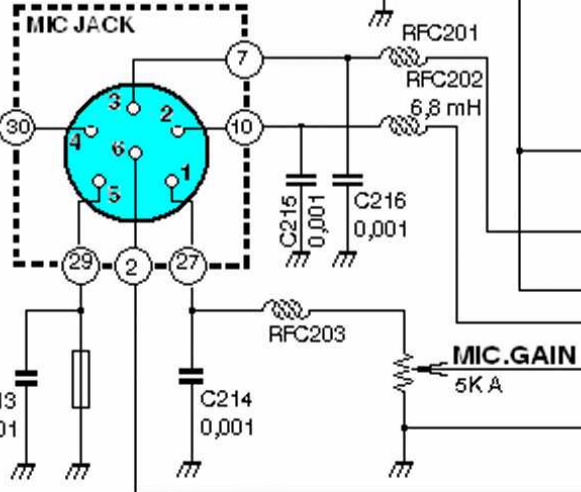

IC 201 SY - 006

Q48 LCD38 DISPLAY

FUNC SCAN AM FM NB DW TX

27.485 40.5

S - RF MOD

"Dragon SY - 485 +" AM / FM. 15 W.

"Dragon SY - 485 +" AM / FM. 15 W.