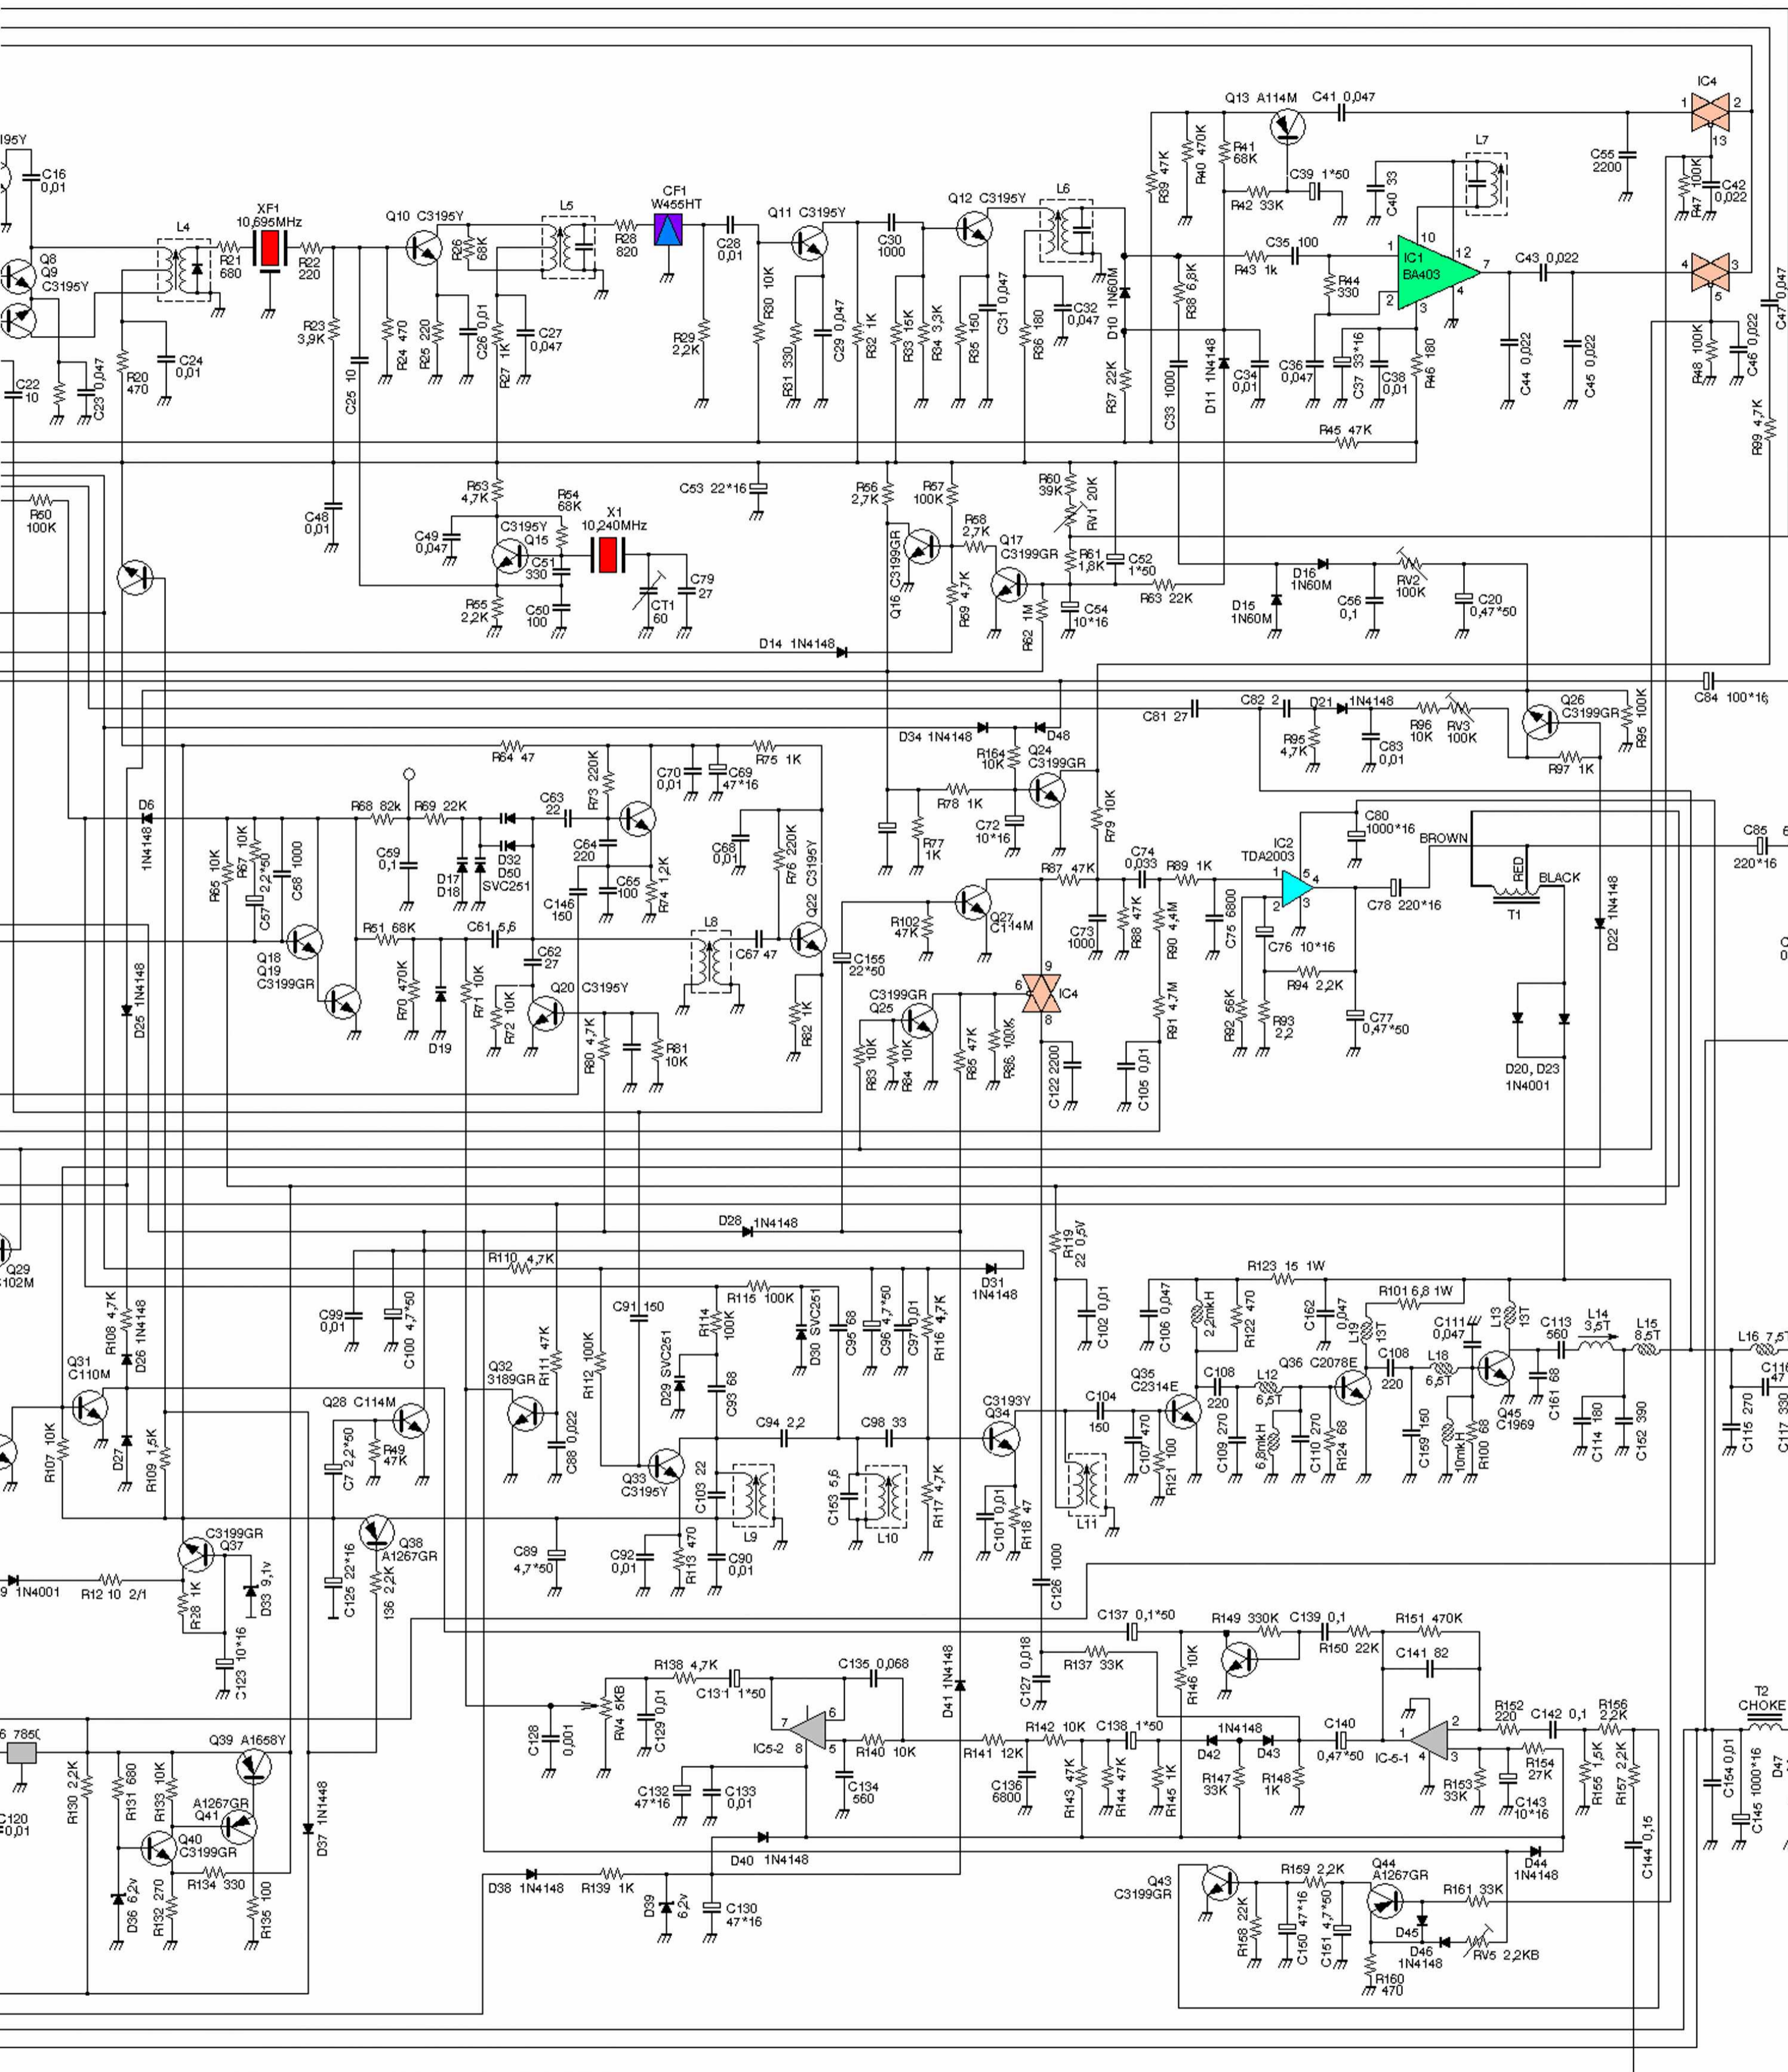

IC 201 SY - 006

Q48 LCD38 DISPLAY

FUNC SCAN AM FM NB DW TX

27.485 40.5

S - RF MOD

"Dragon SY - 485 +" AM / FM. 15 W.

"Dragon SY - 485 +" AM / FM. 15 W.