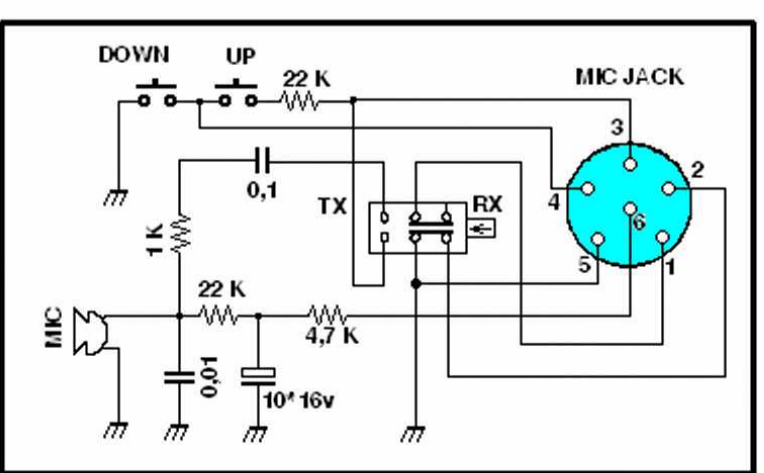

IC 201 SY - 006

Q48 LCD38 DISPLAY

FUNC SCAN AM FM NB DW TX

27.485 40.5

S - RF MOD

"Dragon SY - 485 +" AM / FM. 15 W.

"Dragon SY - 485 +" AM / FM. 15 W.