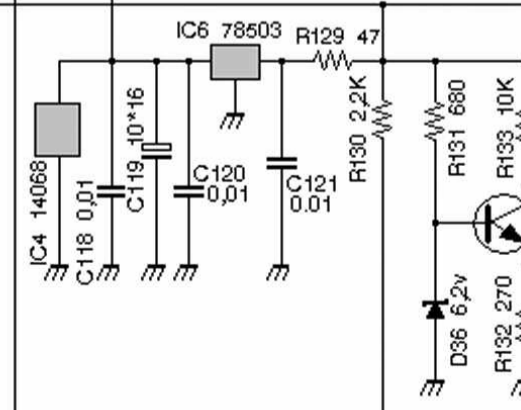

IC 201 SY - 006

Q48 LCD38 DISPLAY

FUNC SCAN AM FM NB DW TX

27.485 40.5

S - RF MOD

"Dragon SY - 485 +" AM / FM. 15 W.

"Dragon SY - 485 +" AM / FM. 15 W.