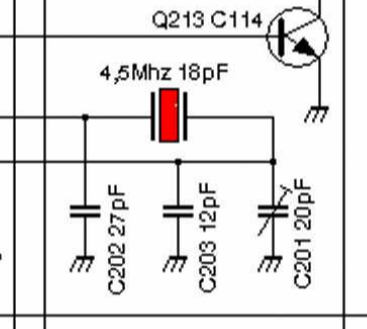

IC 201 SY - 006

Q48 LCD38 DISPLAY

FUNC SCAN AM FM NB DW TX

27.485 40.5

S - RF MOD

"Dragon SY - 485 +" AM / FM. 15 W.

"Dragon SY - 485 +" AM / FM. 15 W.