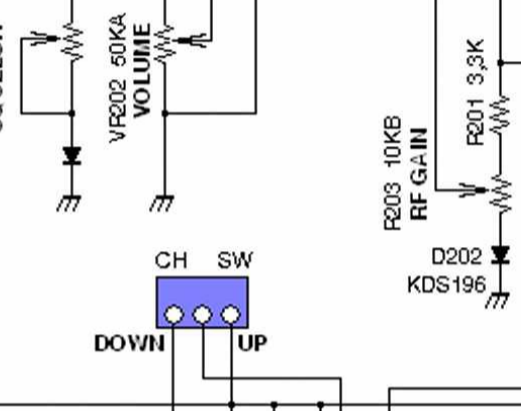

IC 201 SY - 006

Q48 LCD38 DISPLAY

FUNC SCAN AM FM NB DW TX

27.485 40.5

S - RF MOD

"Dragon SY - 485 +" AM / FM. 15 W.

"Dragon SY - 485 +" AM / FM. 15 W.