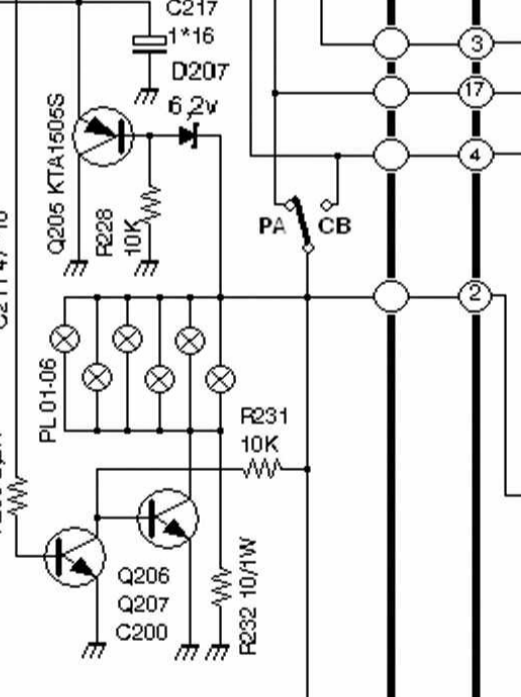

IC 201 SY - 006

Q48 LCD38 DISPLAY

FUNC SCAN AM FM NB DW TX

27.485 40.5

S - RF MOD

"Dragon SY - 485 +" AM / FM. 15 W.

"Dragon SY - 485 +" AM / FM. 15 W.