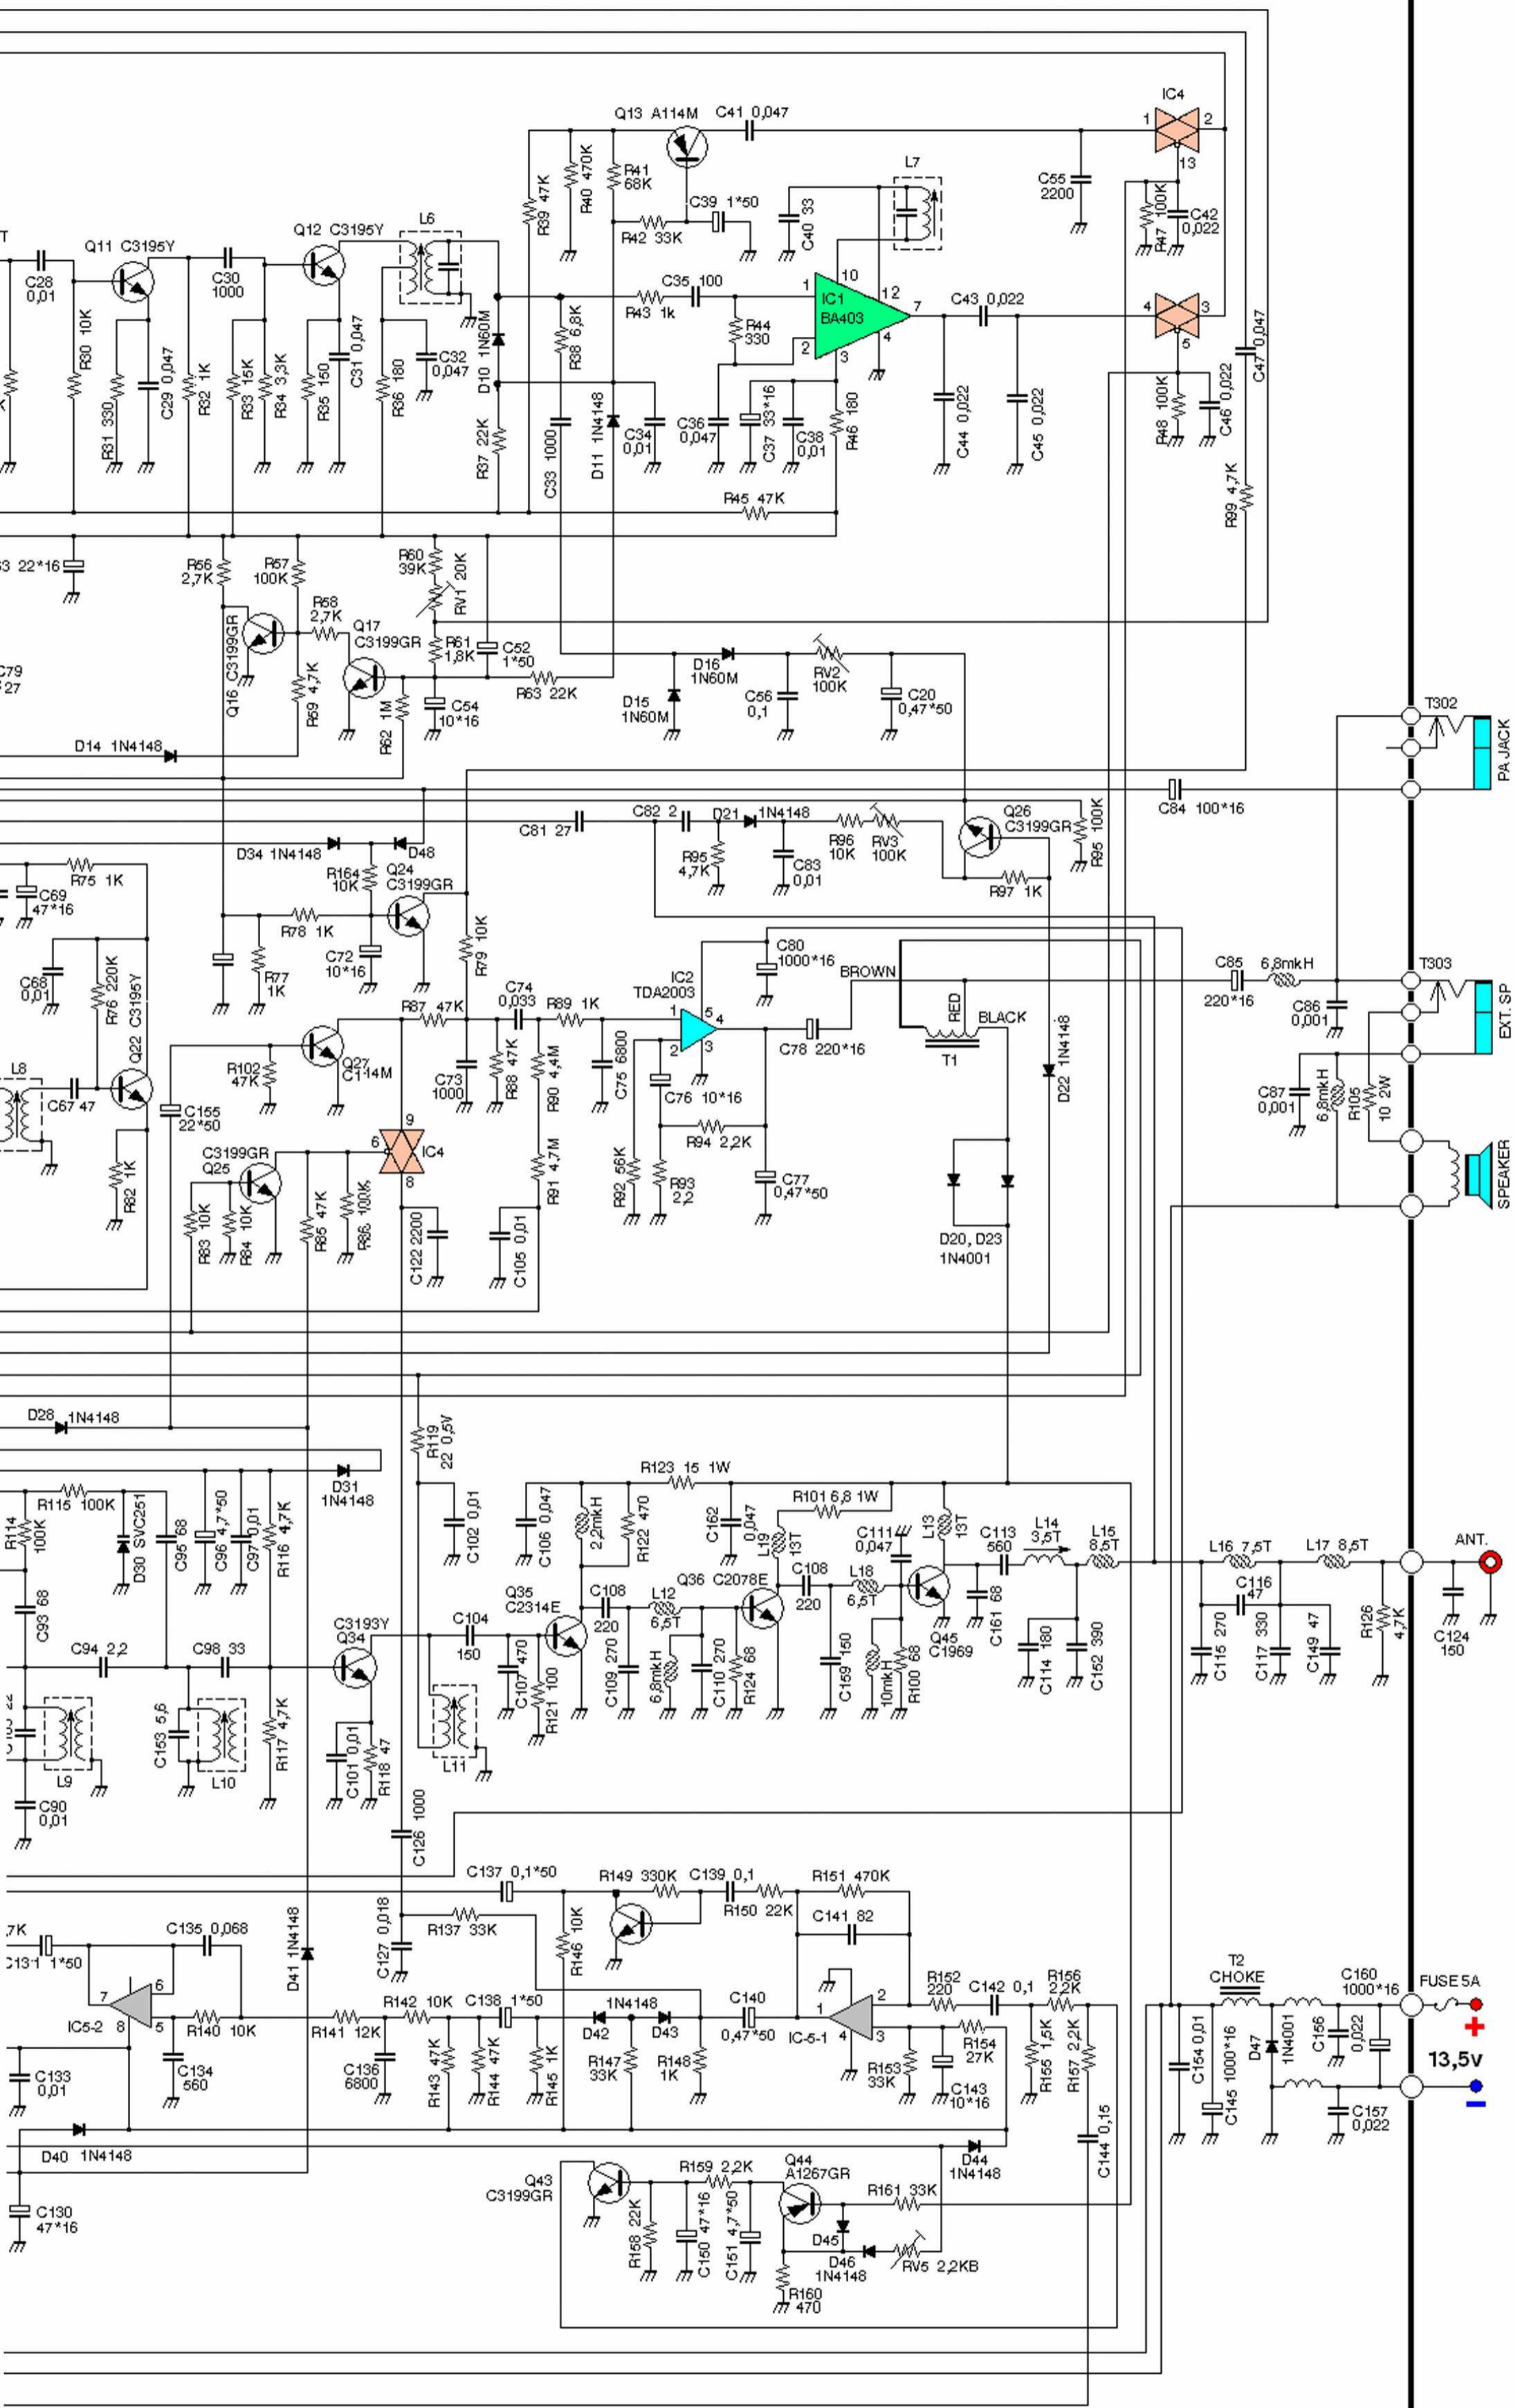

IC 201 SY - 006

Q48 LCD38 DISPLAY

FUNC SCAN AM FM NB DW TX

27.485 40.5

S - RF MOD

"Dragon SY - 485 +" AM / FM. 15 W.

"Dragon SY - 485 +" AM / FM. 15 W.