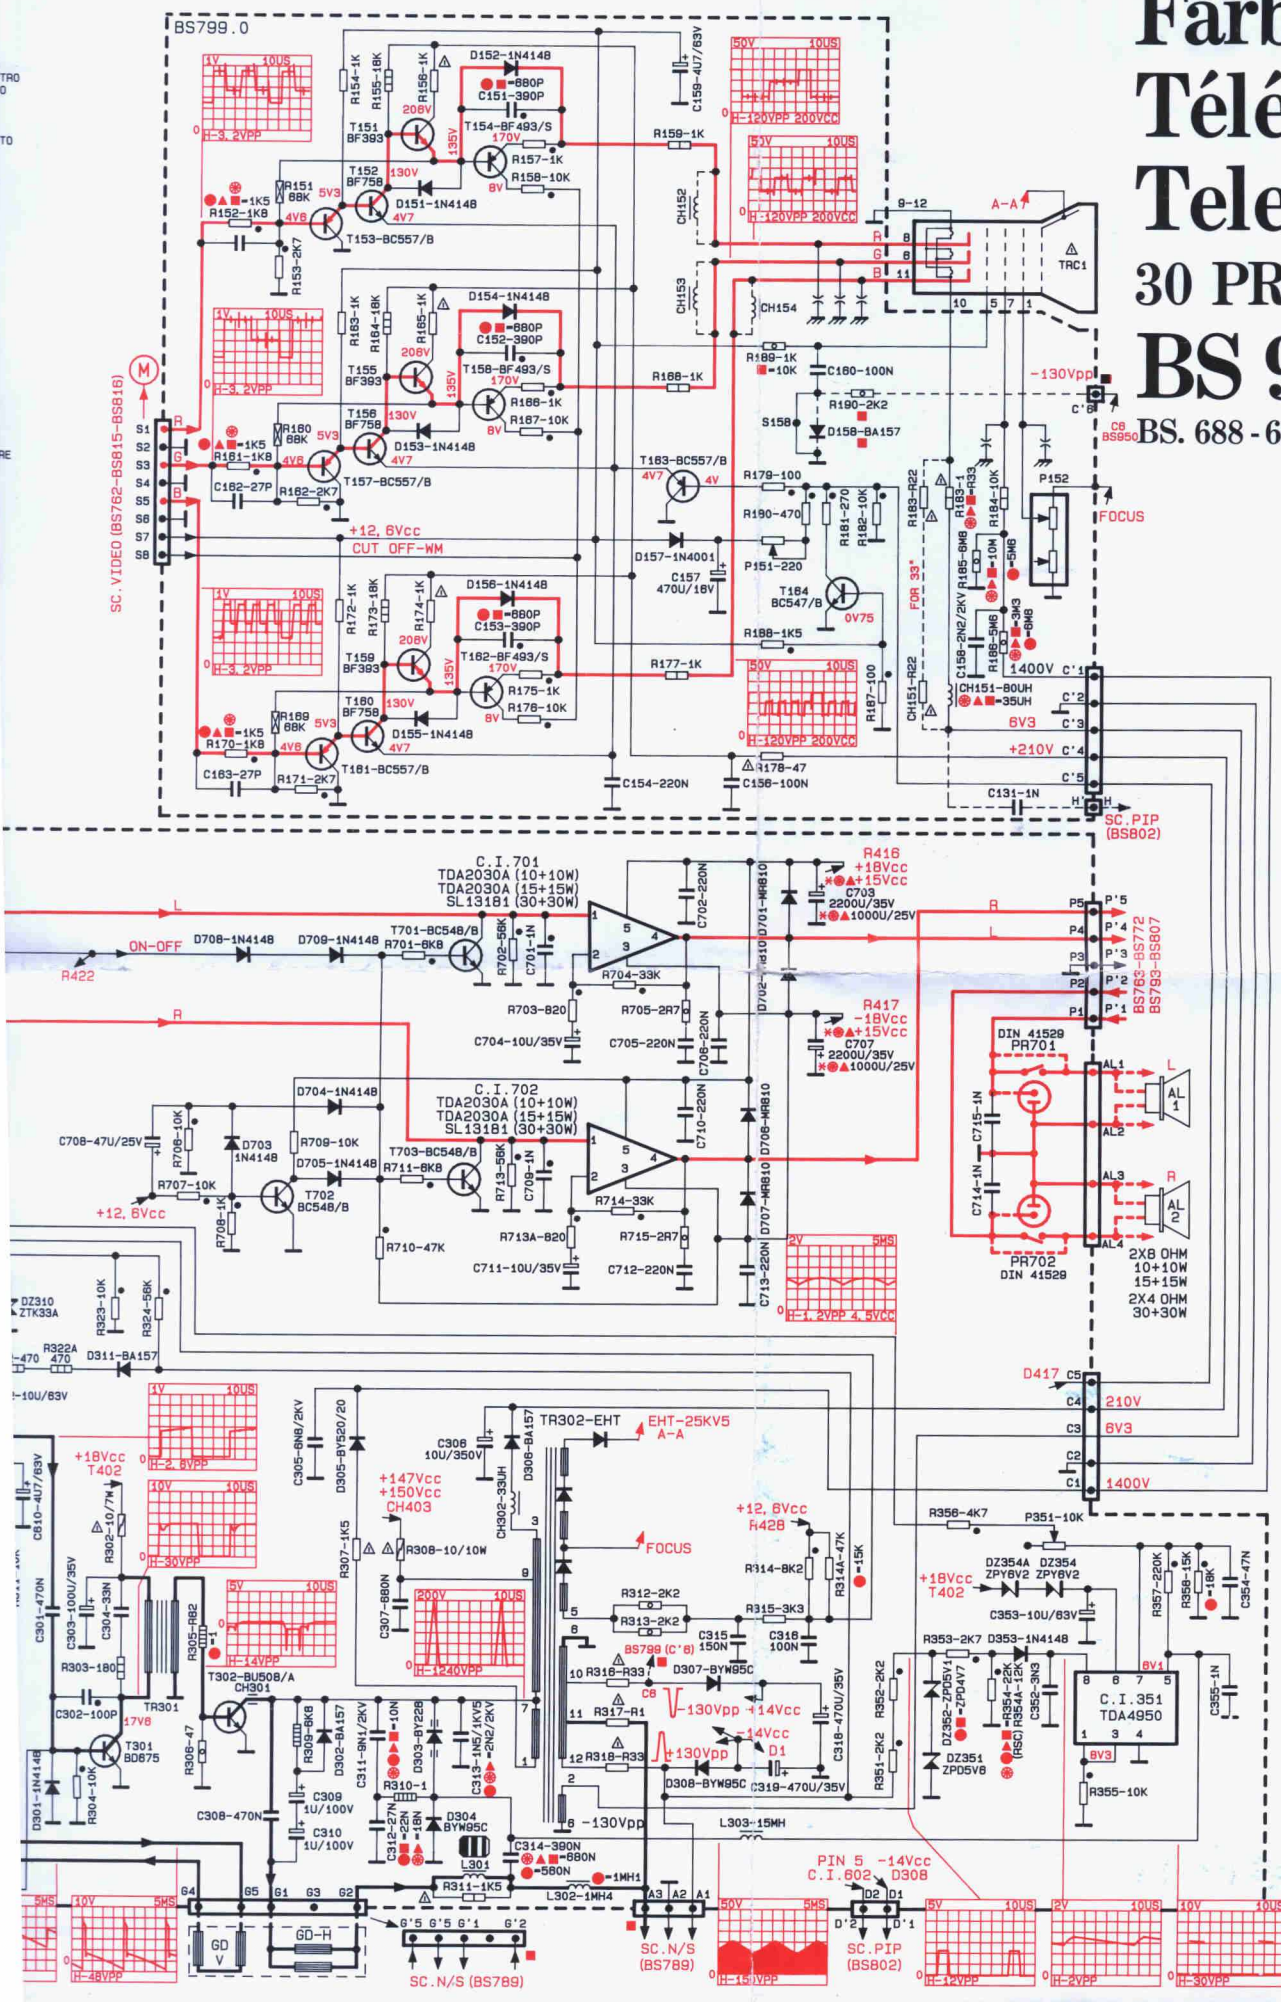

# Colour TV rec Farbfernsehger Téléviseur cou Televisore a c 30 PR/100 BS 950.1-110 BS. 688 - 689 - 690 - 740 - 759 - 761 - 762

DIFFEREN  
DIFFEREN

30+30W MOD. 29*	COMPONENTS ADDED	VARIATED	COMP. N°
	D158-BA157	880P	C151
	R180-2K2	880P	C152
	NTC801-100	880P	C153
	CONNECTOR C'6	1K5	R152
	CONNECTOR A1-A3	1K5	R181
	CONNECTOR B1-B4	1K5	R170
	MOD. BS788 N/S	R33-1W	R183
		10M-1/2W	R185
		3M3-1/2W	R186
		10K-1/2W	R189
		35UH	CH14
			JUMPER
	BUS508/A		T302
	L302		L302
	10N-2KV		C311
	22N-1KV		C312
	47K		CH15
	12N-1KV5		C313
	880N		C314
	R82-4W		R305
	47K		C315
	ZP04V7		D2352
	22K		R354
			R354A
			R358
			R418
			580
			R417
			C424
			2200U
			C425
			1000U
			35UH
			CH409
			BY229-100
			D143
			R807
			R808
			270-1/2W
			1000U
			C808
			1000U
			C703
			C707
			SL13181
			C1701
			SL13181