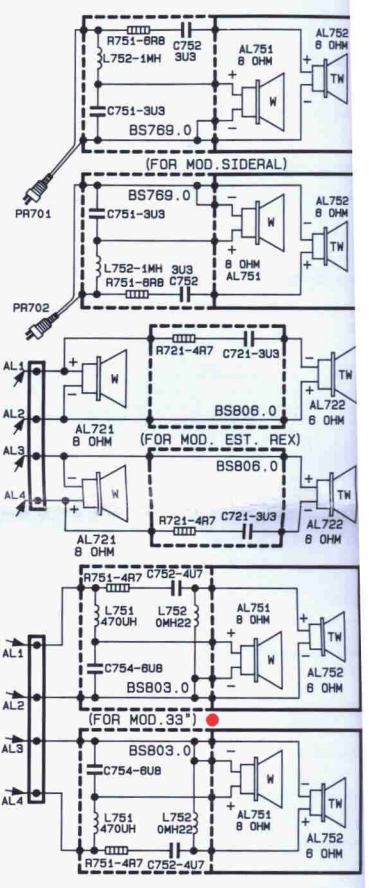

# Colour TV rec Farbfernsehger Téléviseur cou Televisore a c 30 PR/100 BS 950.1-110 BS. 688 - 689 - 690 - 740 - 759 - 761 - 762

DIFFEREN  
DIFFEREN

30+30W MOD. 29*	COMPONENTS ADDED	VARIATED	COMP. N°
	D158-BA157	880P	C151
	R180-2K2	880P	C152
	NTC801-100	880P	C153
	CONNECTOR C'6	1K5	R152
	CONNECTOR A1-A3	1K5	R181
	CONNECTOR B1-B4	1K5	R170
	MOD. BS788 N/S	R33-1W	R183
		10M-1/2W	R185
		3M3-1/2W	R186
		10K-1/2W	R189
		35UH	CH14
			JUMPER
	BUS508/A		T302
	L302		L302
	10N-2KV		C311
	22N-1KV		C312
	47K		CH15
	12N-1KV5		C313
	880N		C314
	R82-4W		R305
	47K		C315
	ZP04V7		D2352
	22K		R354
			R354A
			R358
			R418
			580
			R417
			C424
			2200U
			C425
			1000U
			35UH
			CH409
			BY229-100
			D143
			R807
			R808
			270-1/2W
			1000U
			C808
			1000U
			C703
			C707
			SL13181
			C1701
			SL13181