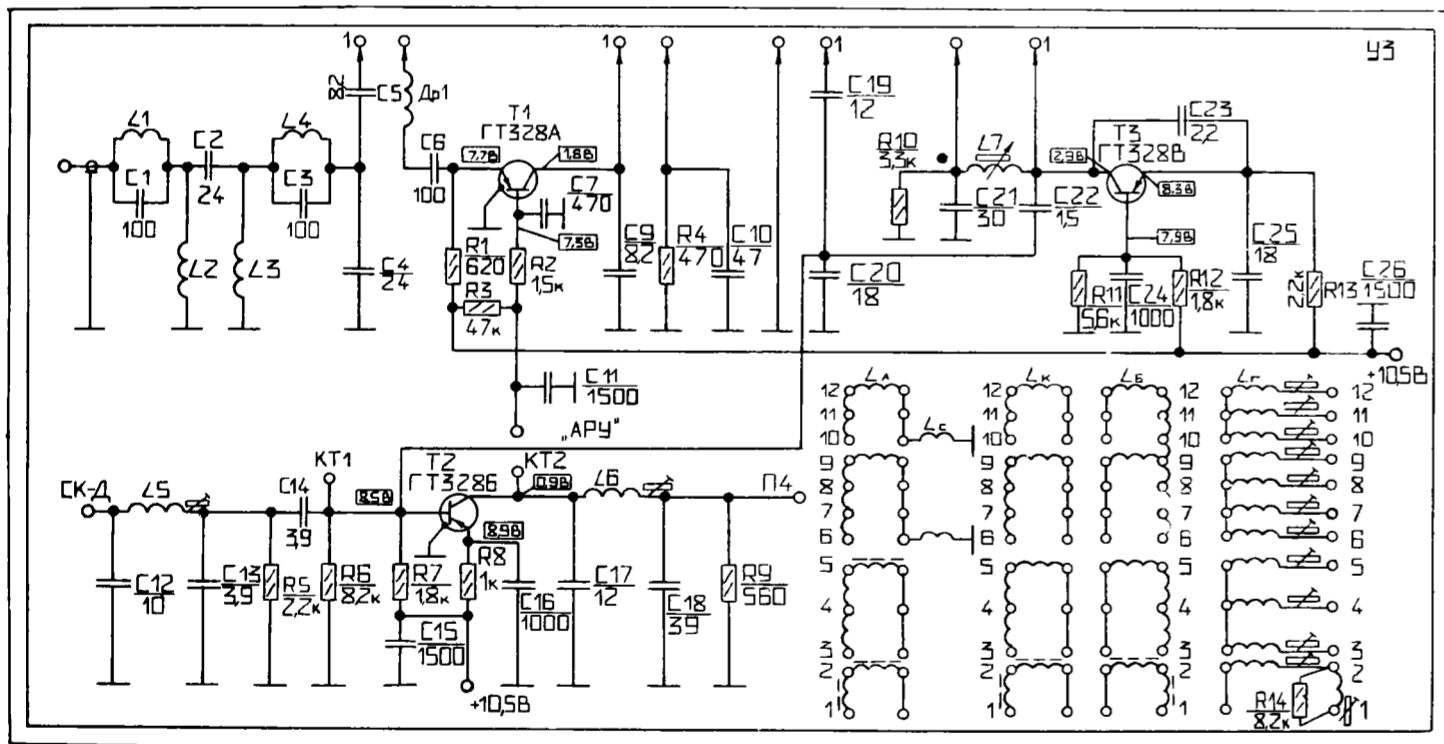

Схема селектора телевизионных каналов метровых волн—
СК—М—20

Схема импульсного стабилизатора

Схема селектора телевизионных каналов дециметровых волн—
СК—Д—20

Телевизор САФФИР-401

<http://knn.cib.net>
nkamnev@yahoo.com