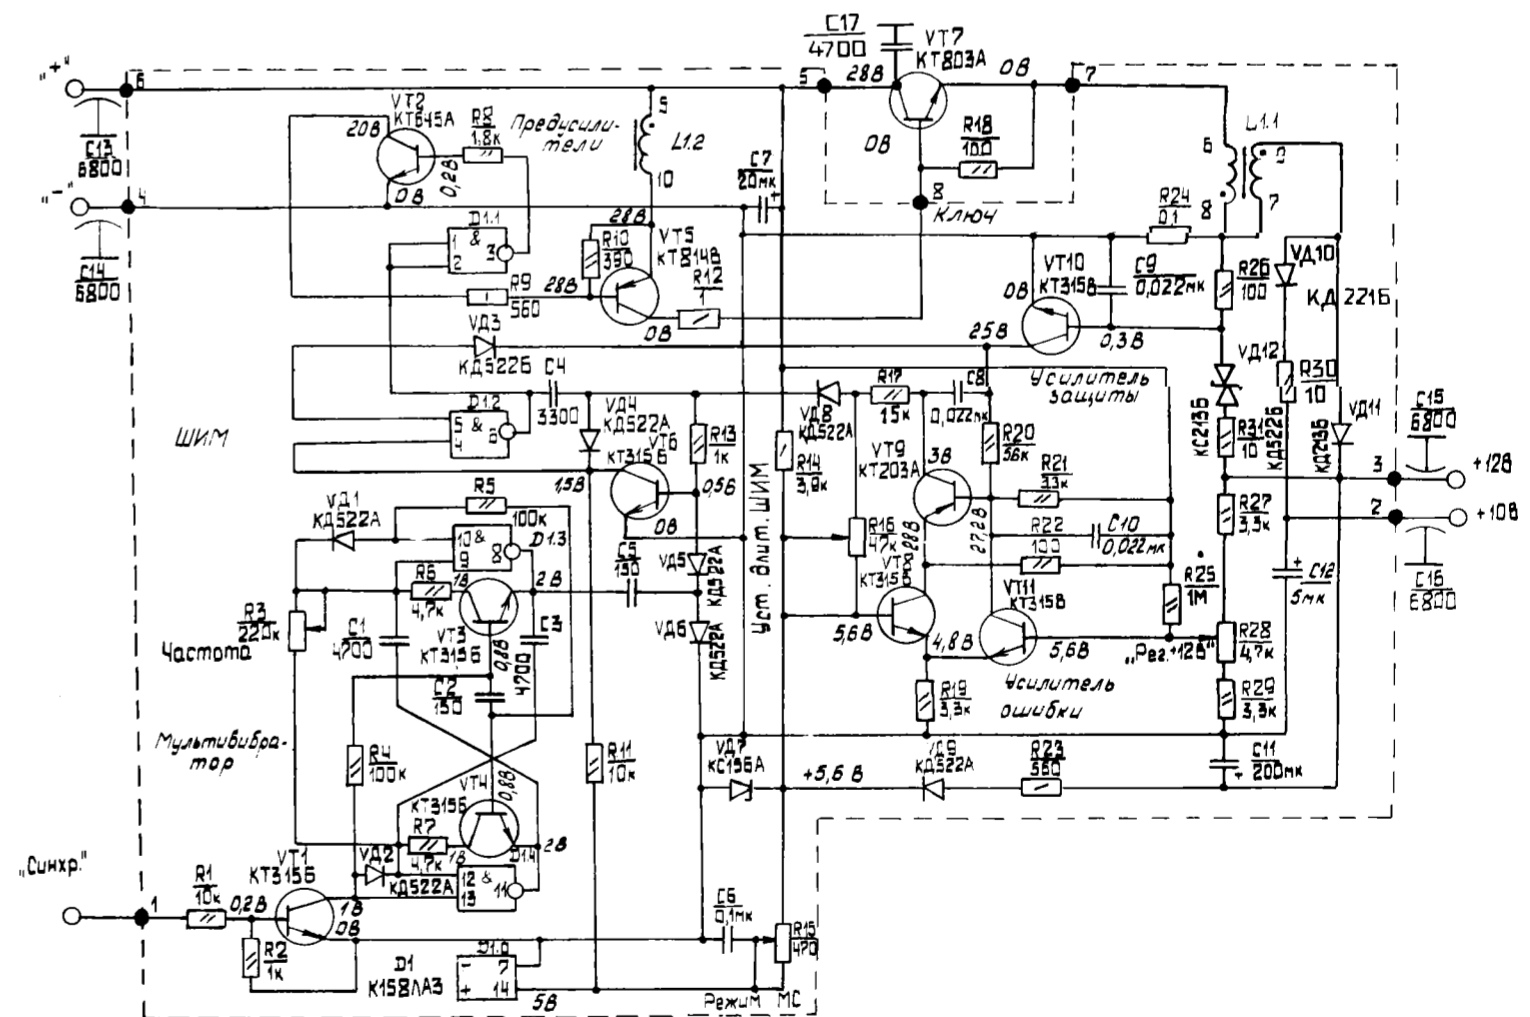

Схема селектора телевизионных каналов метровых волн—
СК—М—20

Схема импульсного стабилизатора

Схема селектора телевизионных каналов дециметровых волн—
СК—Д—20

Телевизор САФФИР-401

<http://knn.cib.net>
nkamnev@yahoo.com