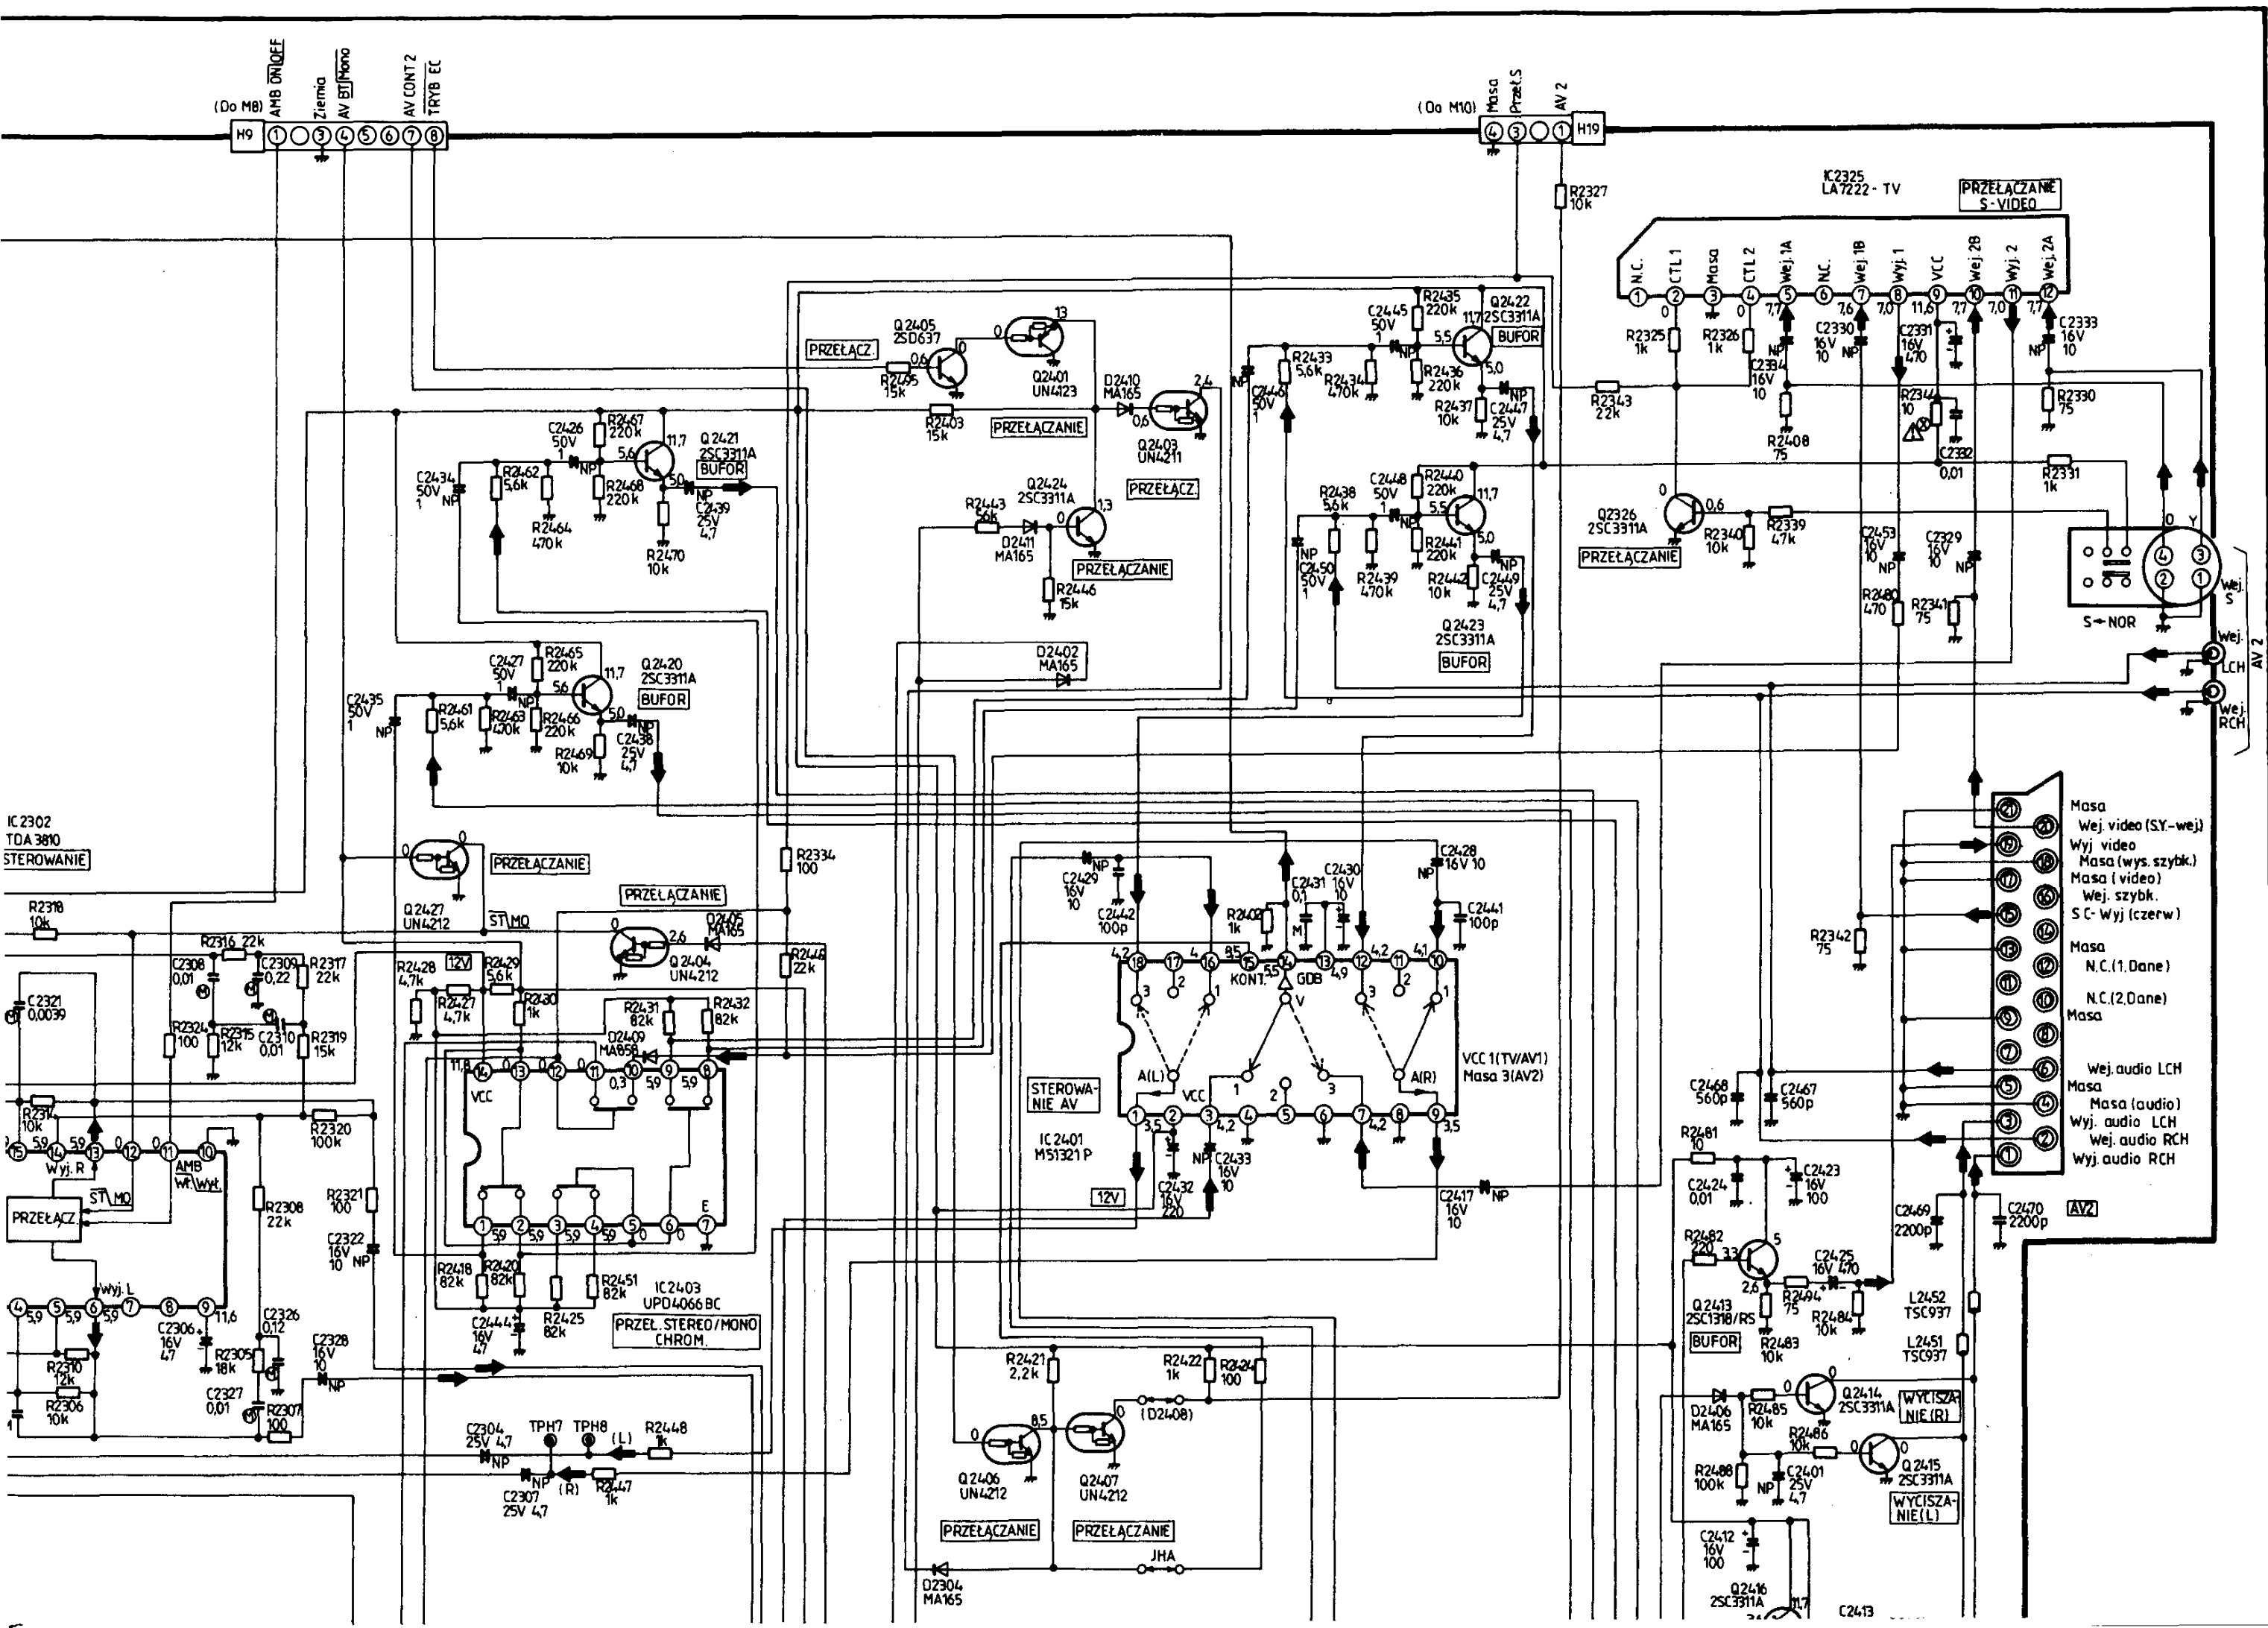

PANASONIC TX-24W1D/28W1D
Chassis ALPHA - 2W

- Masa
- Wej. video (SY-wej)
- Wyj. video
- Masa (wys. szyb.)
- Masa (video)
- Wej. szyb.
- S C- Wyj. (czerw)
- Masa
- N.C. (1.Dane)
- N.C. (2.Dane)
- Masa
- Wej. audio LCH
- Masa
- Masa (audio)
- Wyj. audio LCH
- Wej. audio RCH
- Wyj. audio RCH

AV2

(Do E-10)
 H3
 Wej. video
 Wyj. synch. Cor.
 Wygasz.
 Wyj. TXT PL (VCR)

(Do E-12)
 H8
 16V
 8V
 Masa
 V. pulse