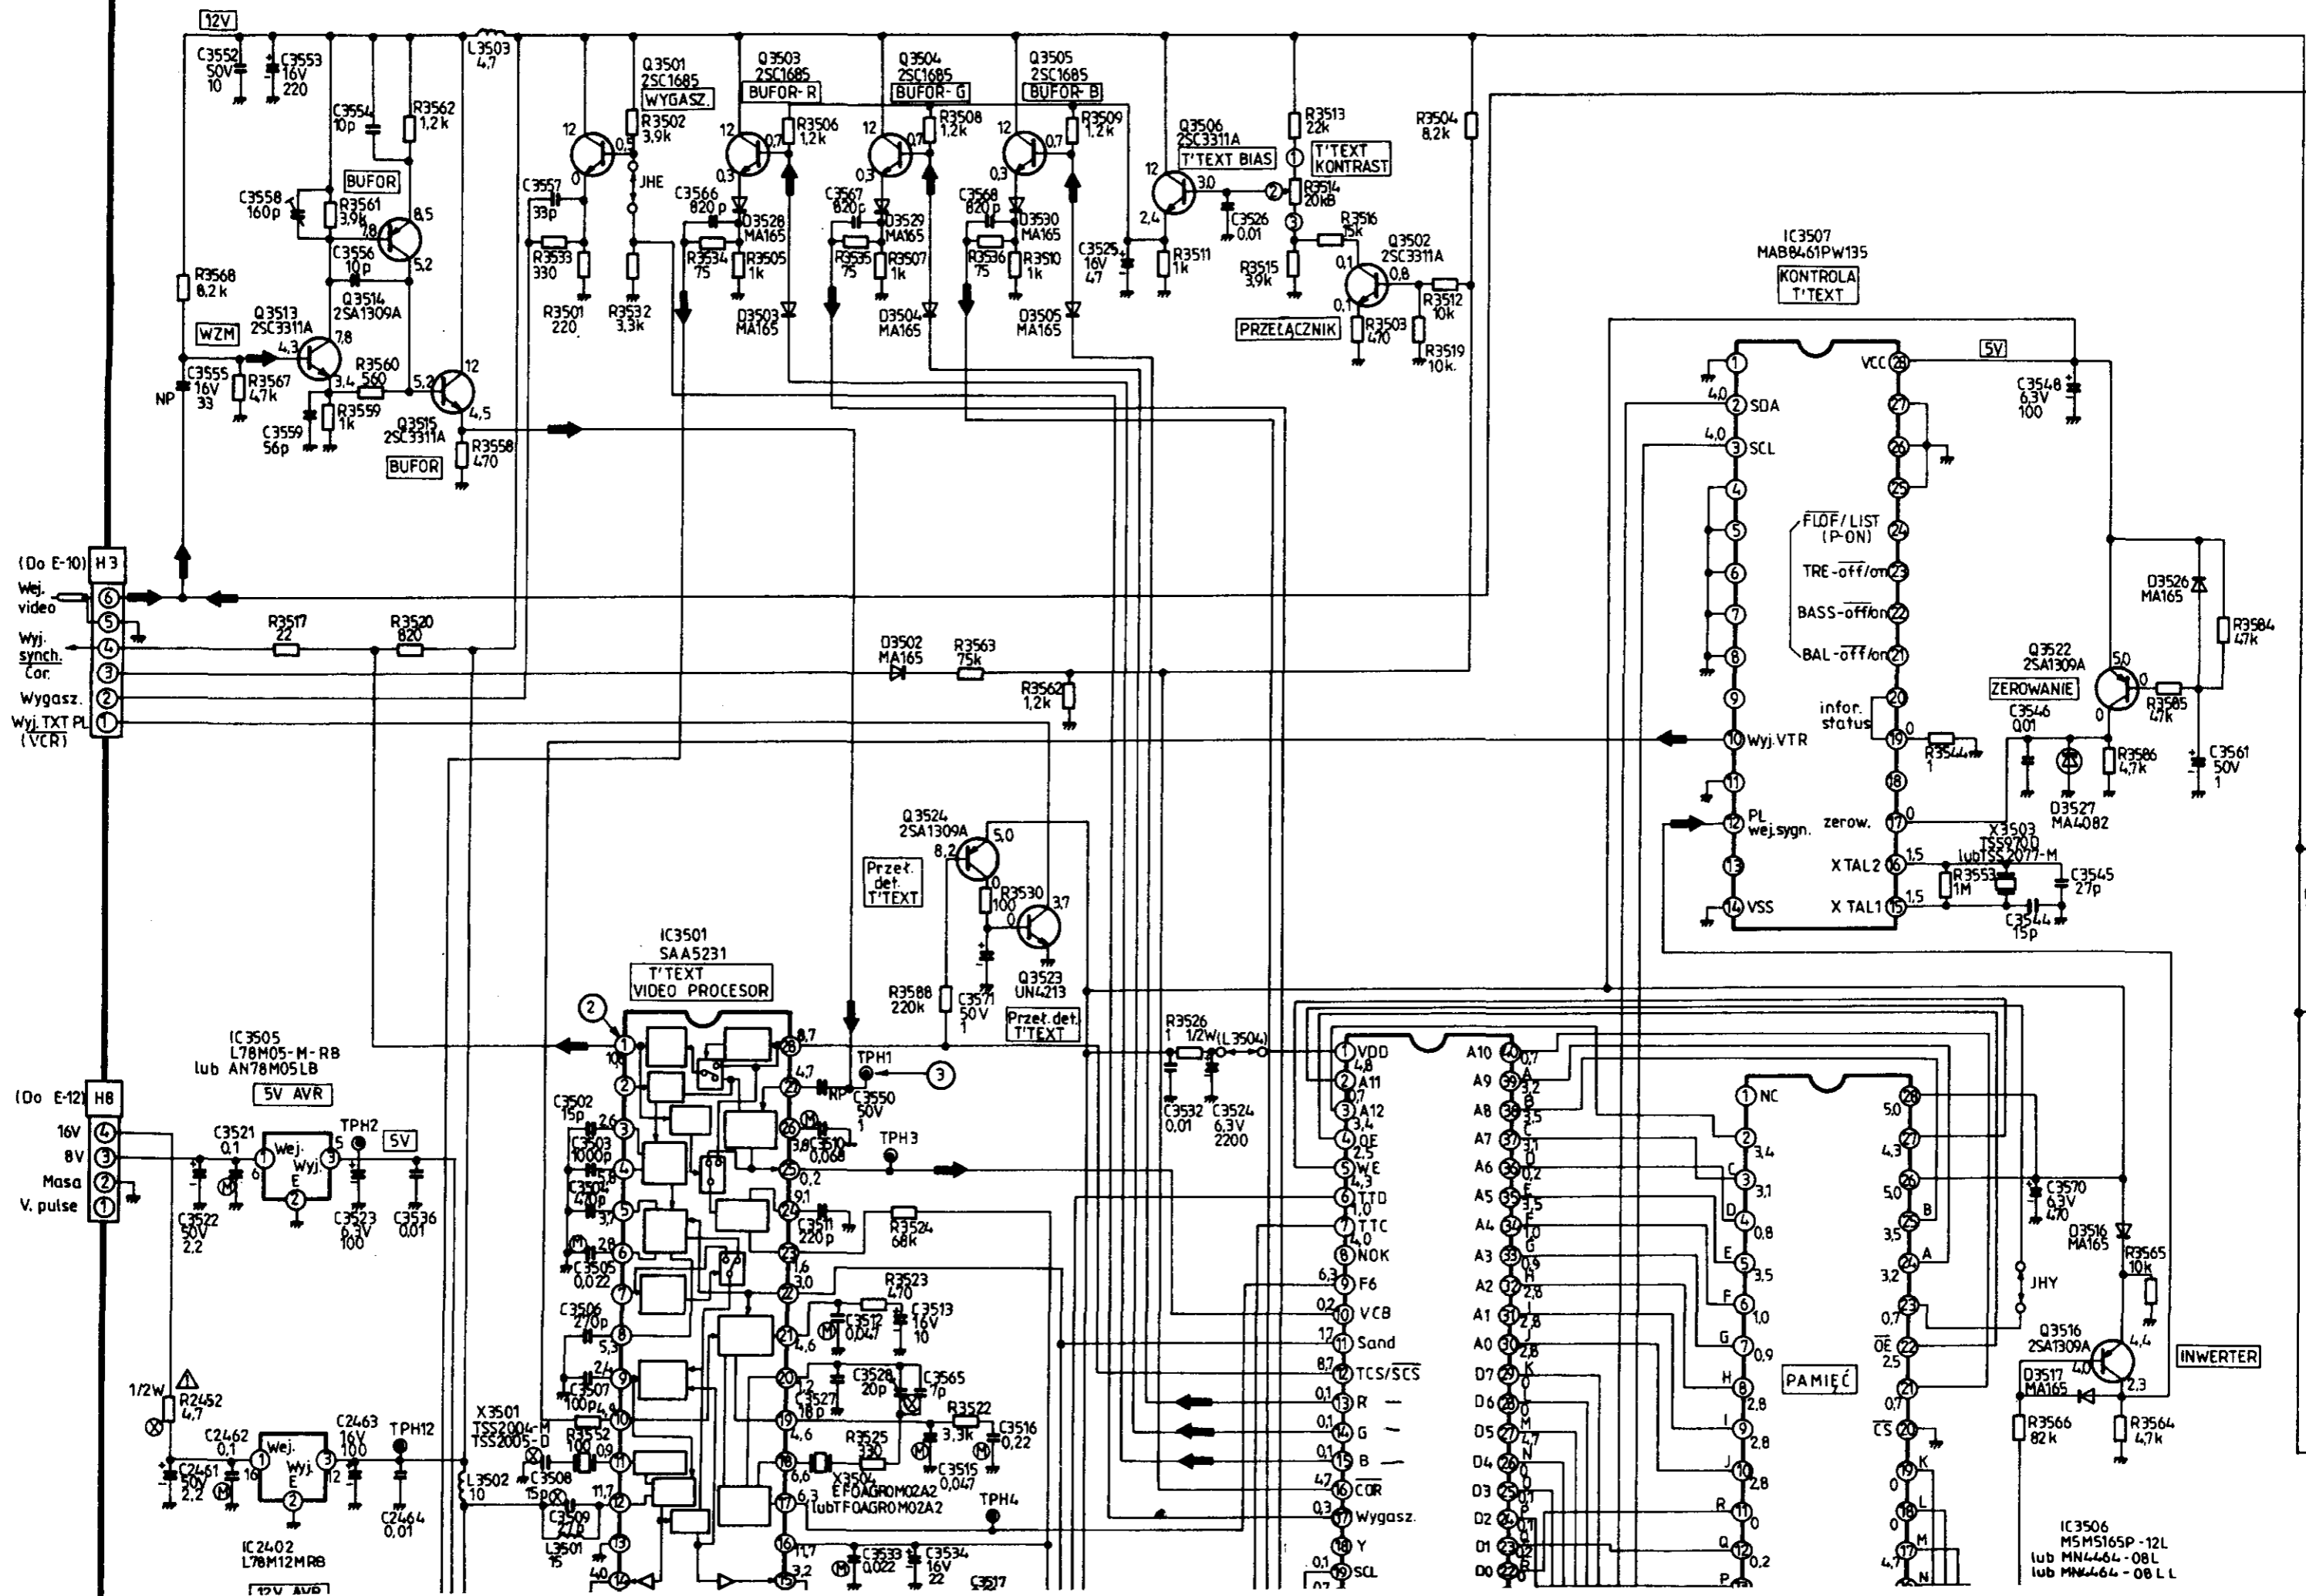

PANASONIC TX-24W1D/28W1D
Chassis ALPHA - 2W

- Masa
- Wej. video (SY-wej)
- Wyj. video
- Masa (wys. szyb.)
- Masa (video)
- Wej. szyb.
- S C- Wyj. (czerw)
- Masa
- N.C. (1.Dane)
- N.C. (2.Dane)
- Masa
- Wej. audio LCH
- Masa
- Masa (audio)
- Wyj. audio LCH
- Wej. audio RCH
- Wyj. audio RCH

AV2

(Do E-10)
 H3
 Wej. video
 Wyj. synch. Cor.
 Wygasz.
 Wyj. TXT PL (VCR)

(Do E-12)
 H8
 16V
 8V
 Masa
 V. pulse