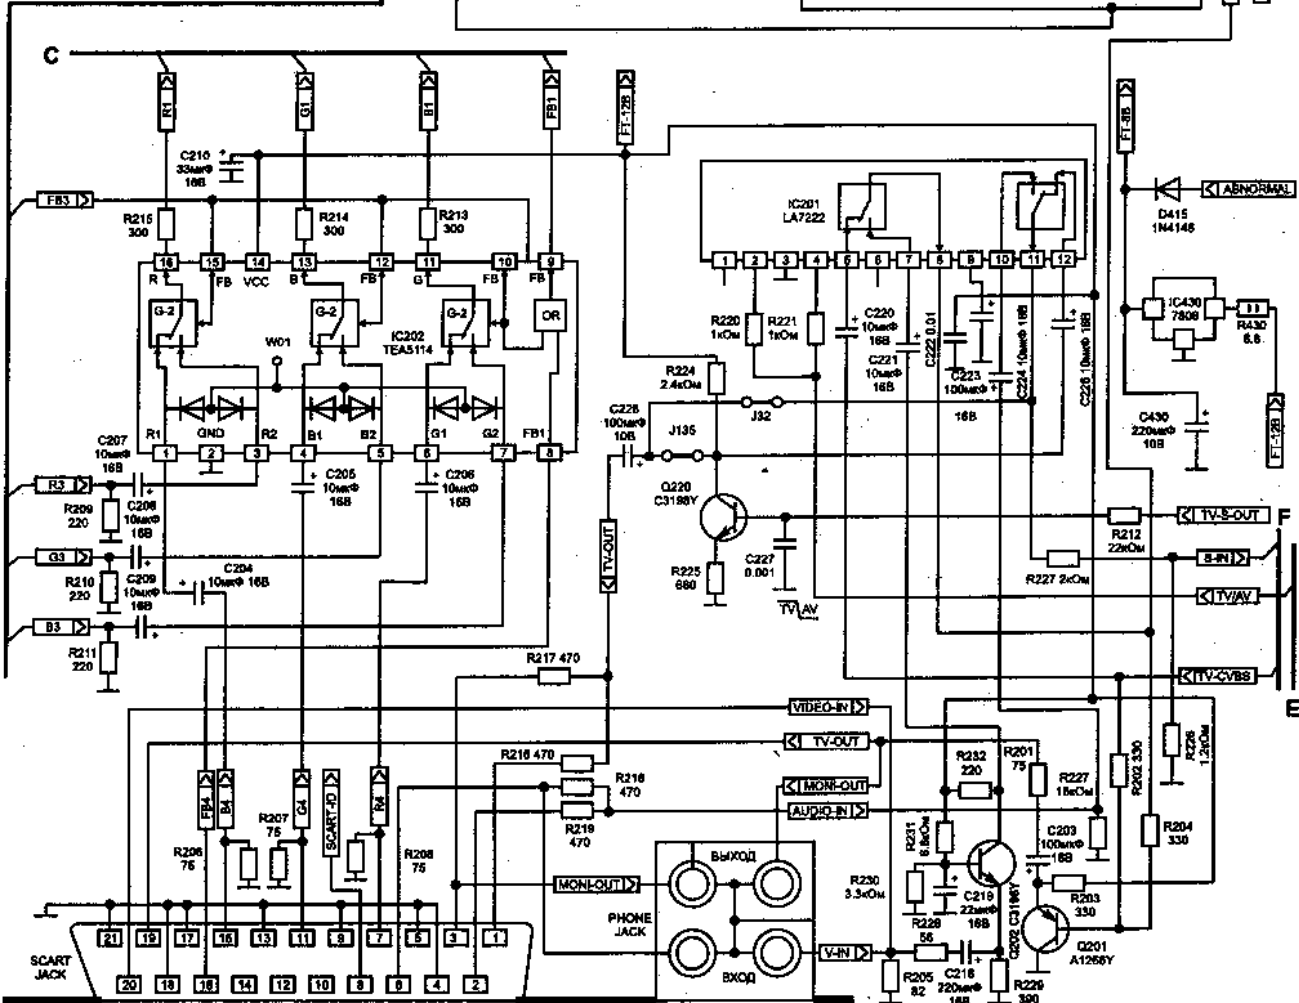

IC 501 TDA8362B (N5)

ФУНКЦИЯ	
1	8
2	9
3	Q.VIEW
4	RECALL
5	±
6	0
7	1
8	2
9	3
10	4
11	5
12	6
13	7
14	POWER
15	MUTE
16	TV/AV
17	PICTURE
18	SLEEP
19	CH+
20	CH-
21	VOL+
22	VOL-
23	ENTER
24	ENTER
25	ENTER
26	ENTER
27	SET-UP
28	ENTER
29	SMC
30	PSM