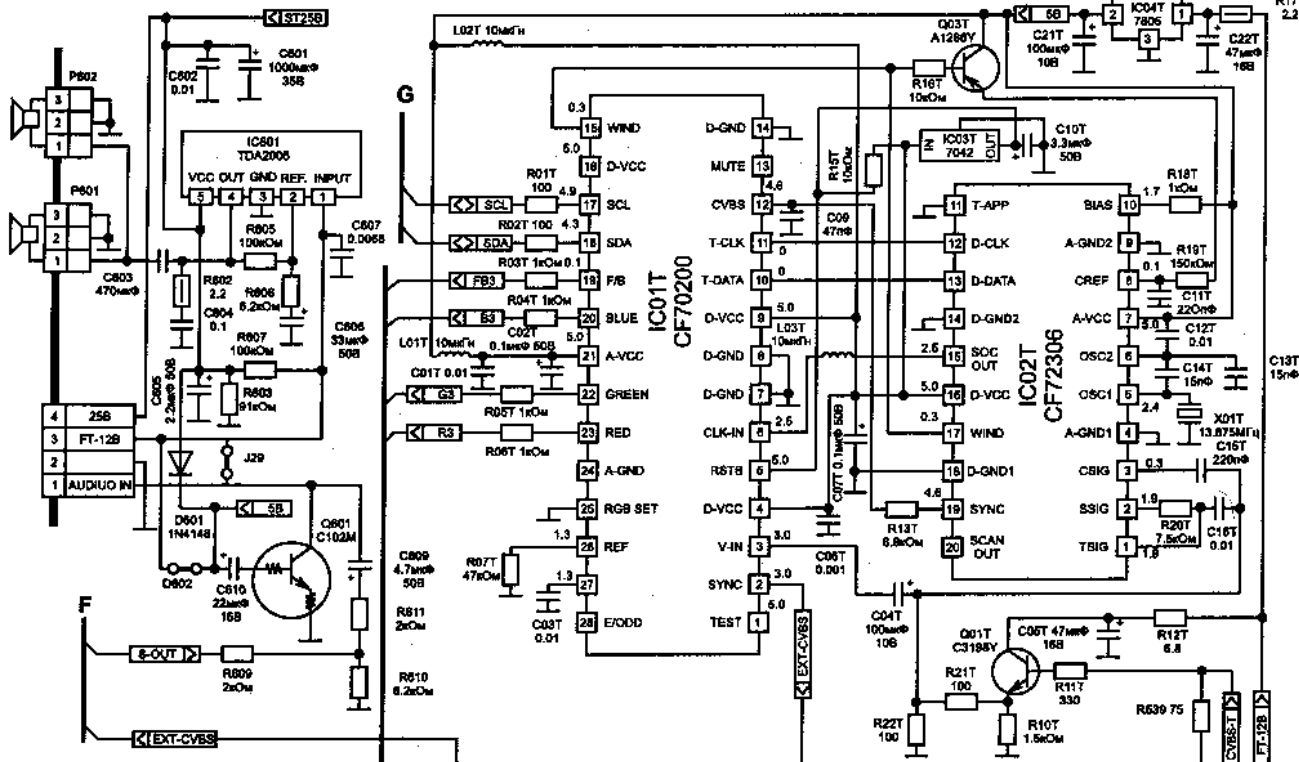

IC 501 TDA8362B (N5)

ФУНКЦИЯ	
1	8
2	9
3	Q.VIEW
4	RECALL
5	±
6	0
7	1
8	2
9	3
10	4
11	5
12	6
13	7
14	POWER
15	MUTE
16	TV/AV
17	PICTURE
18	SLEEP
19	CH+
20	CH-
21	VOL+
22	VOL-
23	ENTER
24	ENTER
25	ENTER
26	ENTER
27	SET-UP
28	ENTER
29	SMC
30	PSM