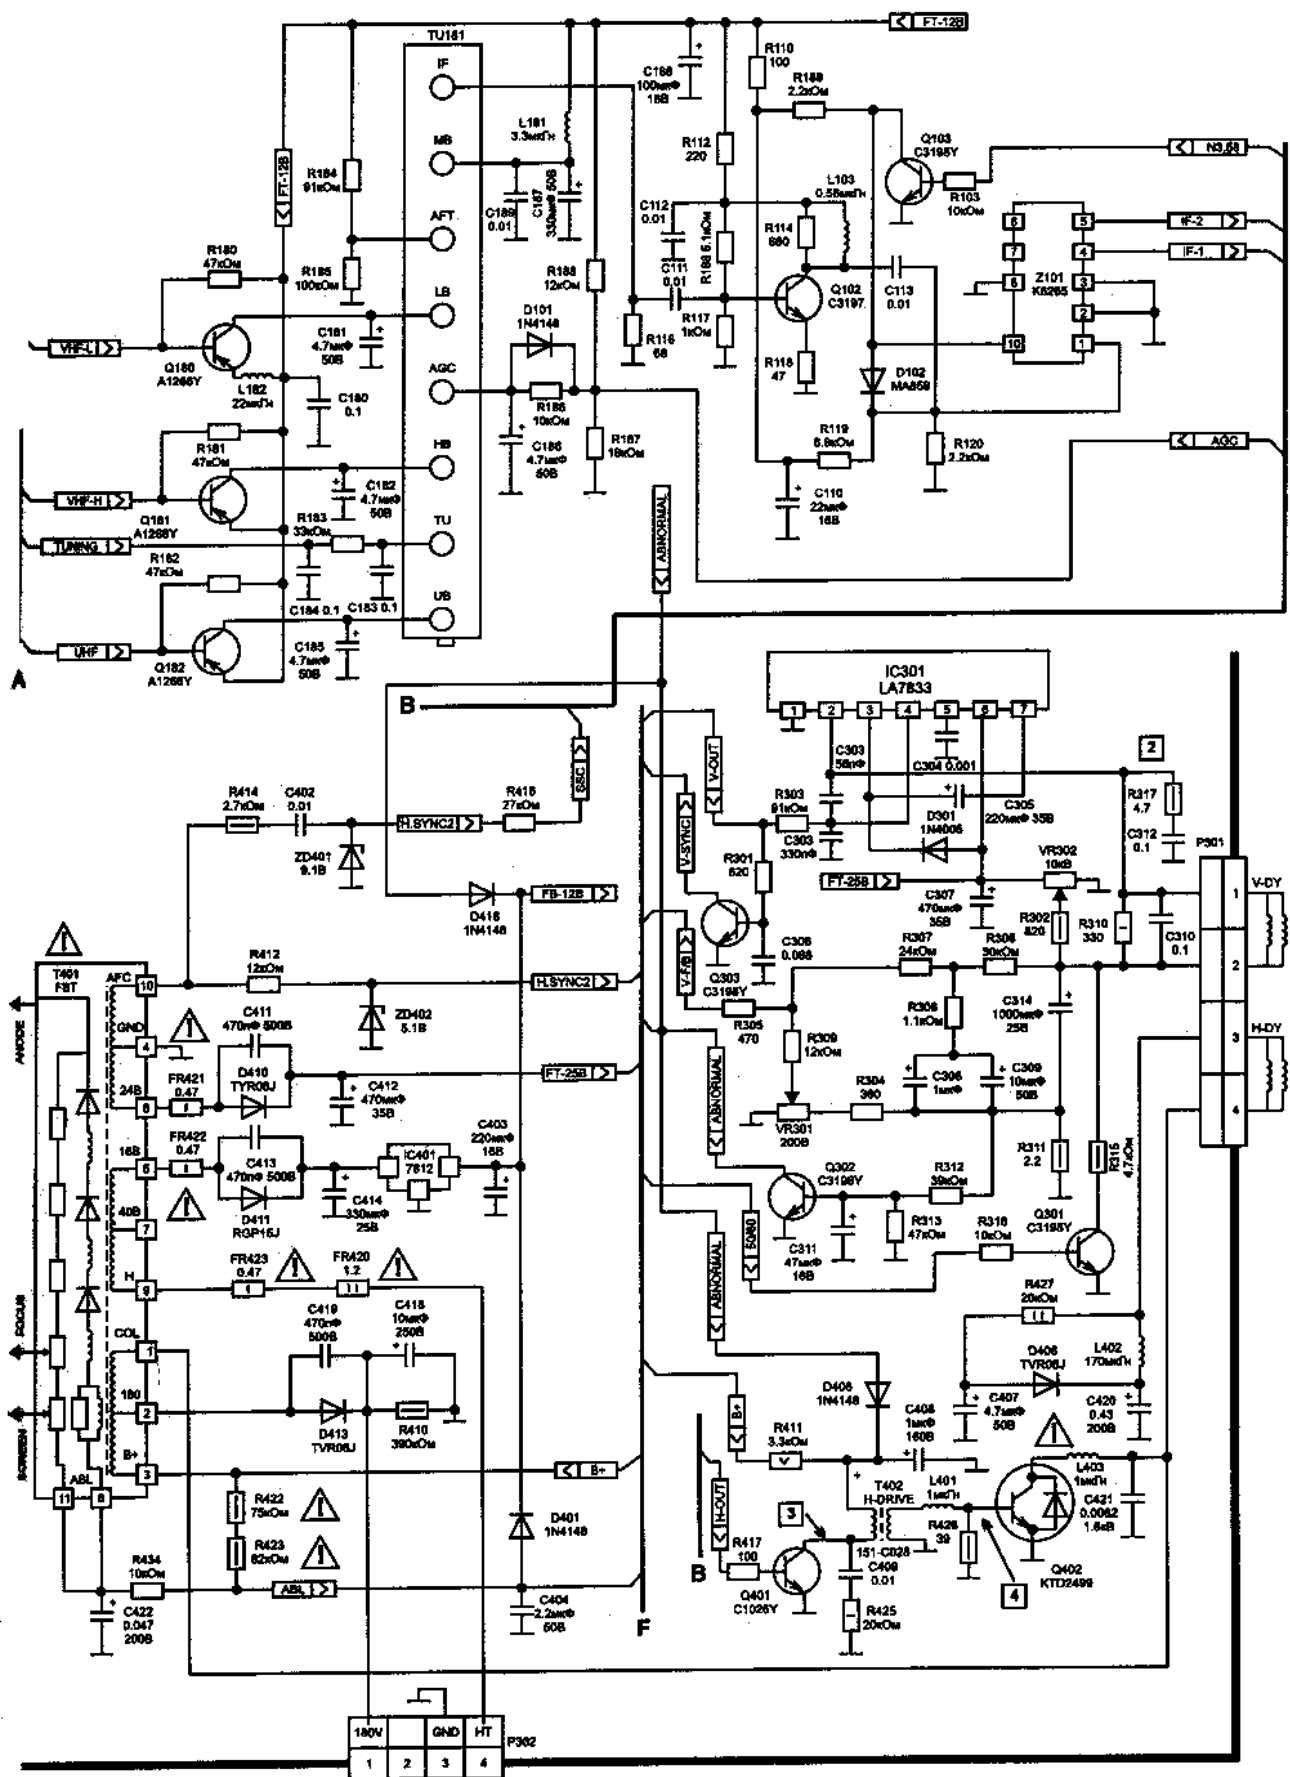

IC 501 TDA8362B (N5)

ФУНКЦИЯ	
1	8
2	9
3	Q.VIEW
4	RECALL
5	±
6	0
7	1
8	2
9	3
10	4
11	5
12	6
13	7
14	POWER
15	MUTE
16	TV/AV
17	PICTURE
18	SLEEP
19	CH+
20	CH-
21	VOL+
22	VOL-
23	ENTER
24	ENTER
25	ENTER
26	ENTER
27	SET-UP
28	ENTER
29	SMC
30	PSM