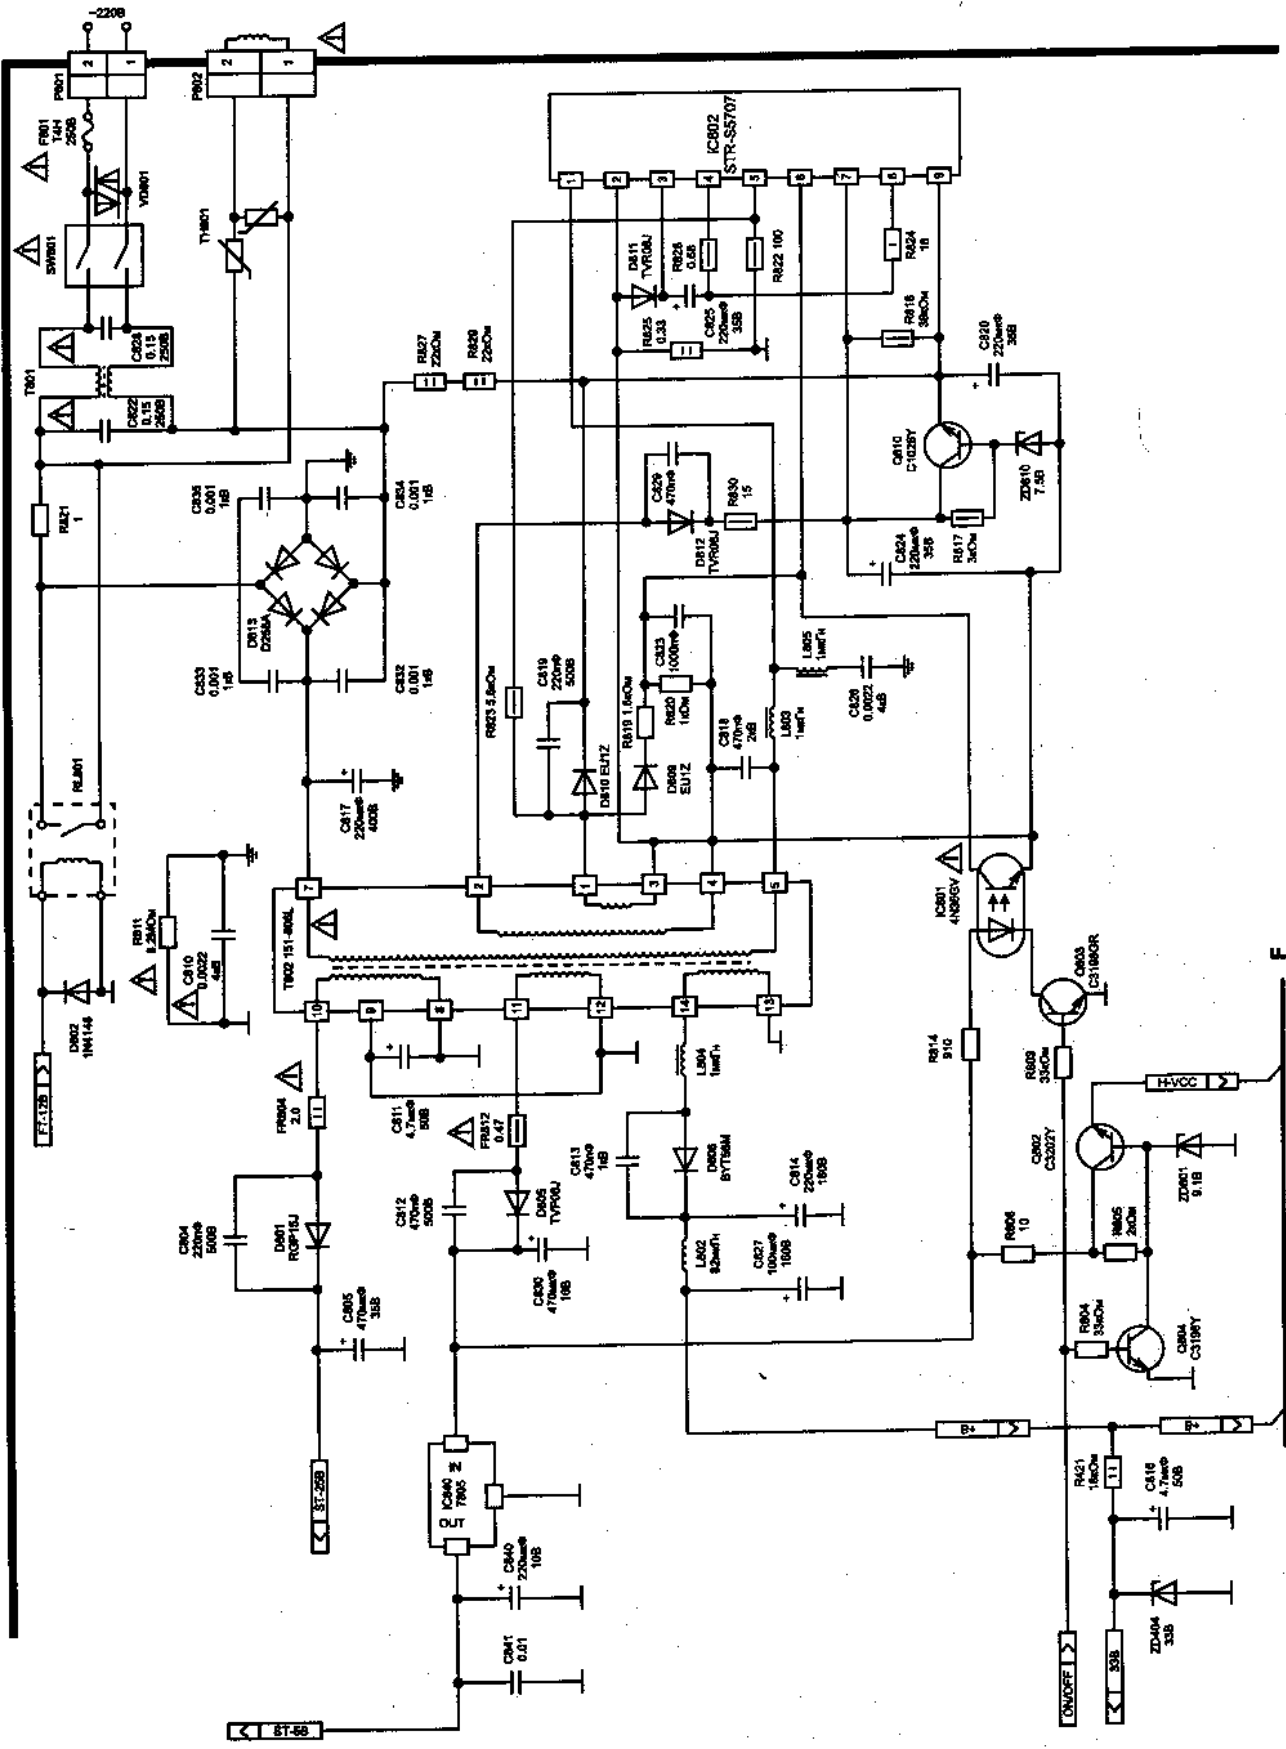

IC 501 TDA8362B (N5)

ФУНКЦИЯ	
1	8
2	9
3	Q.VIEW
4	RECALL
5	±
6	0
7	1
8	2
9	3
10	4
11	5
12	6
13	7
14	POWER
15	MUTE
16	TV/AV
17	PICTURE
18	SLEEP
19	CH+
20	CH-
21	VOL+
22	VOL-
23	ENTER
24	ENTER
25	ENTER
26	ENTER
27	SET-UP
28	ENTER
29	SMC
30	PSM