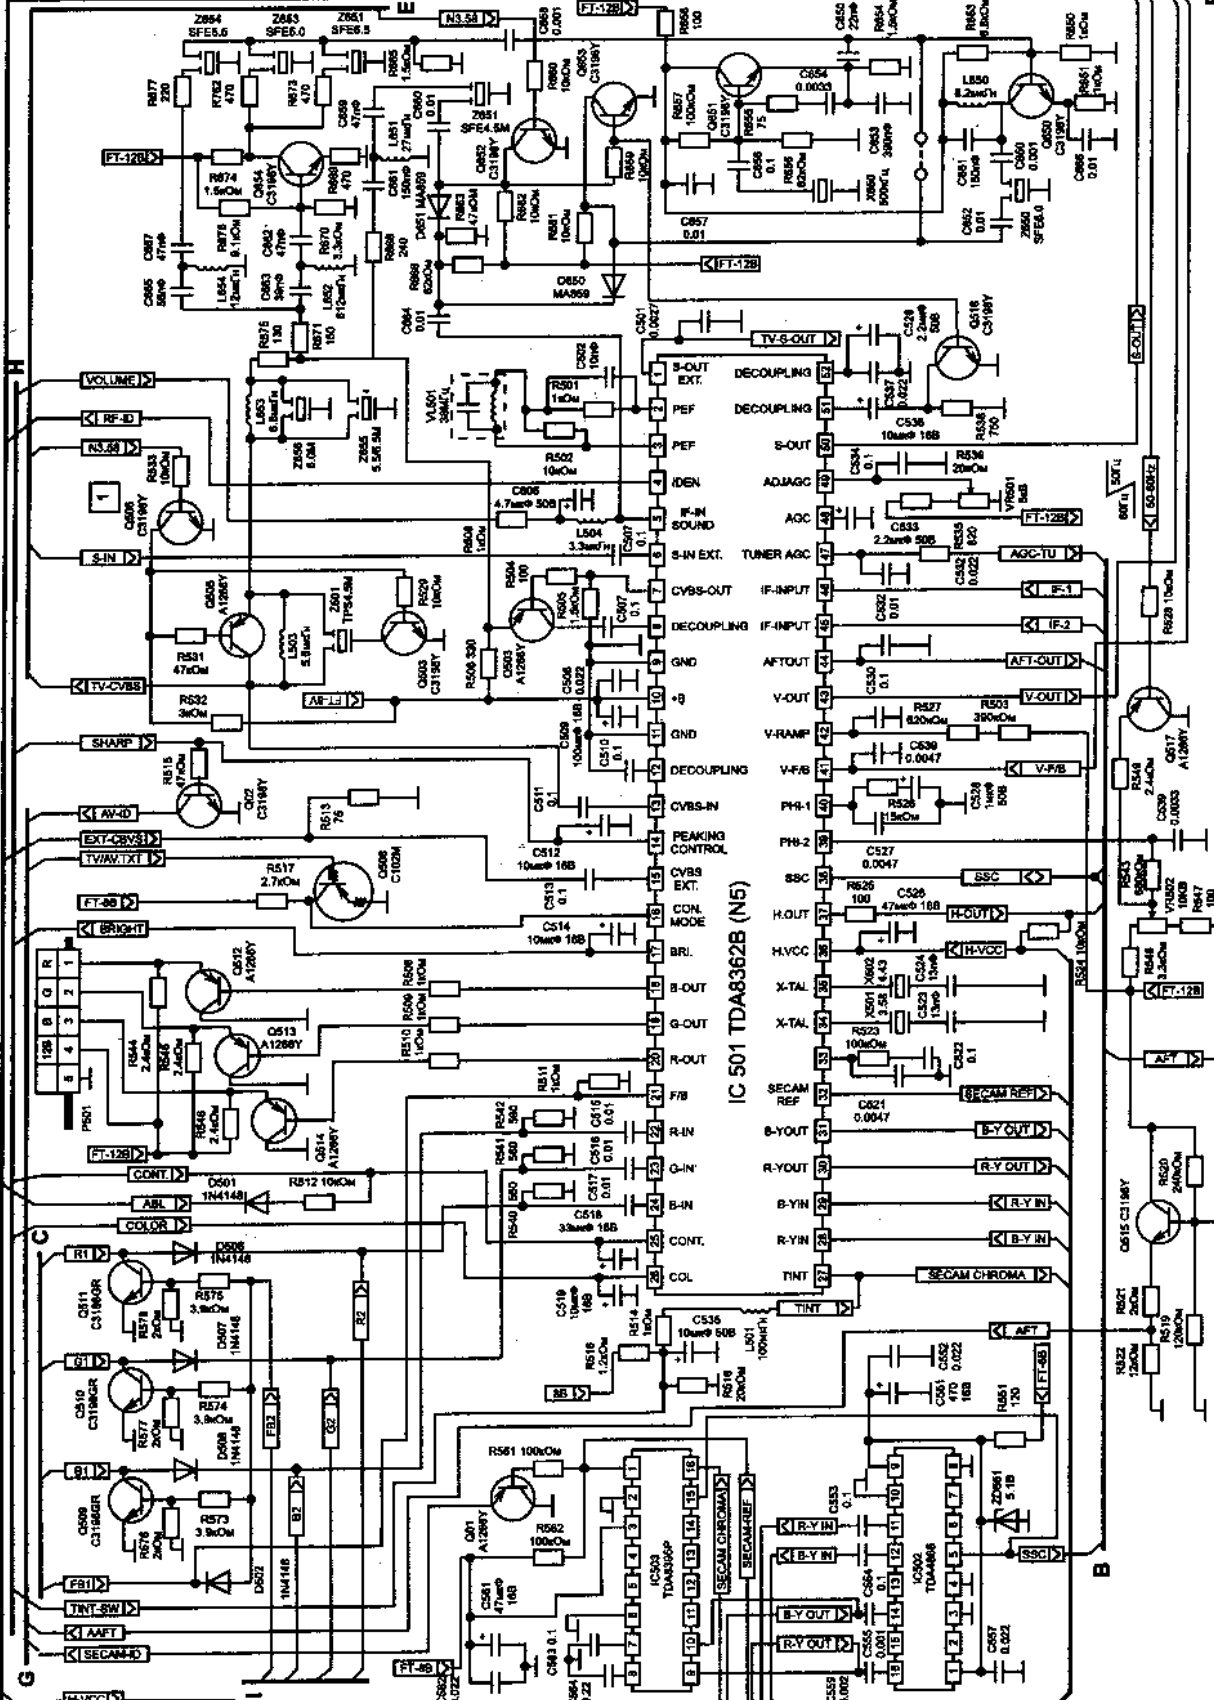

IC 501 TDA8362B (N5)

ФУНКЦИЯ	
1	8
2	9
3	Q.VIEW
4	RECALL
5	±
6	0
7	1
8	2
9	3
10	4
11	5
12	6
13	7
14	POWER
15	MUTE
16	TV/AV
17	PICTURE
18	SLEEP
19	CH+
20	CH-
21	VOL+
22	VOL-
23	ENTER
24	ENTER
25	ENTER
26	ENTER
27	SET-UP
28	ENTER
29	SMC
30	PSM