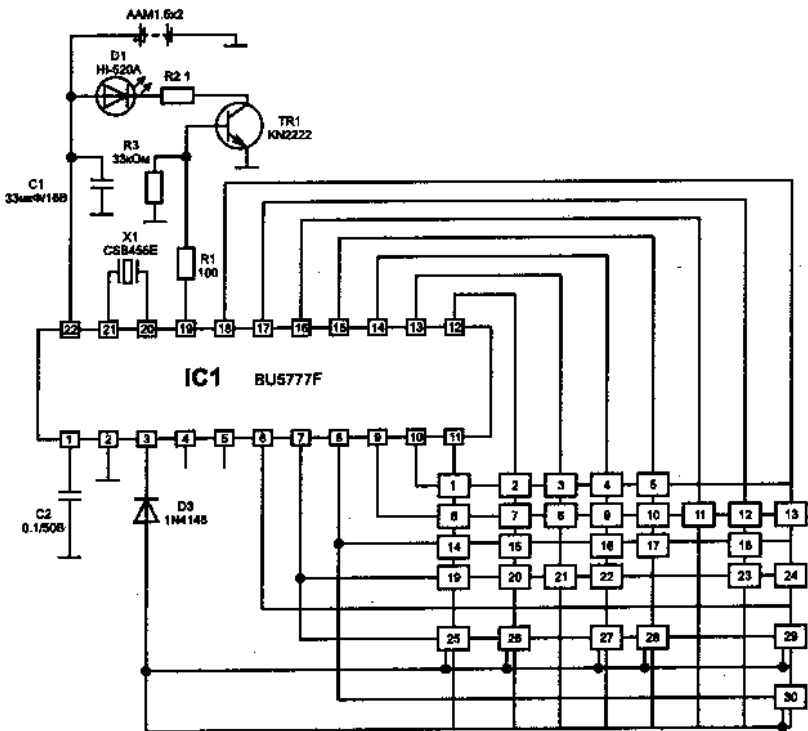

IC 501 TDA8362B (N5)

ФУНКЦИЯ	
1	8
2	9
3	Q.VIEW
4	RECALL
5	±
6	0
7	1
8	2
9	3
10	4
11	5
12	6
13	7
14	POWER
15	MUTE
16	TV/AV
17	PICTURE
18	SLEEP
19	CH+
20	CH-
21	VOL+
22	VOL-
23	ENTER
24	ENTER
25	ENTER
26	ENTER
27	SET-UP
28	ENTER
29	SMC
30	PSM