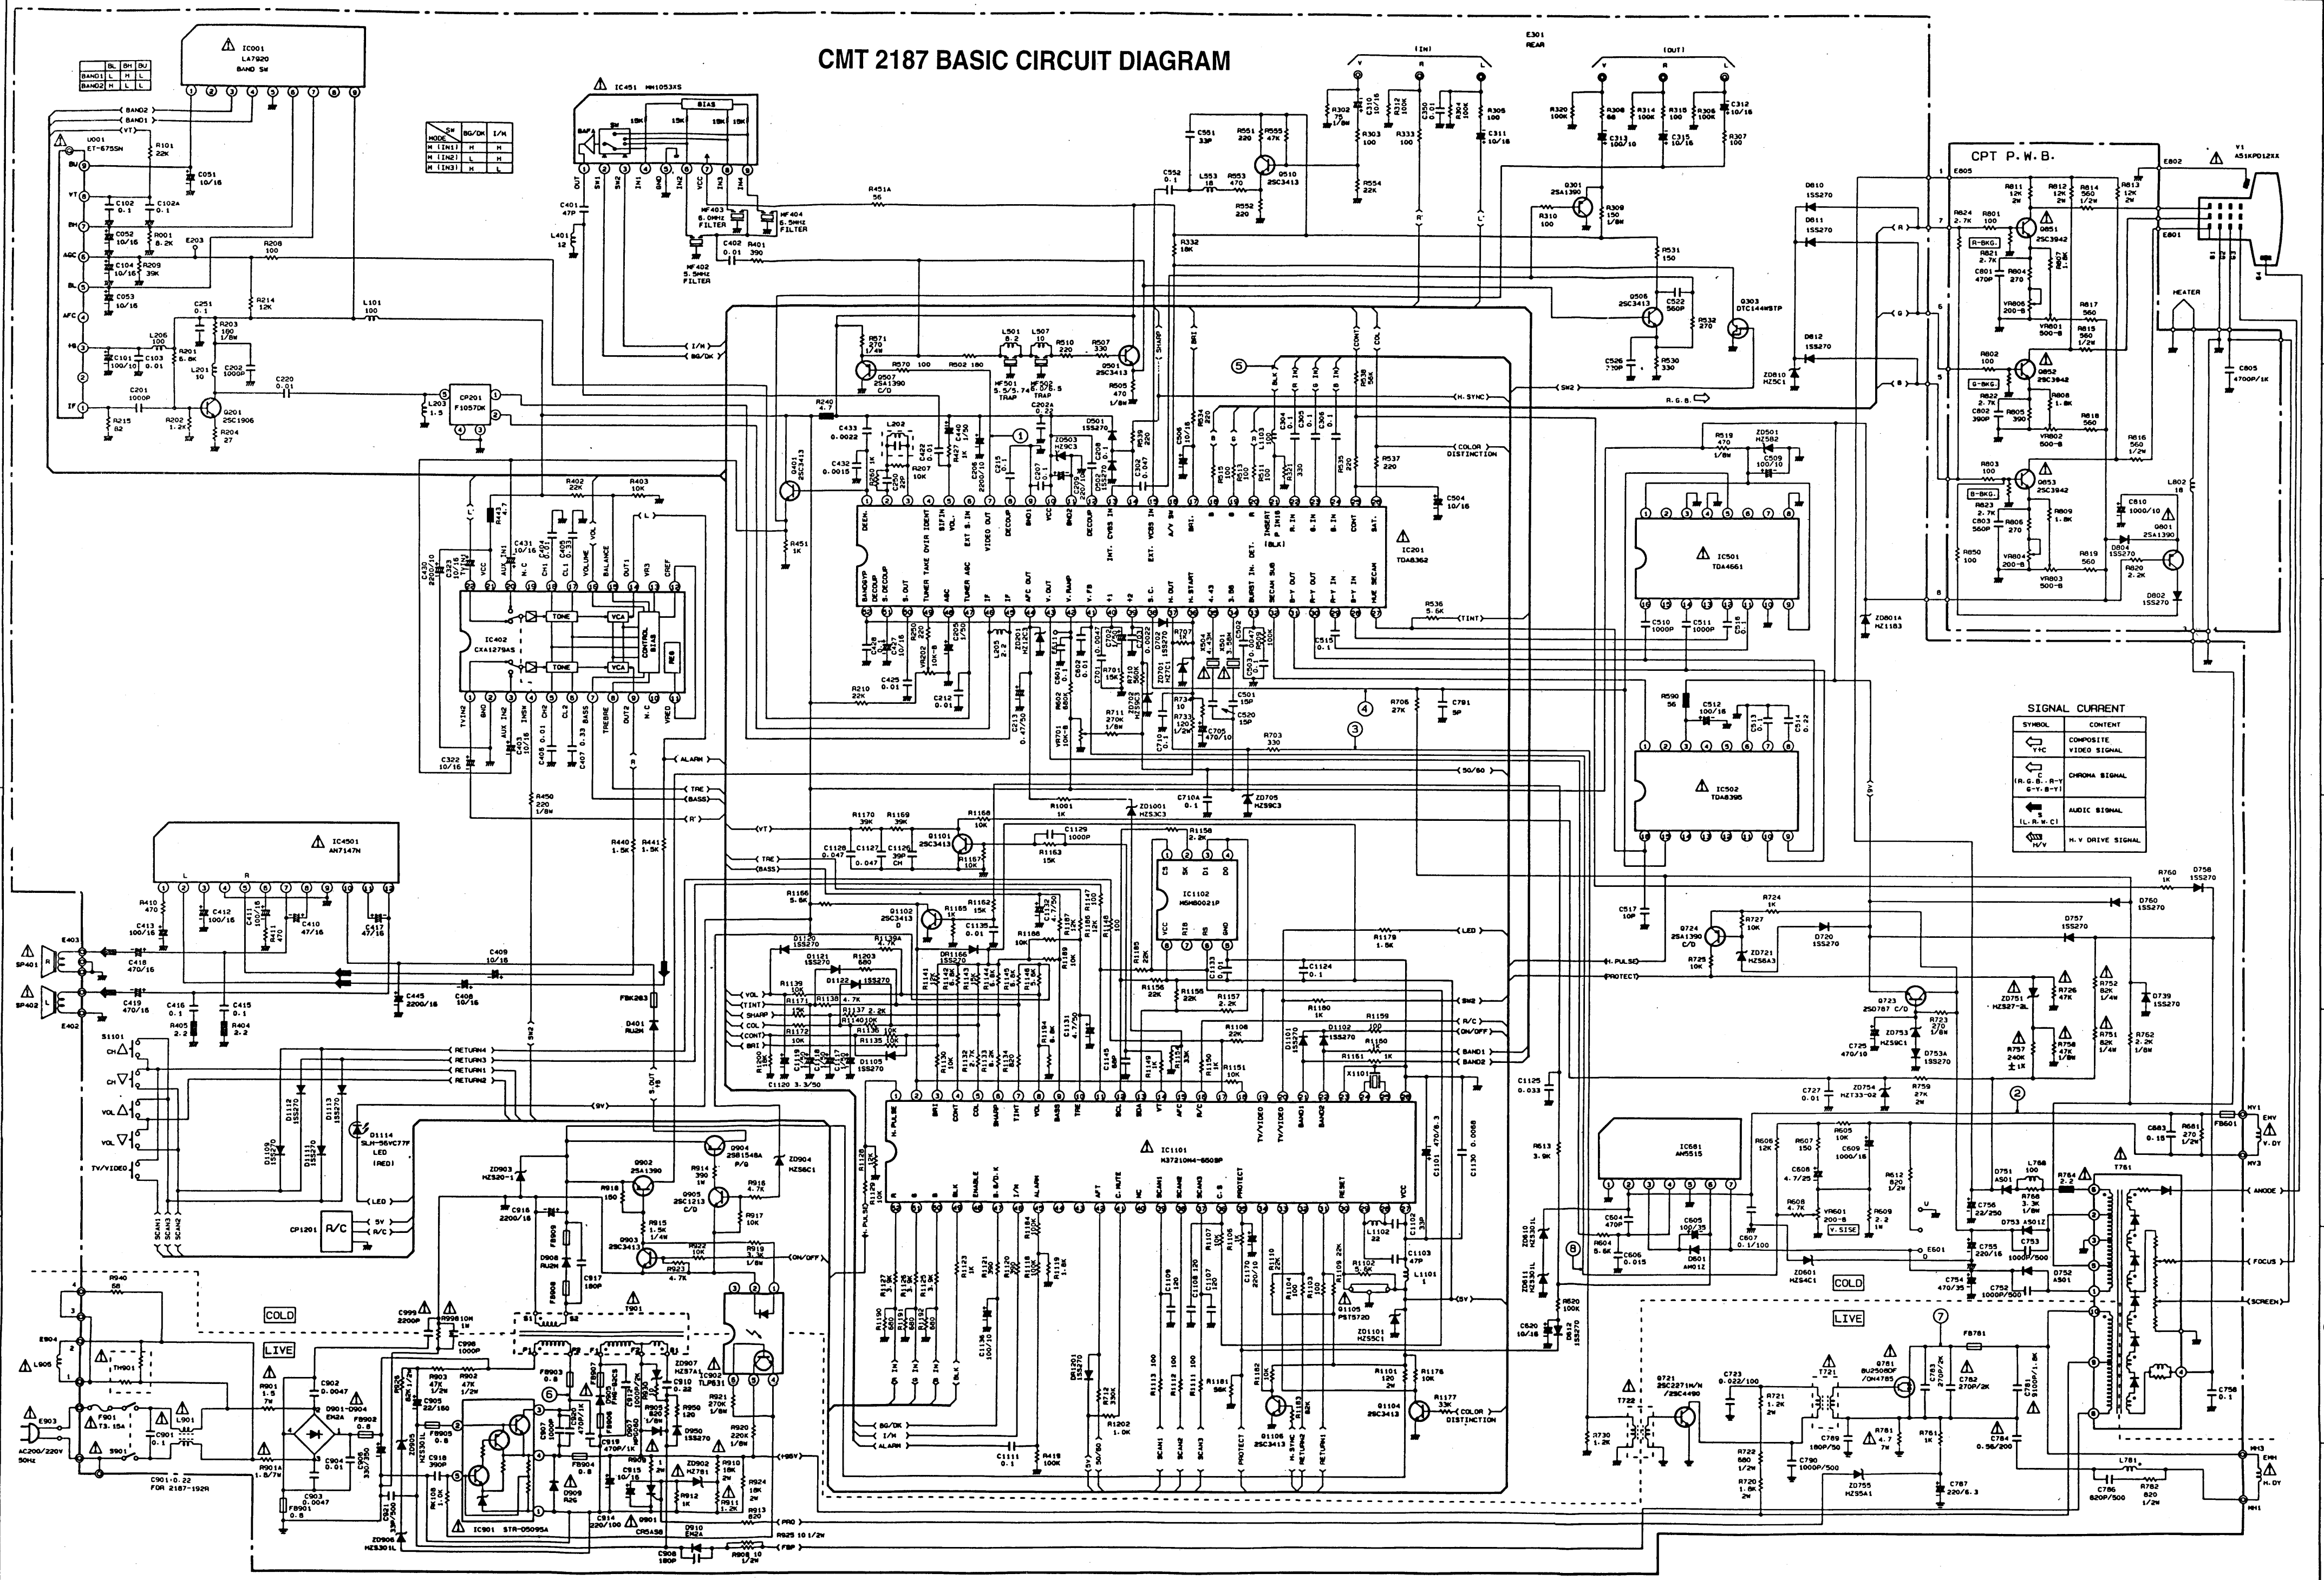

CMT 2187 BASIC CIRCUIT DIAGRAM

SIGNAL CURRENT

SYMBOL	CONTENT
\leftarrow V.C.	COMPOSITE VIDEO SIGNAL
\leftarrow R.G.B.	CHROMA SIGNAL
\leftarrow L.R.W.C1	AUDIC SIGNAL
\leftarrow H.V.	H.V. DRIVE SIGNAL

ABCDEFGHIJKLMNPQRSTUVWXYZ