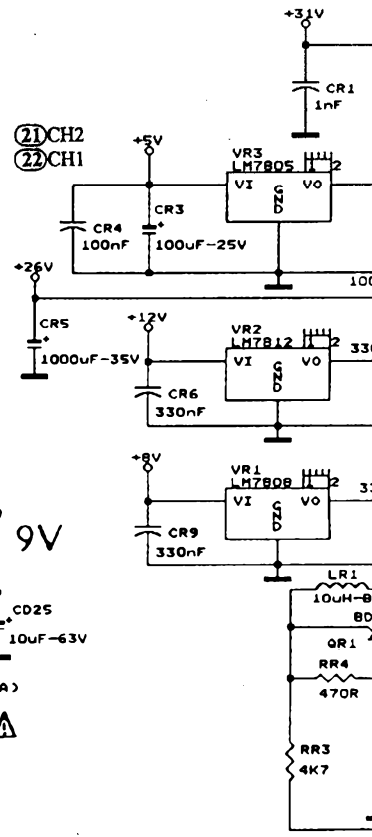

DEVIATION HORIZONTALE

ALIMENTATION

VERS AMPLI VIDEO
 1
 2
 3
 HEATER
 3003-03A

bean-surr.-Info

Heater

JR1 93610/8
 1 16V
 2 147V
 3 26V
 4 VEILLE
 5 GND
 6 GND
 7 15V
 8

BD 237 A

QR3 RR7 OFF/ON
 22K

DEVIATION HORIZONTALE

ALIME

DEVIATION VERTICALE

25V 5V7

AMPLIFICATION AUDIO