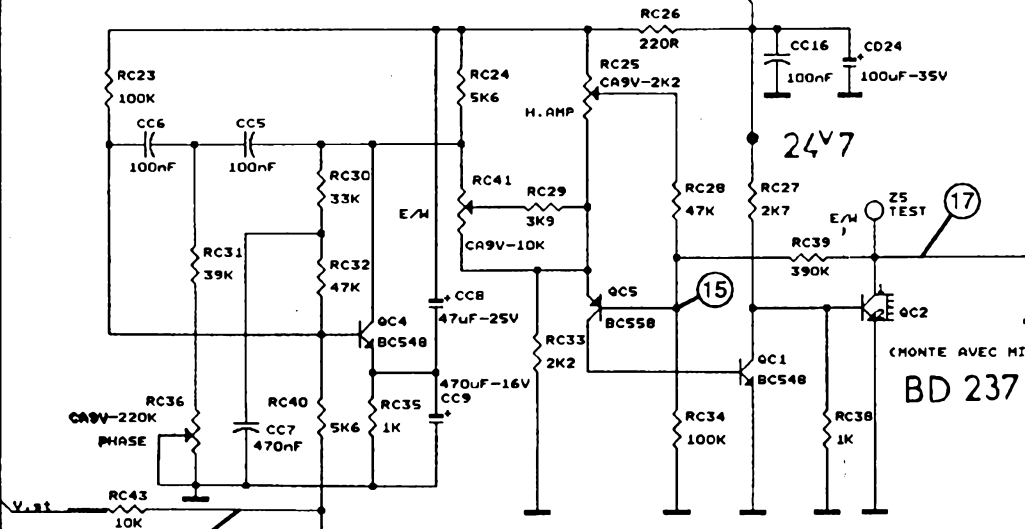

DEVIATION HORIZONTALE

ALIMENTATION

VERS AMPLI VIDEO
 1
 2
 3
 HEATER
 3003-03A

bean-surr.-Info

Heater

JR1 93610/8
 1 16V
 2 147V
 3 26V
 4 VEILLE
 5 GND
 6 GND
 7 15V
 8

BD 237 A

QR3 RR7 OFF/ON
 22K

DEVIATION HORIZONTALE

ALIME

DEVIATION VERTICALE

25V 5V7

AMPLIFICATION AUDIO