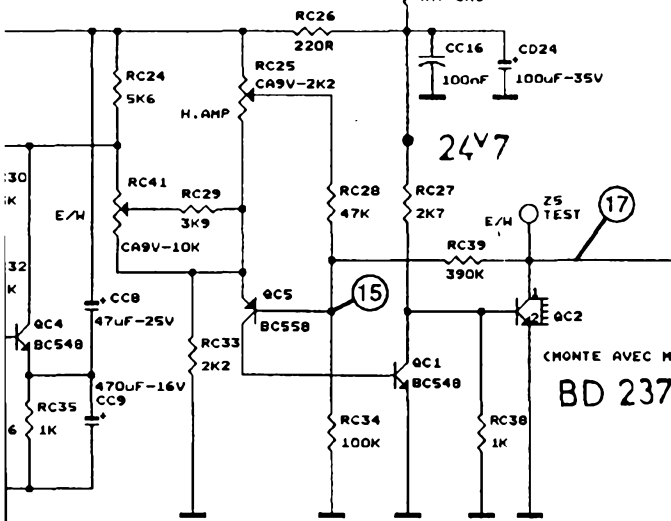

DEVIATION HORIZONTALE

ALIMENTATION

VERS AMPLI VIDEO
 1
 2
 3
 HEATER
 3003-03A

bean-surr.-Info

Heater

JR1 93610/8
 1 16V
 2 147V
 3 26V
 4 VEILLE
 5 GND
 6 GND
 7 15V
 8

BD 237 A

QR3 RR7 OFF/ON
 22K

DEVIATION HORIZONTALE

ALIME

DEVIATION VERTICALE

25V 5V7

AMPLIFICATION AUDIO