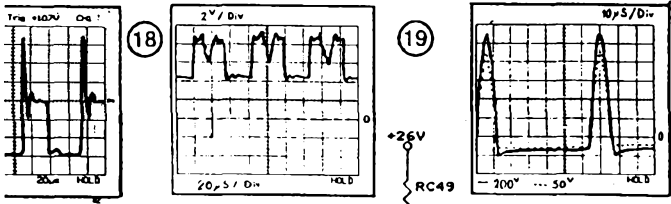

DEVIATION HORIZONTALE

ALIMENTATION

VERS AMPLI VIDEO
 1
 2
 3
 HEATER
 3003-03A

bean-surr.-Info

Heater

JR1 93610/8
 1 16V
 2 147V
 3 26V
 4 VEILLE
 5 GND
 6 GND
 7 15V
 8

BD 237 A

QR3 RR7 OFF/ON
 22K