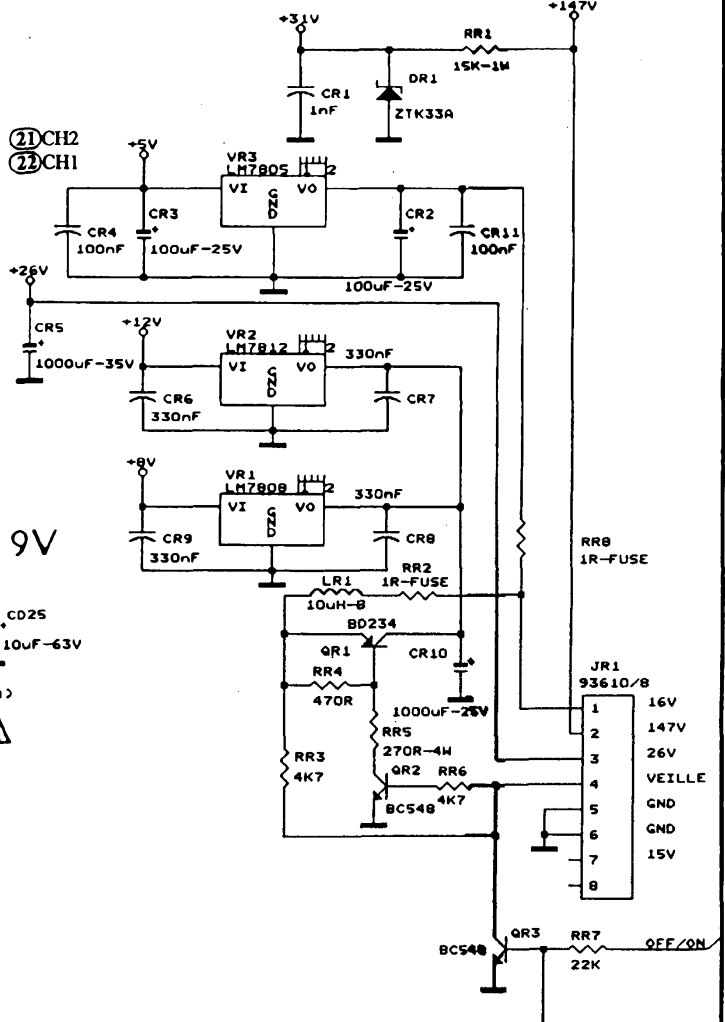

DEVIATION HORIZONTALE

ALIMENTATION

VERS AMPLI VIDEO
 1
 2
 3
 HEATER
 3003-03A

bean-surr.-Info

Heater

JR1 93610/8
 1 16V
 2 147V
 3 26V
 4 VEILLE
 5 GND
 6 GND
 7 15V
 8

BD 237 A

QR3 RR7 OFF/ON
 22K