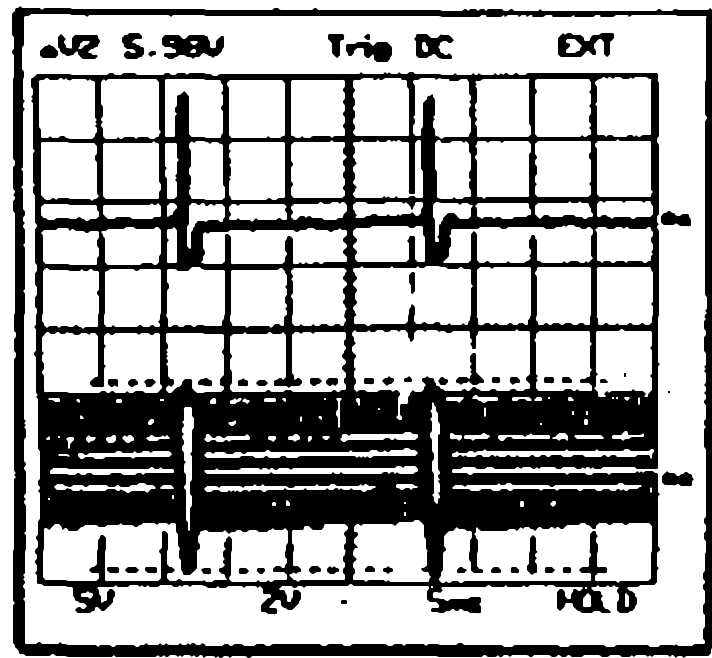

DEVIATION HORIZONTALE

ALIMENTATION

VERS AMPLI VIDEO
 1
 2
 3
 HEATER
 3003-03A

bean-surr.-Info

Heater

JR1 93610/8
 1 16V
 2 147V
 3 26V
 4 VEILLE
 5 GND
 6 GND
 7 15V
 8

BD 237 A

QR3 RR7 OFF/ON
 22K

DEVIATION HORIZONTALE

ALIME

DEVIATION VERTICALE

25V 5V7

AMPLIFICATION AUDIO