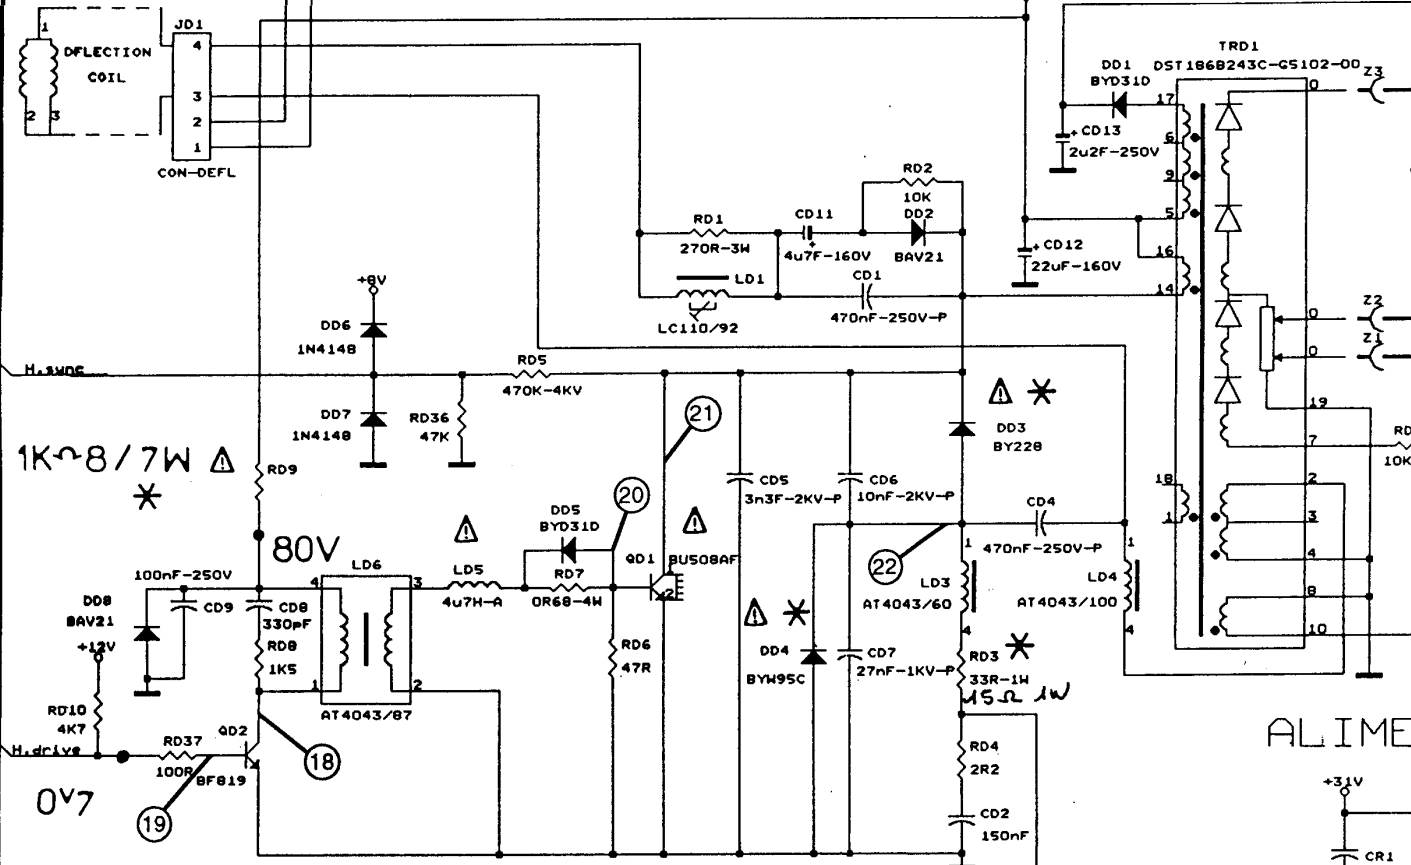

DEVIATION HORIZONTALE

ALIMENTATION

VERS AMPLI VIDEO
 1
 2
 3
 HEATER
 3003-03A

bean-surr.-Info

Heater

JR1 93610/8
 1 16V
 2 147V
 3 26V
 4 VEILLE
 5 GND
 6 GND
 7 15V
 8

BD 237 A

QR3 RR7 OFF/ON
 22K

DEVIATION HORIZONTALE

ALIME

DEVIATION VERTICALE

25V 5V7

AMPLIFICATION AUDIO