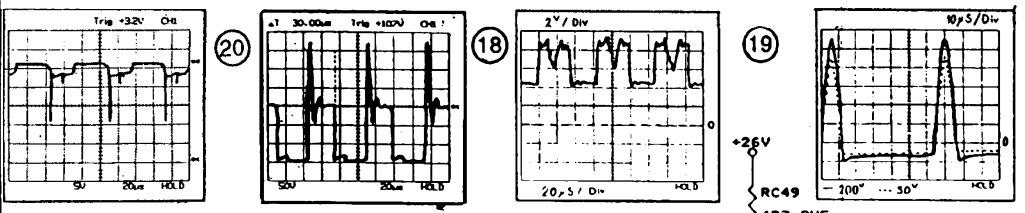

DEVIATION HORIZONTALE

ALIME