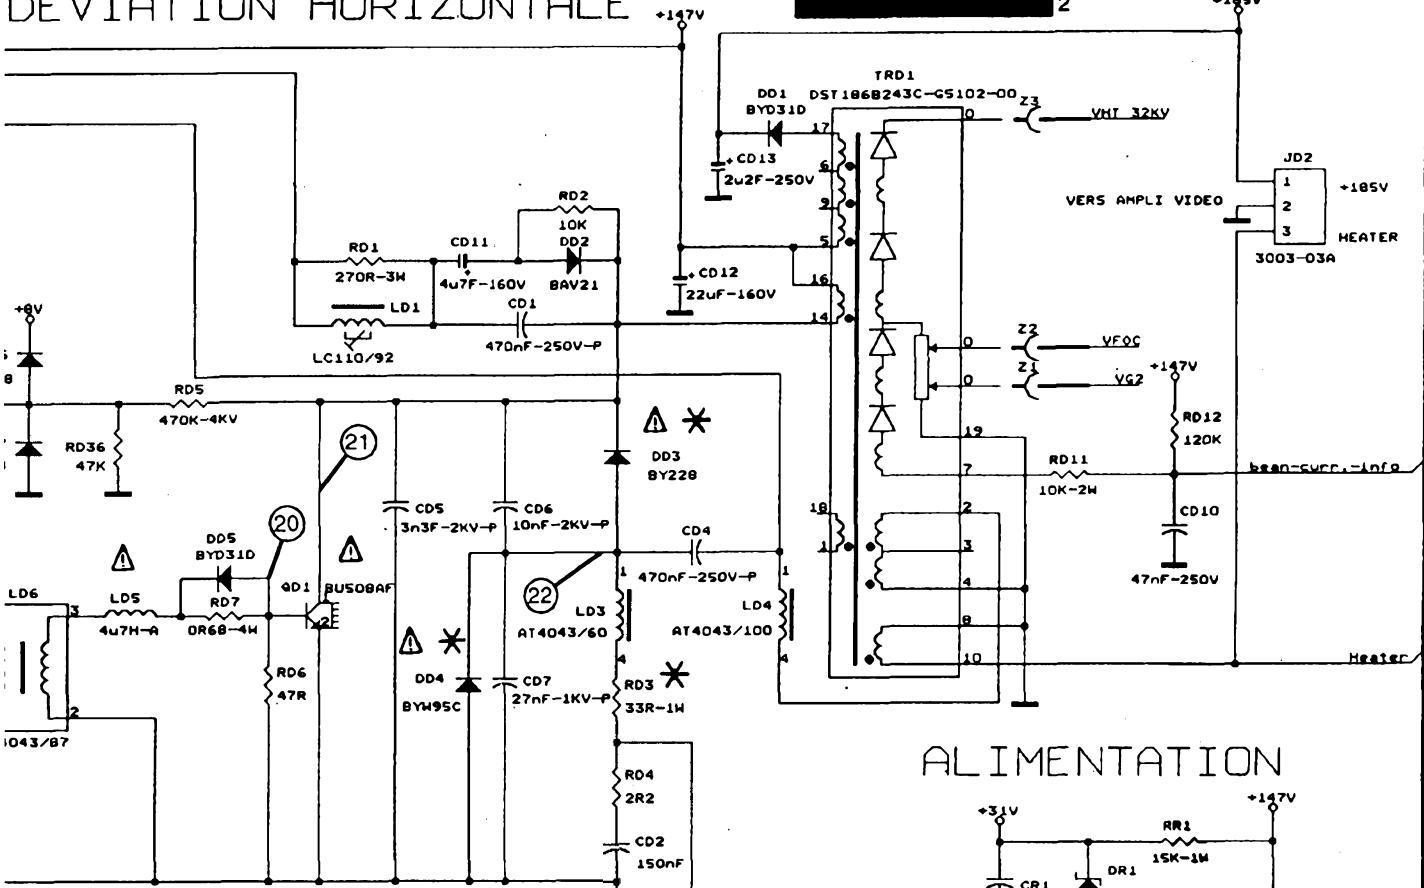

DEVIATION HORIZONTALE

ALIMENTATION

VERS AMPLI VIDEO
 1
 2
 3
 HEATER
 3003-03A

bean-surr.-Info

Heater

JR1 93610/8
 1 16V
 2 147V
 3 26V
 4 VEILLE
 5 GND
 6 GND
 7 15V
 8

BD 237 A

QR3 RR7 OFF/ON
 22K