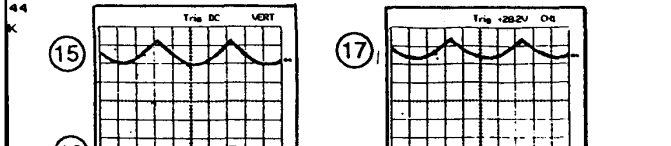

DEVIATION HORIZONTALE

ALIMENTATION

VERS AMPLI VIDEO
 1
 2
 3
 HEATER
 3003-03A

bean-surr.-Info

Heater

JR1 93610/8
 1 16V
 2 147V
 3 26V
 4 VEILLE
 5 GND
 6 GND
 7 15V
 8

BD 237 A

QR3 RR7 OFF/ON
 22K