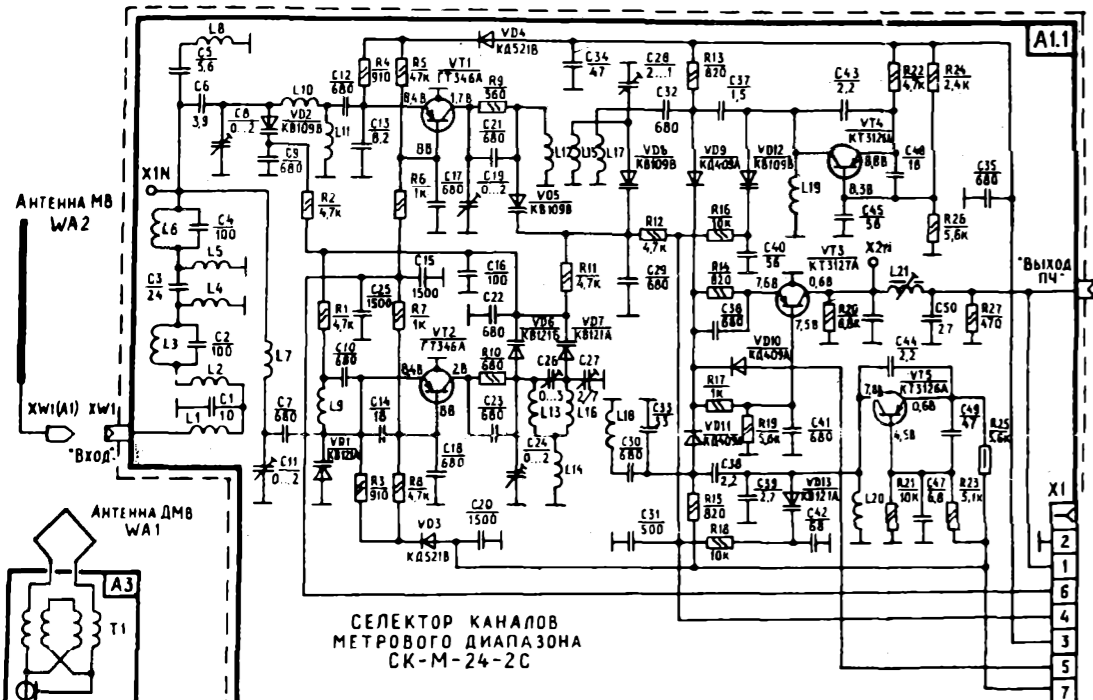

СХЕМА ЭЛЕКТРИЧЕСКАЯ ПРИНЦИПАЛЬНАЯ ТЕЛЕВИЗОРОВ

«ФОТОН 31ТБ-407Д / 407»(4УПТ-31-7 / 8), «ФОТОН 31ТБ-408Д / 408»(4УПТ-31-9 / 10)

ОСЦИЛЛОГРАММЫ НАПРЯЖЕНИЙ

<http://knn.eib.net>
nkamev@yandex.ru

РАСПОЛОЖЕНИЕ ВЫВОДОВ ТРАНЗИСТОРОВ И МИКРОСХЕМ

ВАРИАНТ ВКЛЮЧЕНИЯ ТДКС-9-2-1