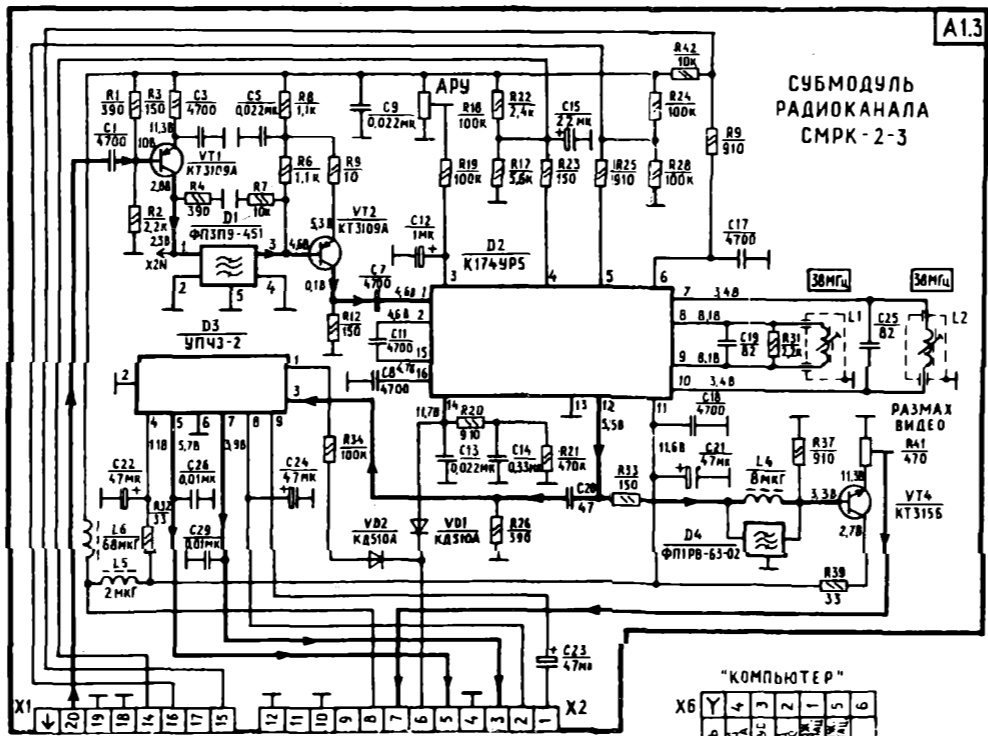

СХЕМА ЭЛЕКТРИЧЕСКАЯ ПРИНЦИПАЛЬНАЯ ТЕЛЕВИЗОРОВ

«ФОТОН 31ТБ-407Д / 407»(4УПТ-31-7 / 8), «ФОТОН 31ТБ-408Д / 408»(4УПТ-31-9 / 10)

ОСЦИЛЛОГРАММЫ НАПРЯЖЕНИЙ

<http://knn.eib.net>
nkamev@yandex.ru

РАСПОЛОЖЕНИЕ ВЫВОДОВ ТРАНЗИСТОРОВ И МИКРОСХЕМ

ВАРИАНТ ВКЛЮЧЕНИЯ ТДКС-9-2-1