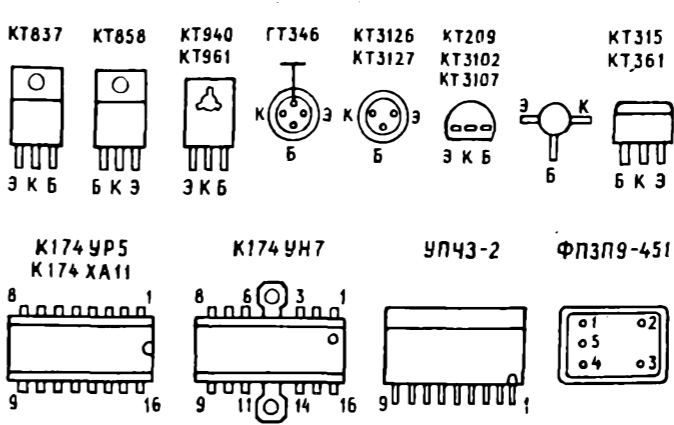

СХЕМА ЭЛЕКТРИЧЕСКАЯ ПРИНЦИПАЛЬНАЯ ТЕЛЕВИЗОРОВ

«ФОТОН 31ТБ-407Д / 407»(4УПТ-31-7 / 8), «ФОТОН 31ТБ-408Д / 408»(4УПТ-31-9 / 10)

ОСЦИЛЛОГРАММЫ НАПРЯЖЕНИЙ

<http://knn.eib.net>
nkamev@yandex.ru

РАСПОЛОЖЕНИЕ ВЫВОДОВ ТРАНЗИСТОРОВ И МИКРОСХЕМ

ВАРИАНТ ВКЛЮЧЕНИЯ ТДКС-9-2-1