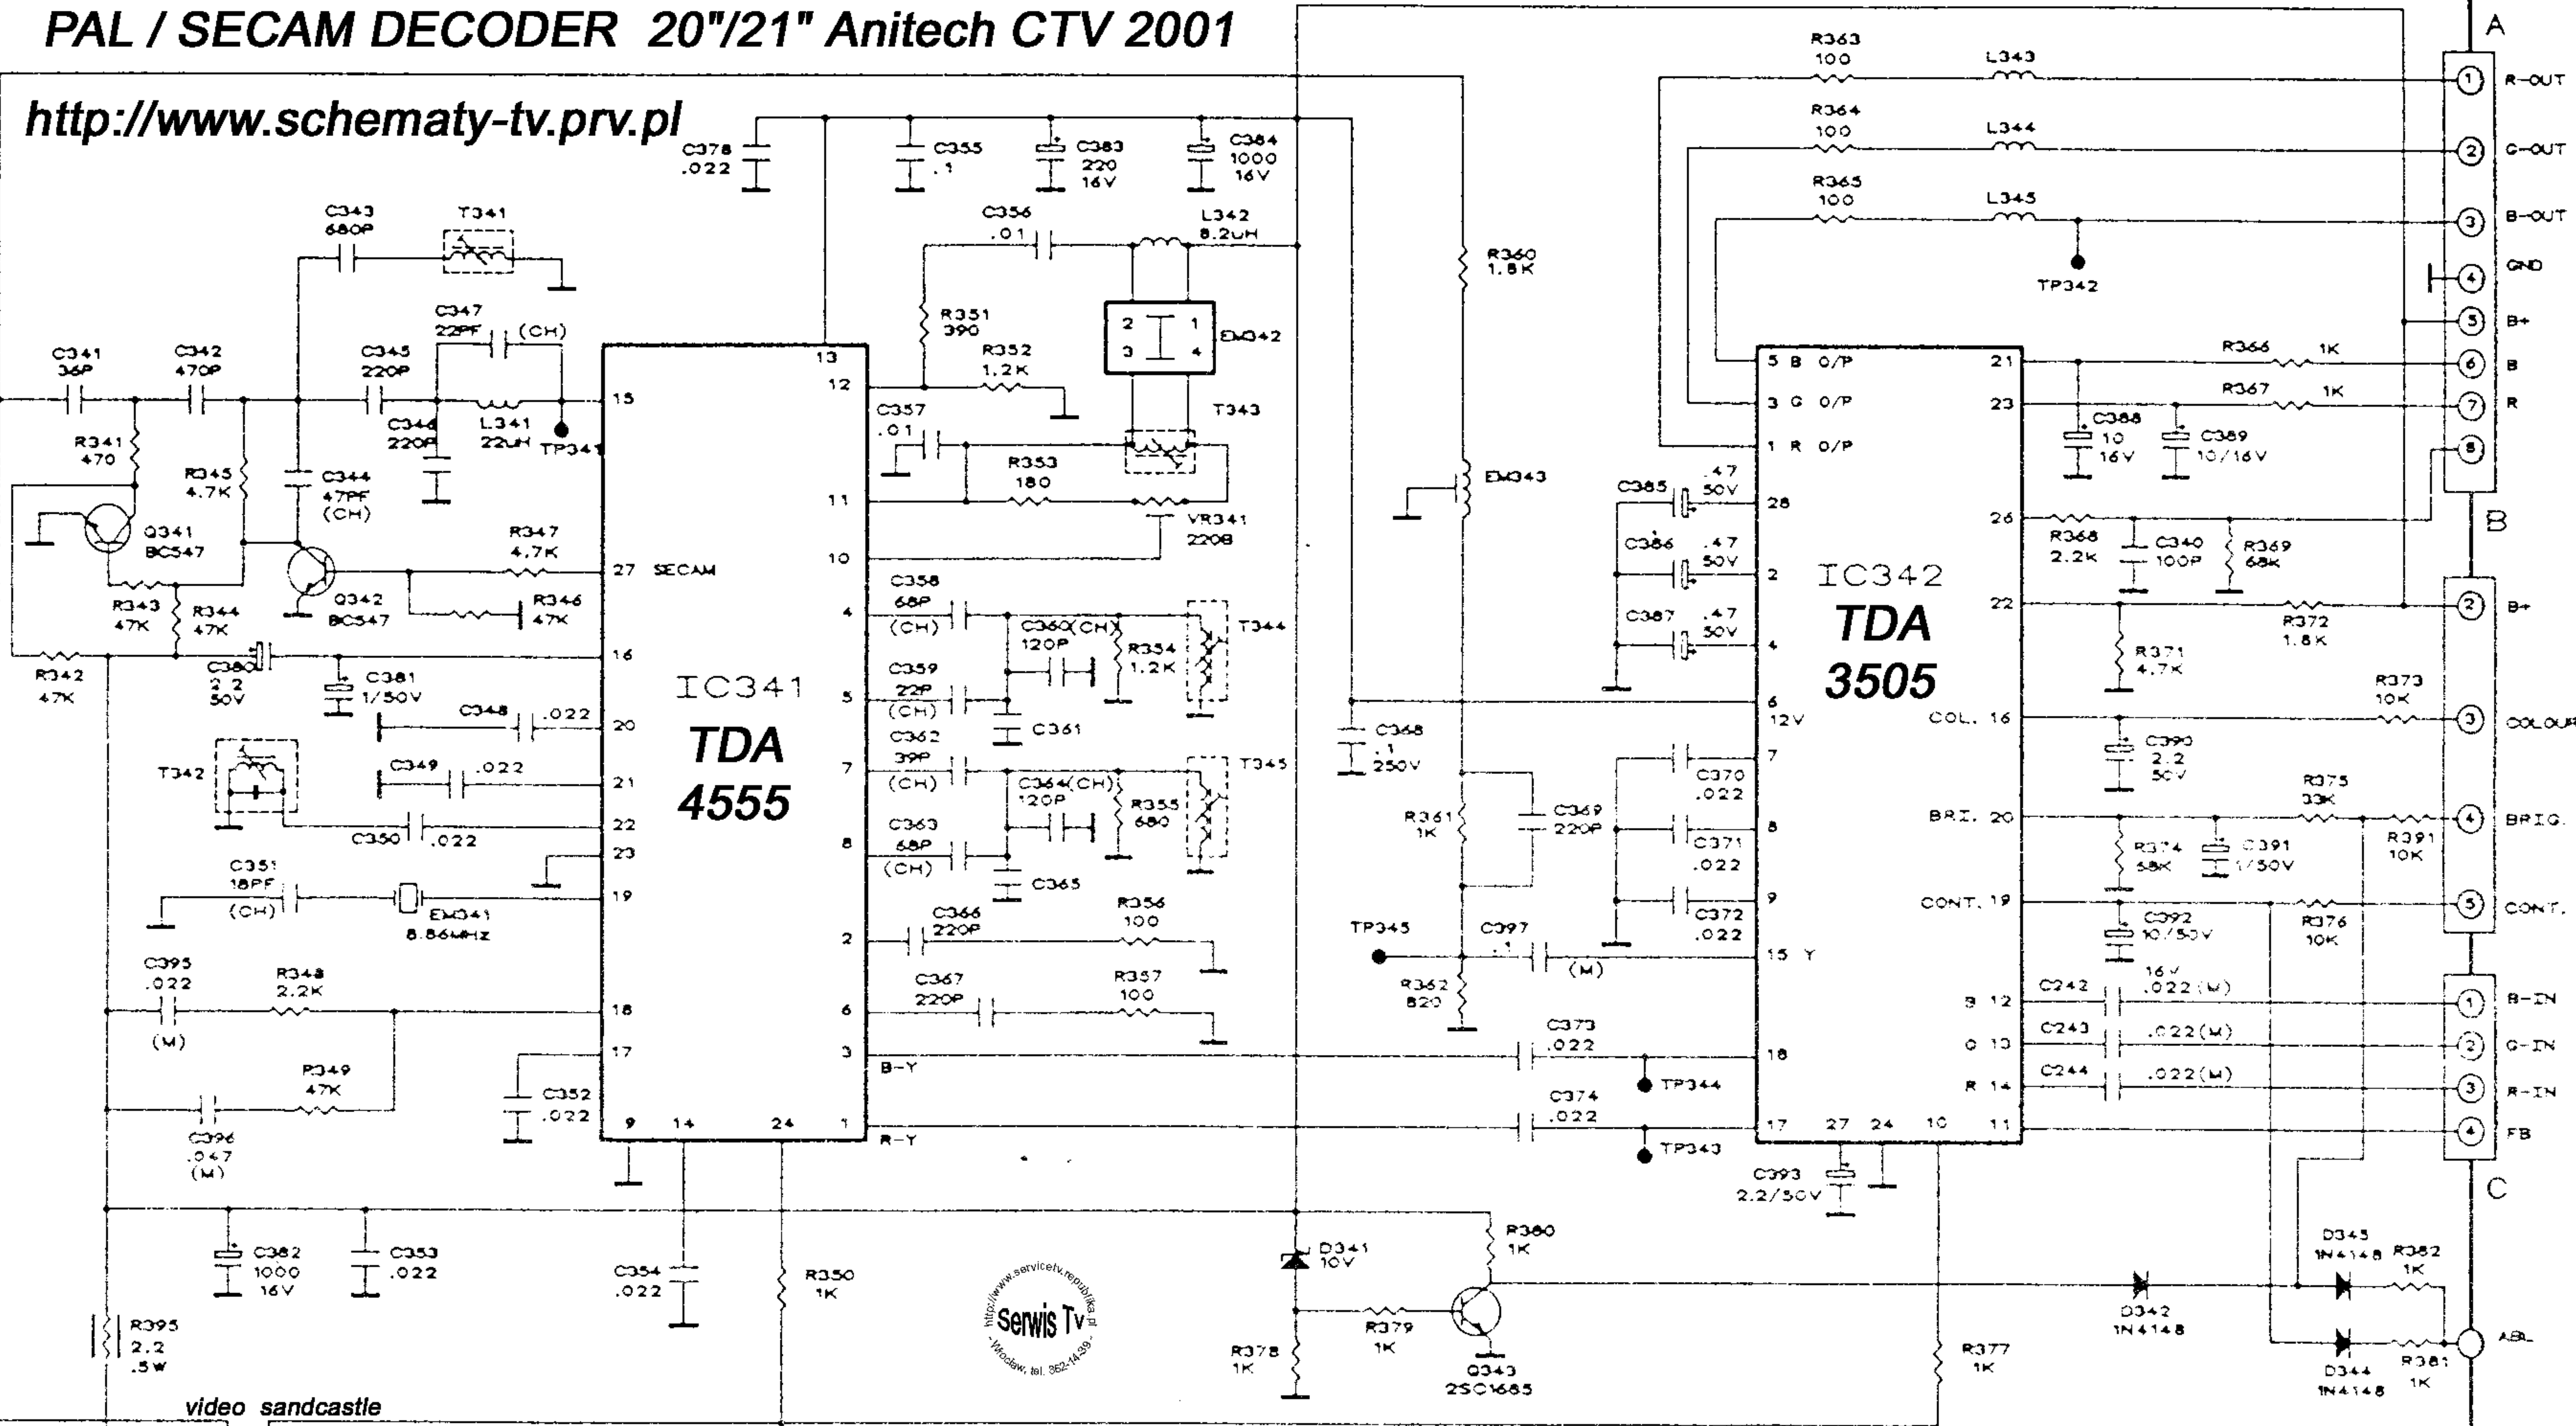

<http://www.schematy-tv.prv.pl>

**POWER SUPPLY CIRCUIT**  
**Anitech CTV 2001**  
**M51 DK**

<http://www.servicetv.republika.pl>  
**Serwis Tv**  
 - Wrocław, tel. 362-14-39 -

http://www.servicetv.republika.pl  
**Serwis Tv**  
 - Wroclaw, tel. 362-14-39 -

# PAL / SECAM DECODER 20"/21" Anitech CTV 2001

<http://www.schematy-tv.prv.pl>

**ANITECH CTV 2001 M51 DK**