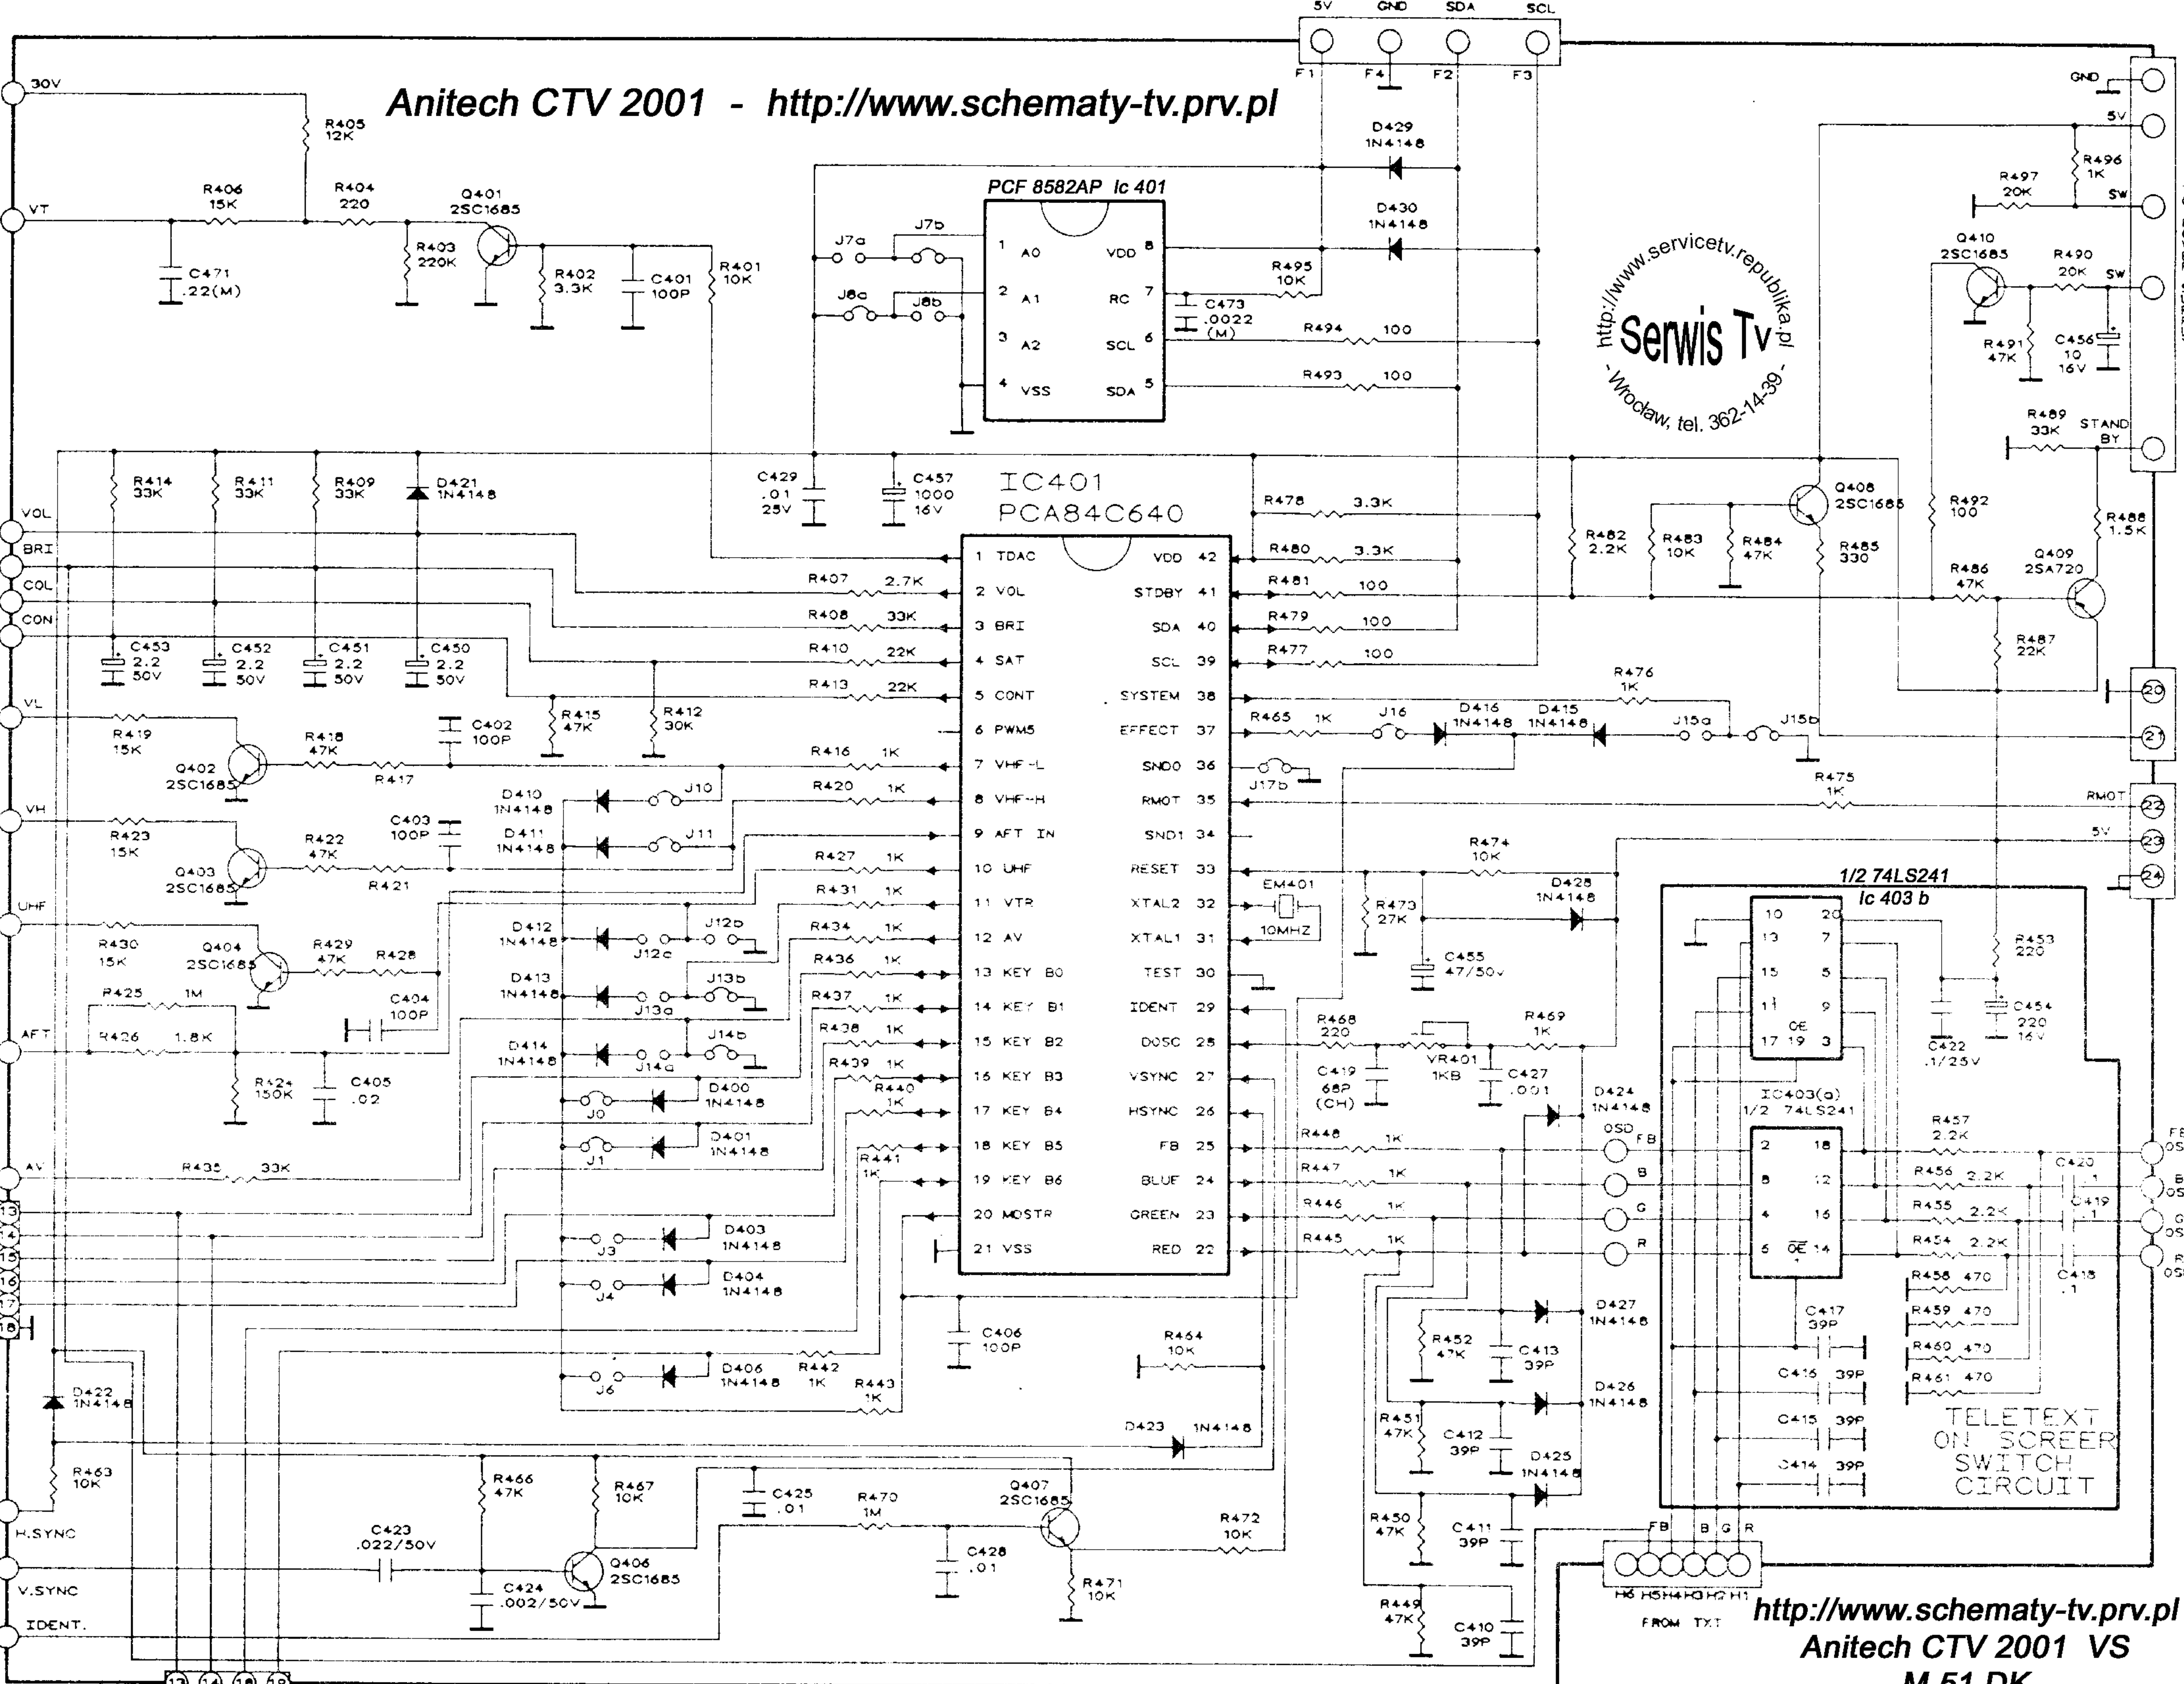

<http://www.schematy-tv.prv.pl>

**POWER SUPPLY CIRCUIT**  
**Anitech CTV 2001**  
**M51 DK**

<http://www.servicetv.republika.pl>  
**Serwis Tv**  
 - Wrocław, tel. 362-14-39 -

http://www.servicetv.republika.pl  
**Serwis Tv**  
 - Wroclaw, tel. 362-14-39 -

# PAL / SECAM DECODER 20"/21" Anitech CTV 2001

<http://www.schematy-tv.prv.pl>

**ANITECH CTV 2001 M51 DK**