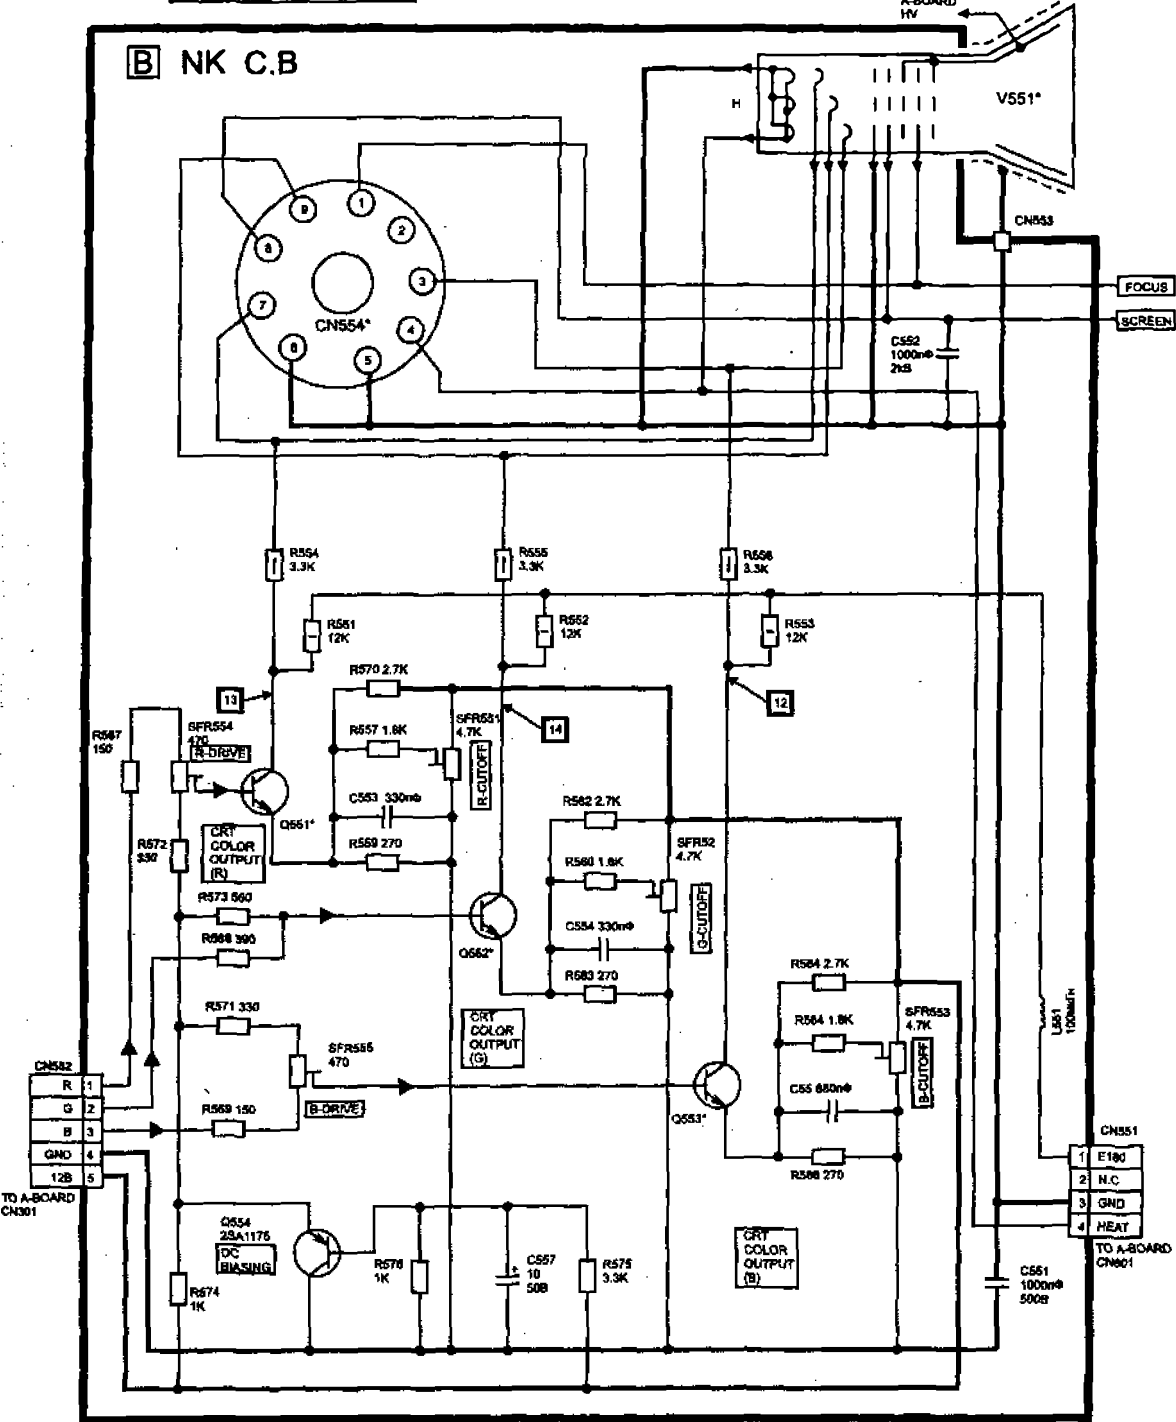

A MAIN C.B

IC 301 TA8759BN Y/C/SYNC/DEFLECTION SIGNAL PROCESSOR

*	CN564	V551
TV-A208	HP61521	A49QDAD20X02
TV-A145	CVT3328	A34KP0270XA1

✦	Q551, Q552, Q553
TV-A208	28C4217D/E
TV-A145	28C3487D/E

B NK C.B

TO A-BOARD
CN301

TO A-BOARD
CN501

- CN582
- R 1
- G 2
- B 3
- GND 4
- 12B 5

- CN551
- 1 E180
- 2 N.C
- 3 GND
- 4 HEAT