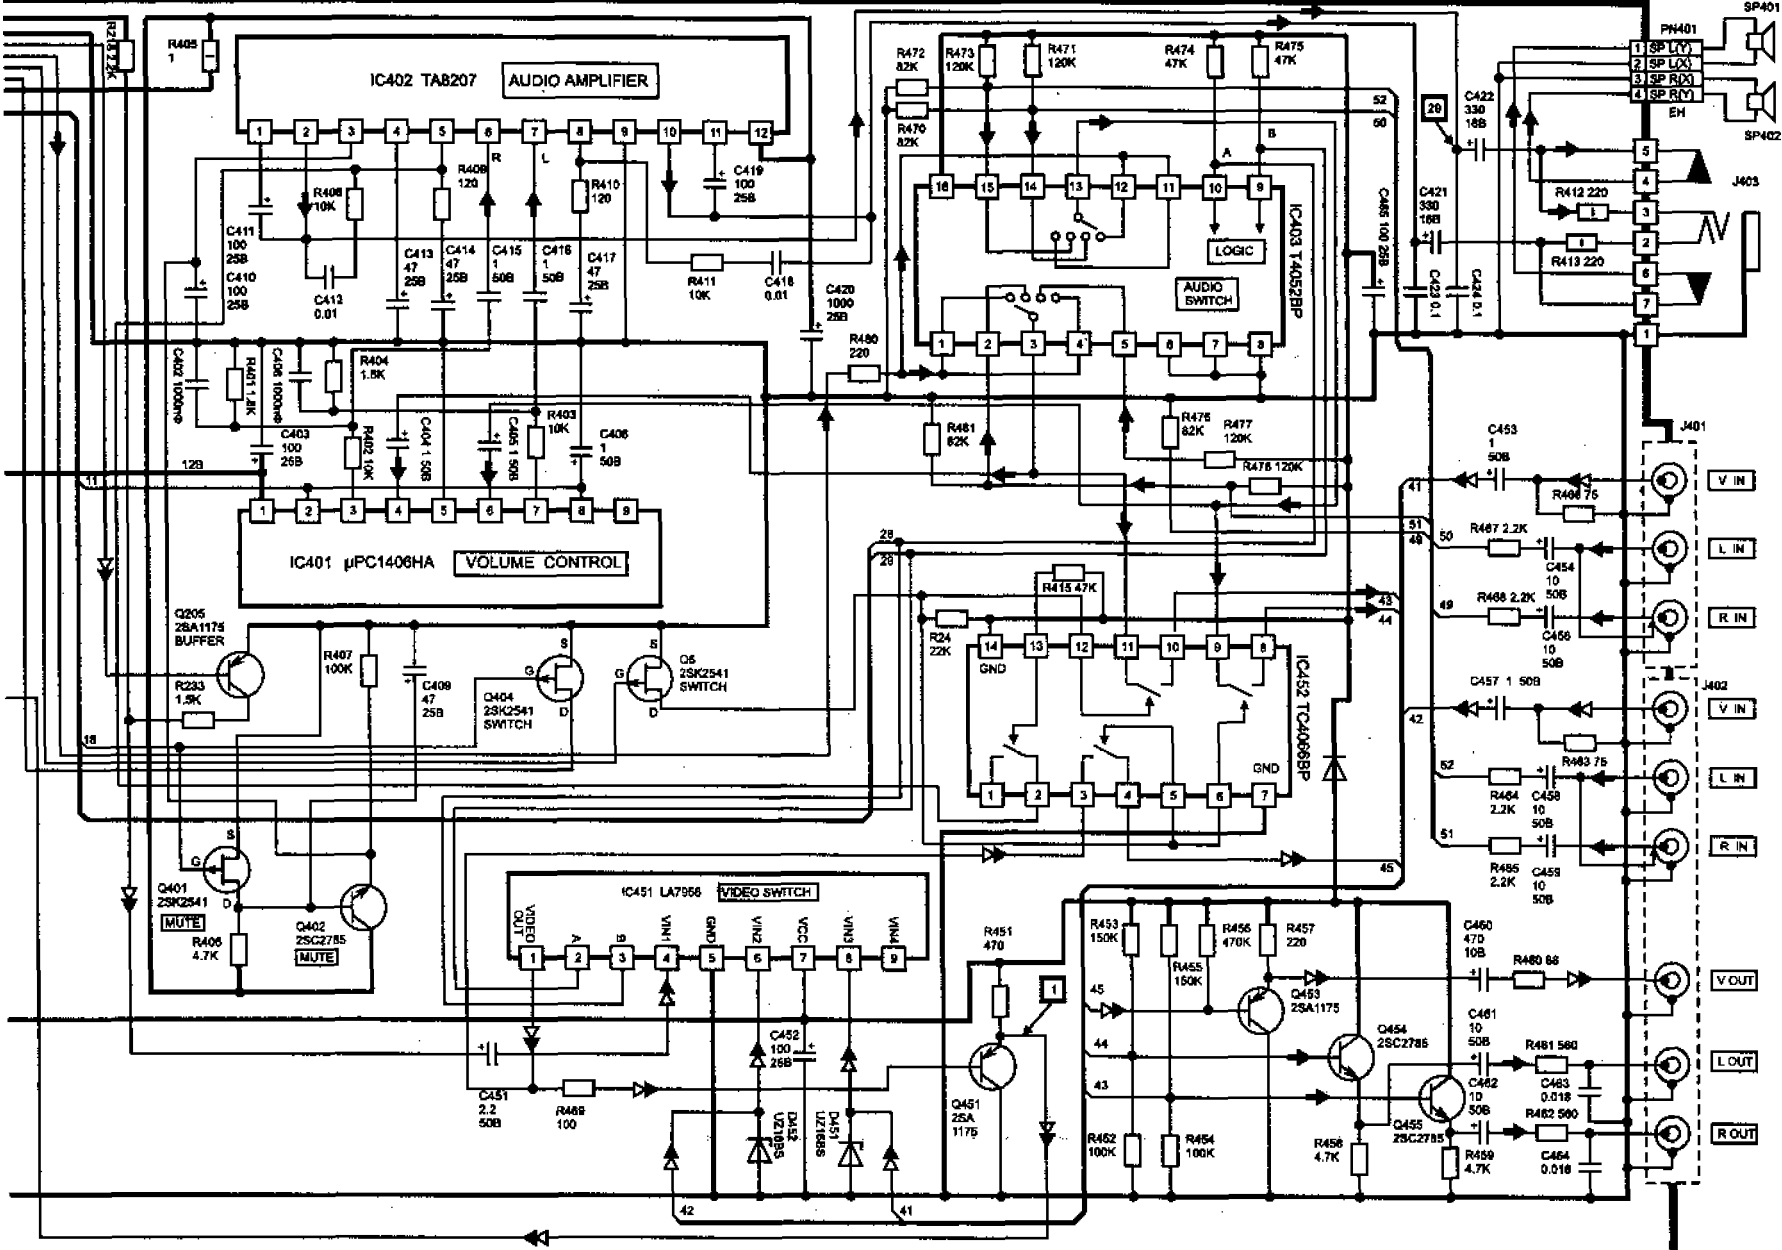

A MAIN C.B

IC 301 TA8759BN Y/C/SYNC/DEFLECTION SIGNAL PROCESSOR

*	CN564	V551
TV-A208	HP61521	A49QDAD20X02
TV-A145	CVT3328	A34KP0270XA1

✦	Q551, Q552, Q553
TV-A208	28C4217D/E
TV-A145	28C3487D/E

B NK C.B

TO A-BOARD
CN301

TO A-BOARD
CN501

- CN582
- R 1
- G 2
- B 3
- GND 4
- 12B 5

- CN551
- 1 E180
- 2 N.C
- 3 GND
- 4 HEAT