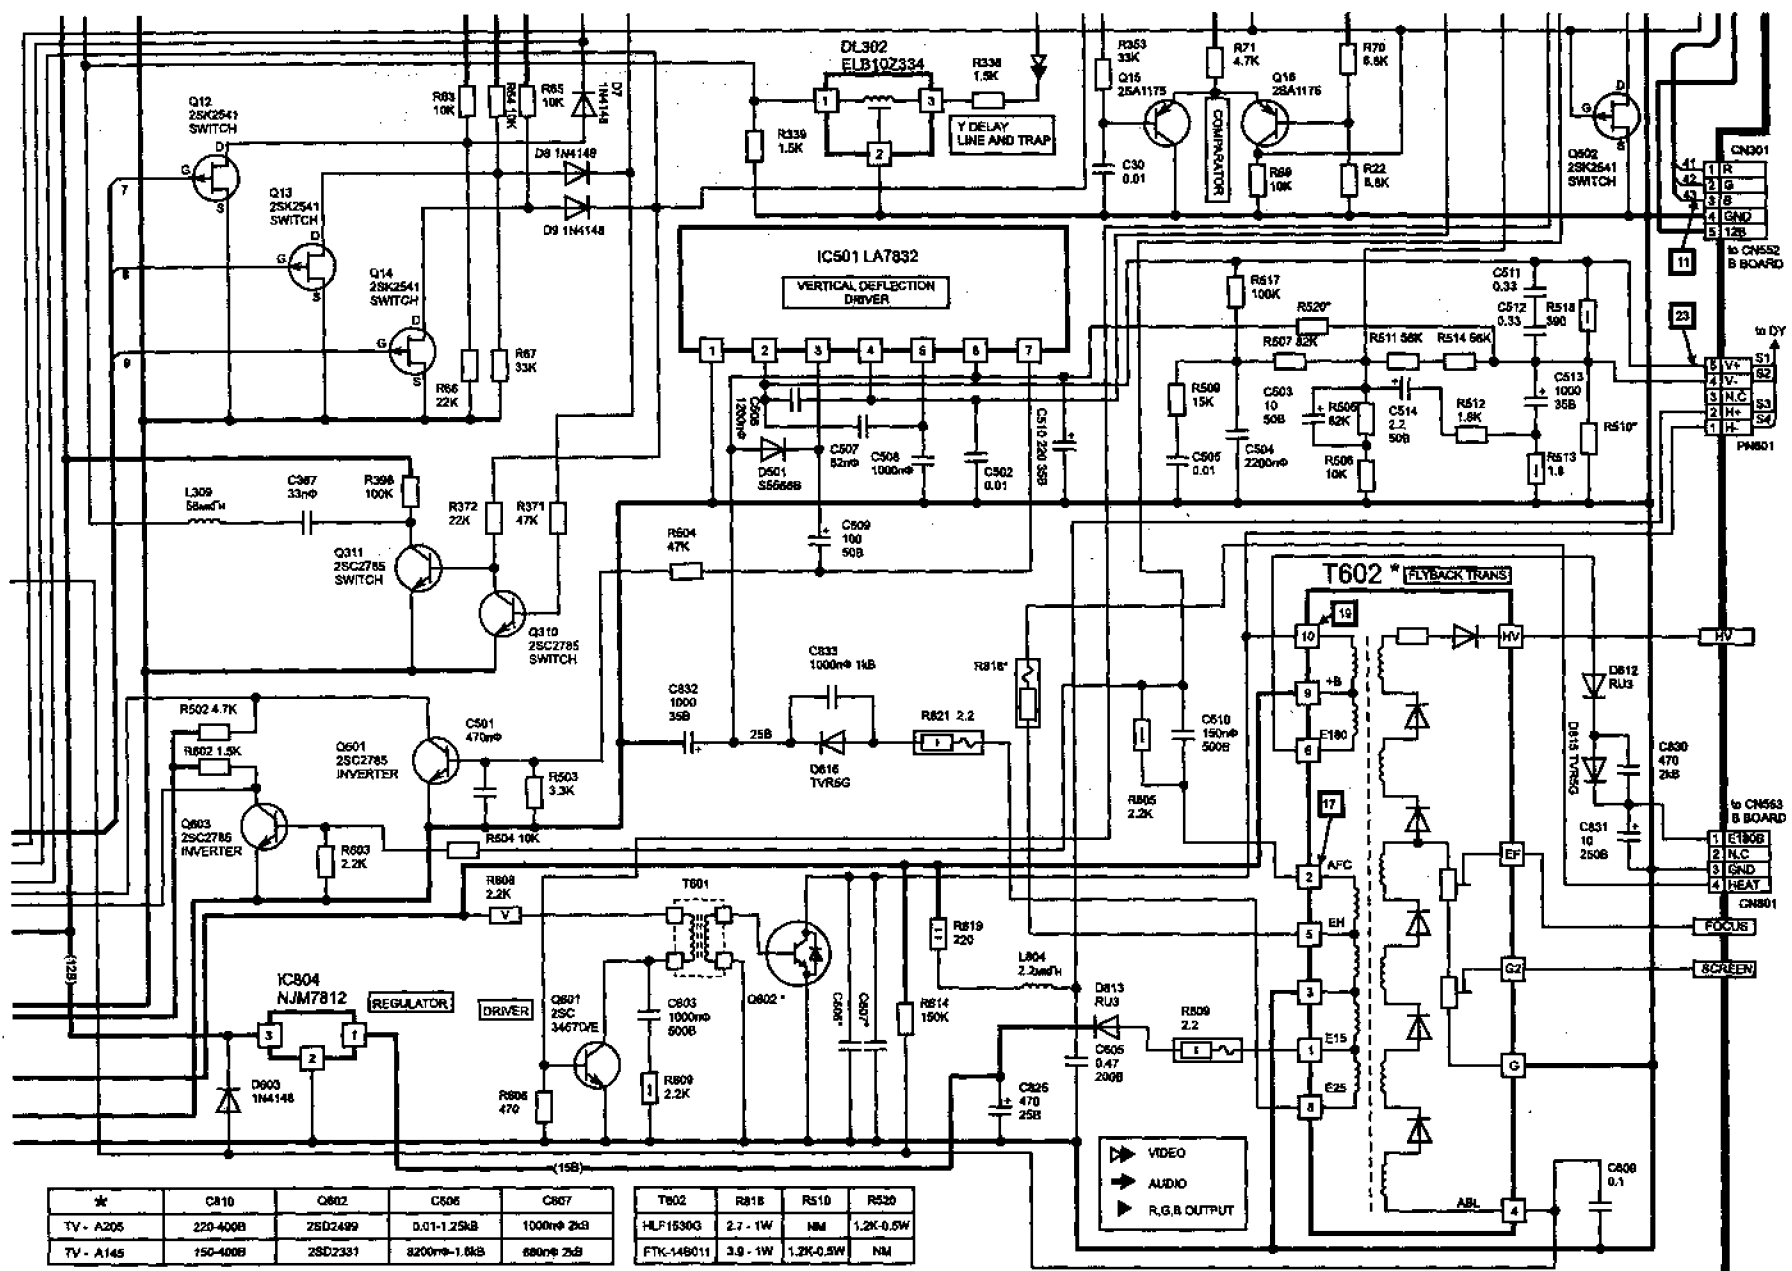

A MAIN C.B

IC 301 TA8759BN Y/C/SYNC/DEFLECTION SIGNAL PROCESSOR

*	CN564	V551
TV-A208	HP61521	A49QDAD20X02
TV-A145	CVT3328	A34KP0270XA1

✦	Q551, Q552, Q553
TV-A208	28C4217D/E
TV-A145	28C3487D/E

B NK C.B

TO A-BOARD
CN301

TO A-BOARD
CN501

- CN582
- R 1
- G 2
- B 3
- GND 4
- 12B 5

- CN551
- 1 E180
- 2 N.C
- 3 GND
- 4 HEAT