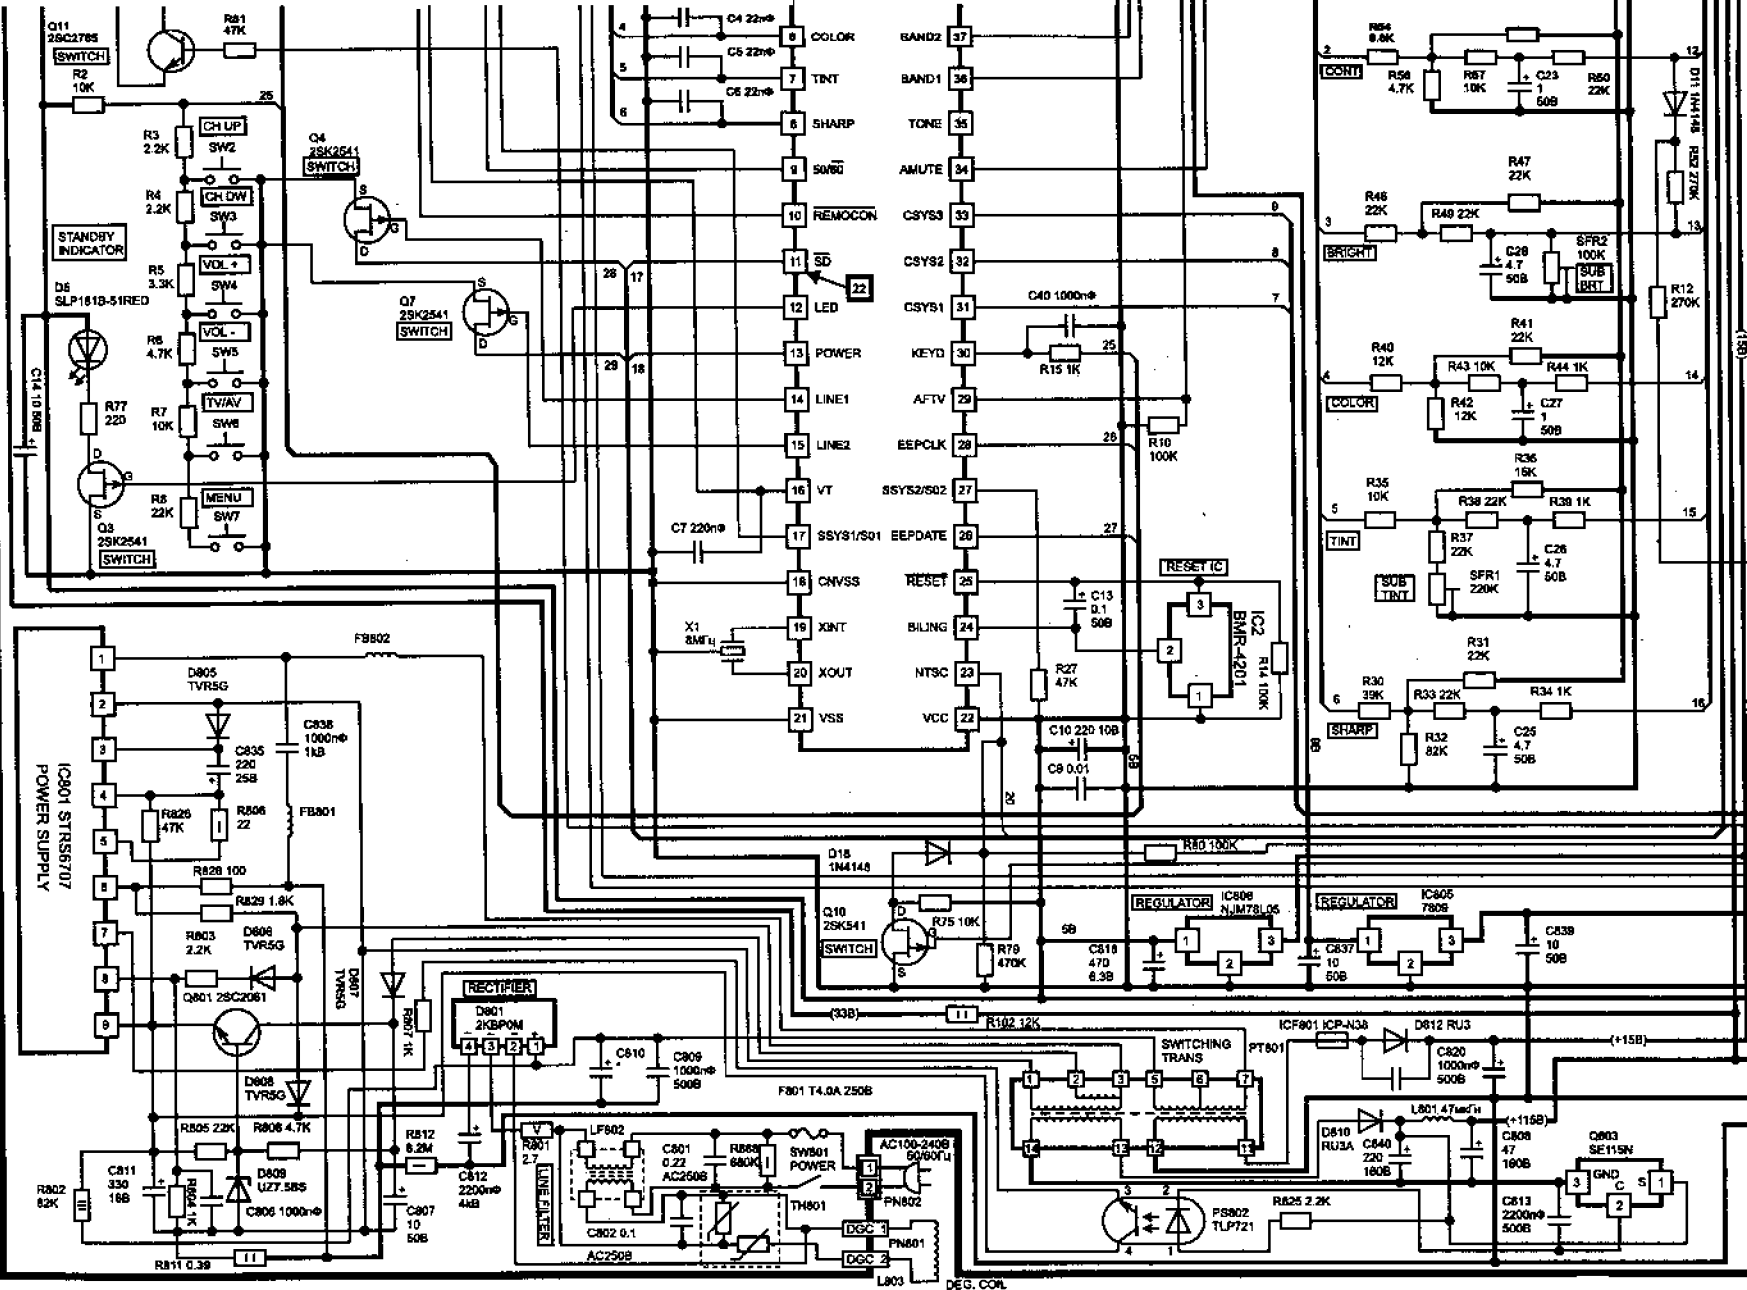

A MAIN C.B

IC 301 TA8759BN Y/C/SYNC/DEFLECTION SIGNAL PROCESSOR

*	CN564	V551
TV-A208	HP61521	A49QDAD20X02
TV-A145	CVT3328	A34KP0270XA1

✦	Q551, Q552, Q553
TV-A208	28C4217D/E
TV-A145	28C3487D/E

B NK C.B

TO A-BOARD
CN301

TO A-BOARD
CN501

- CN582
- R 1
- G 2
- B 3
- GND 4
- 12B 5

- CN551
- 1 E180
- 2 N.C
- 3 GND
- 4 HEAT