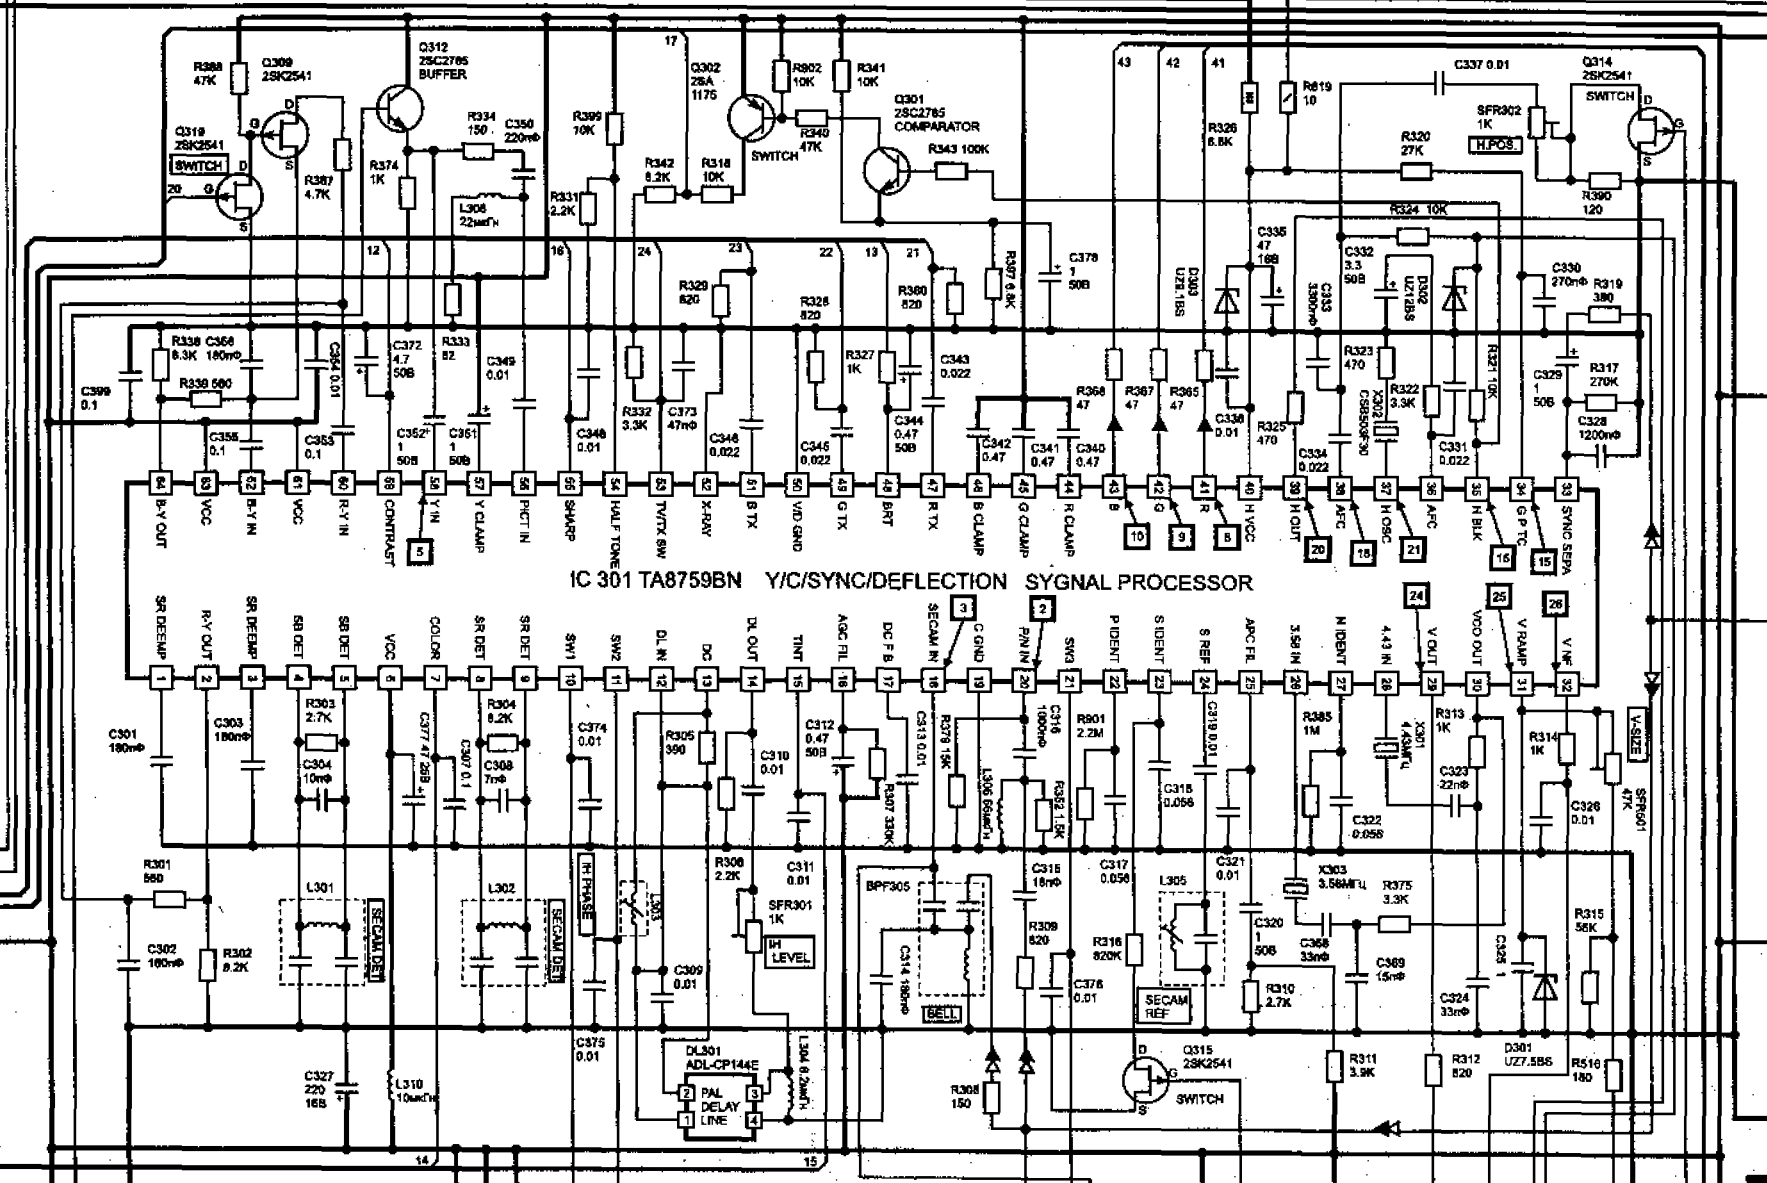

A MAIN C.B

IC 301 TA8759BN Y/C/SYNC/DEFLECTION SIGNAL PROCESSOR

*	CN564	V551
TV-A208	HP61521	A49QDAD20X02
TV-A145	CVT3328	A34KP0270XA1

✦	Q551, Q552, Q553
TV-A208	28C4217D/E
TV-A145	28C3487D/E

B NK C.B

TO A-BOARD
CN301

TO A-BOARD
CN501

- CN582
- R 1
- G 2
- B 3
- GND 4
- 12B 5

- CN551
- 1 E180
- 2 N.C
- 3 GND
- 4 HEAT