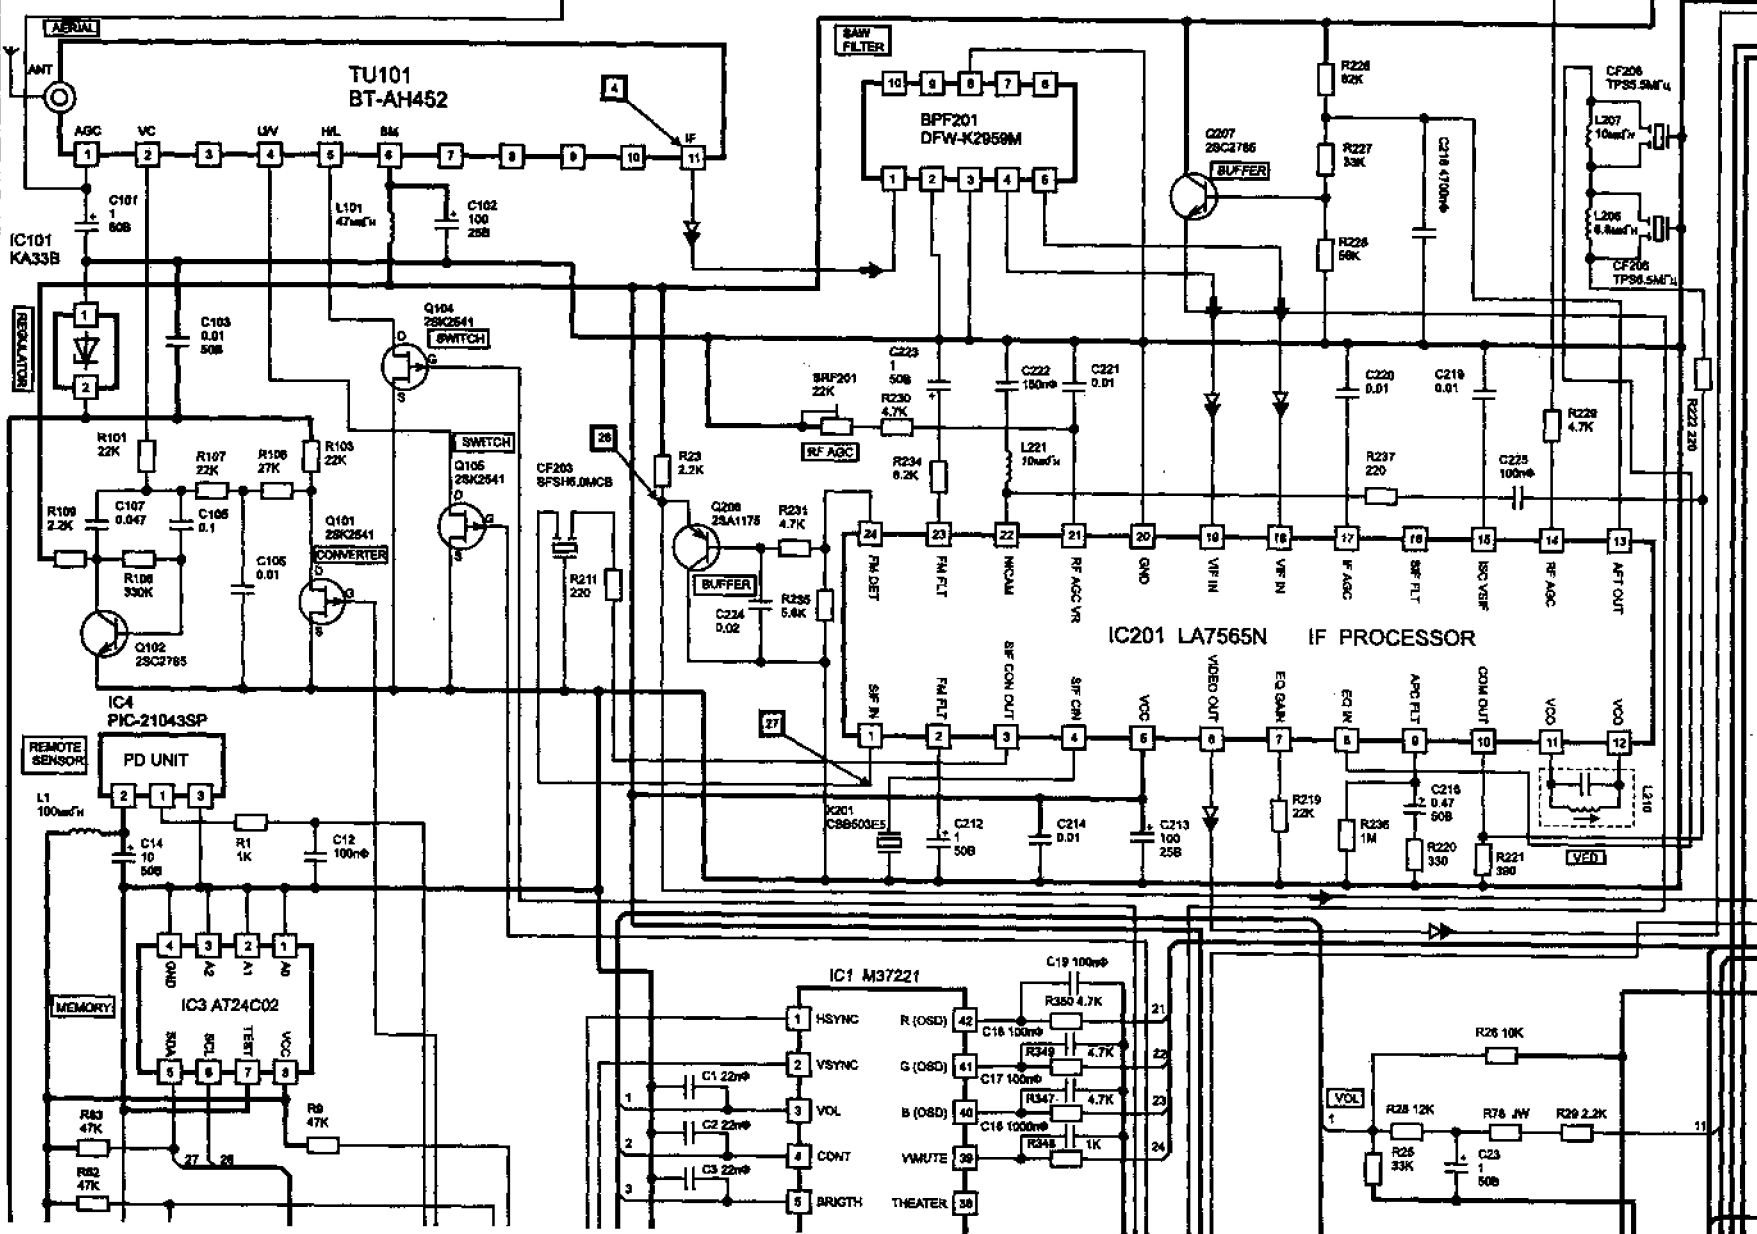

A MAIN C.B

IC 301 TA8759BN Y/C/SYNC/DEFLECTION SIGNAL PROCESSOR

*	CN564	V551
TV-A208	HP61521	A49QDAD20X02
TV-A145	CVT3328	A34KP0270XA1

✦	Q551, Q552, Q553
TV-A208	28C4217D/E
TV-A145	28C3487D/E

B NK C.B

TO A-BOARD
CN301

TO A-BOARD
CN501

- CN582
- R 1
- G 2
- B 3
- GND 4
- 12B 5

- CN551
- 1 E180
- 2 N.C
- 3 GND
- 4 HEAT