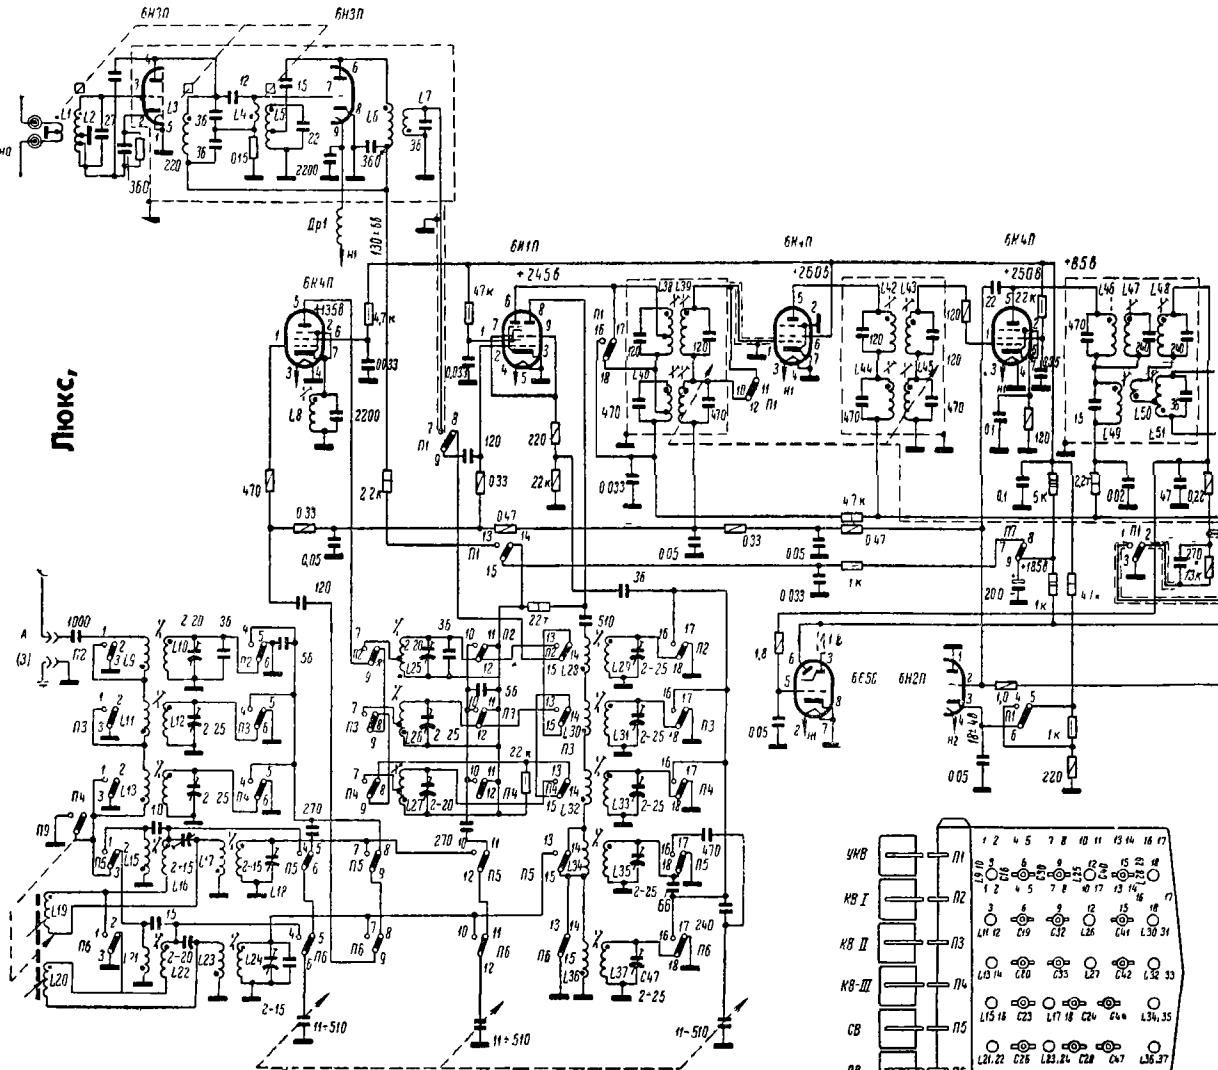

ЛЮКС,

Кнопкины переключатель (вид вышз)