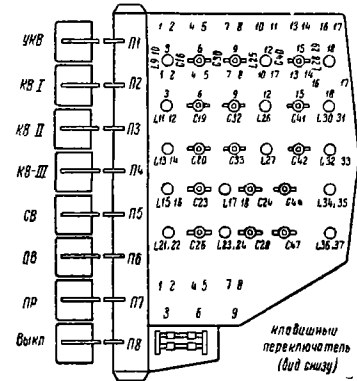

ЛЮКС,

Кнопкины переключатель (вид вышз)