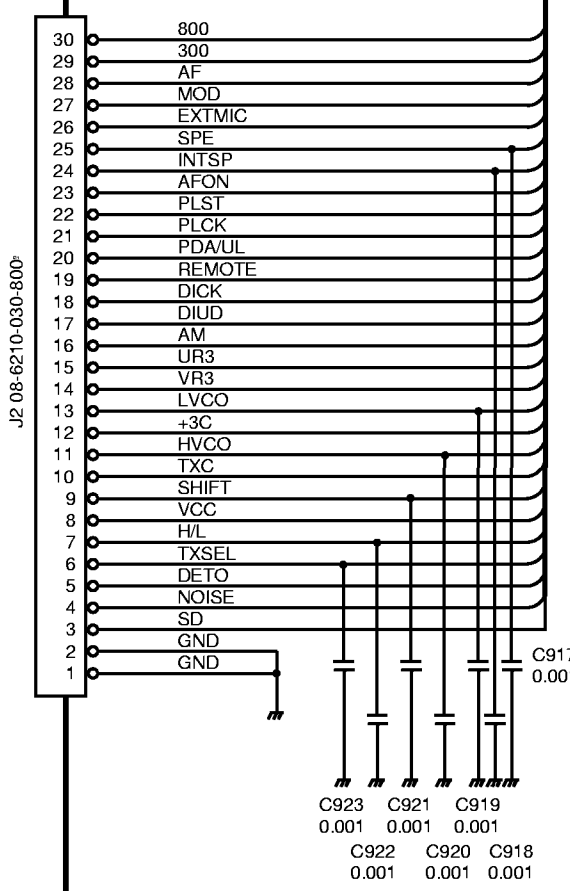

• LOGIC UNIT

JT 08EP10-3000-800

SP1 CS028014-12

C : COMMON  
 VT : VHF TX  
 UT : UHF TX  
 VR : VHF RX  
 UR : UHF RX

- C : COMMON
- VT : VHF TX
- UT : UHF TX
- VR : VHF RX
- UR : UHF RX
- VTH : VHF TX HI-POWER
- VTL : VHF TX LOW-POWER
- UTH : UHF TX HI-POWER
- UTL : UHF TX LOW-POWER
- SOLO : SQL OPEN
- SQLC : SQL CLOSE

- C923 : 0.001
- C921 : 0.001
- C919 : 0.001
- C922 : 0.001
- C920 : 0.001
- C918 : 0.001