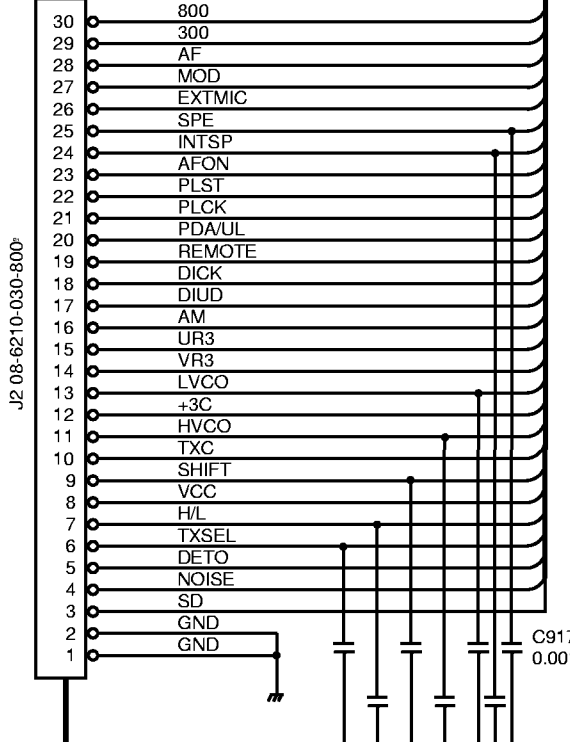

• LOGIC UNIT

JT 08E210-0300-800

C : COMMON
 VT : VHF TX
 UT : UHF TX
 VR : VHF RX
 UR : UHF RX

C923 C921 C919
0.001 0.001 0.001
C922 C920 C918
0.001 0.001 0.001

C : COMMON
VT : VHF TX
UT : UHF TX
VR : VHF RX
UR : UHF RX
VTH : VHF TX HI-POWER
VTL : VHF TX LOW-POWER
UTH : UHF TX HI-POWER
UTL : UHF TX LOW-POWER
SQLO : SQL OPEN
SQLC : SQL CLOSE