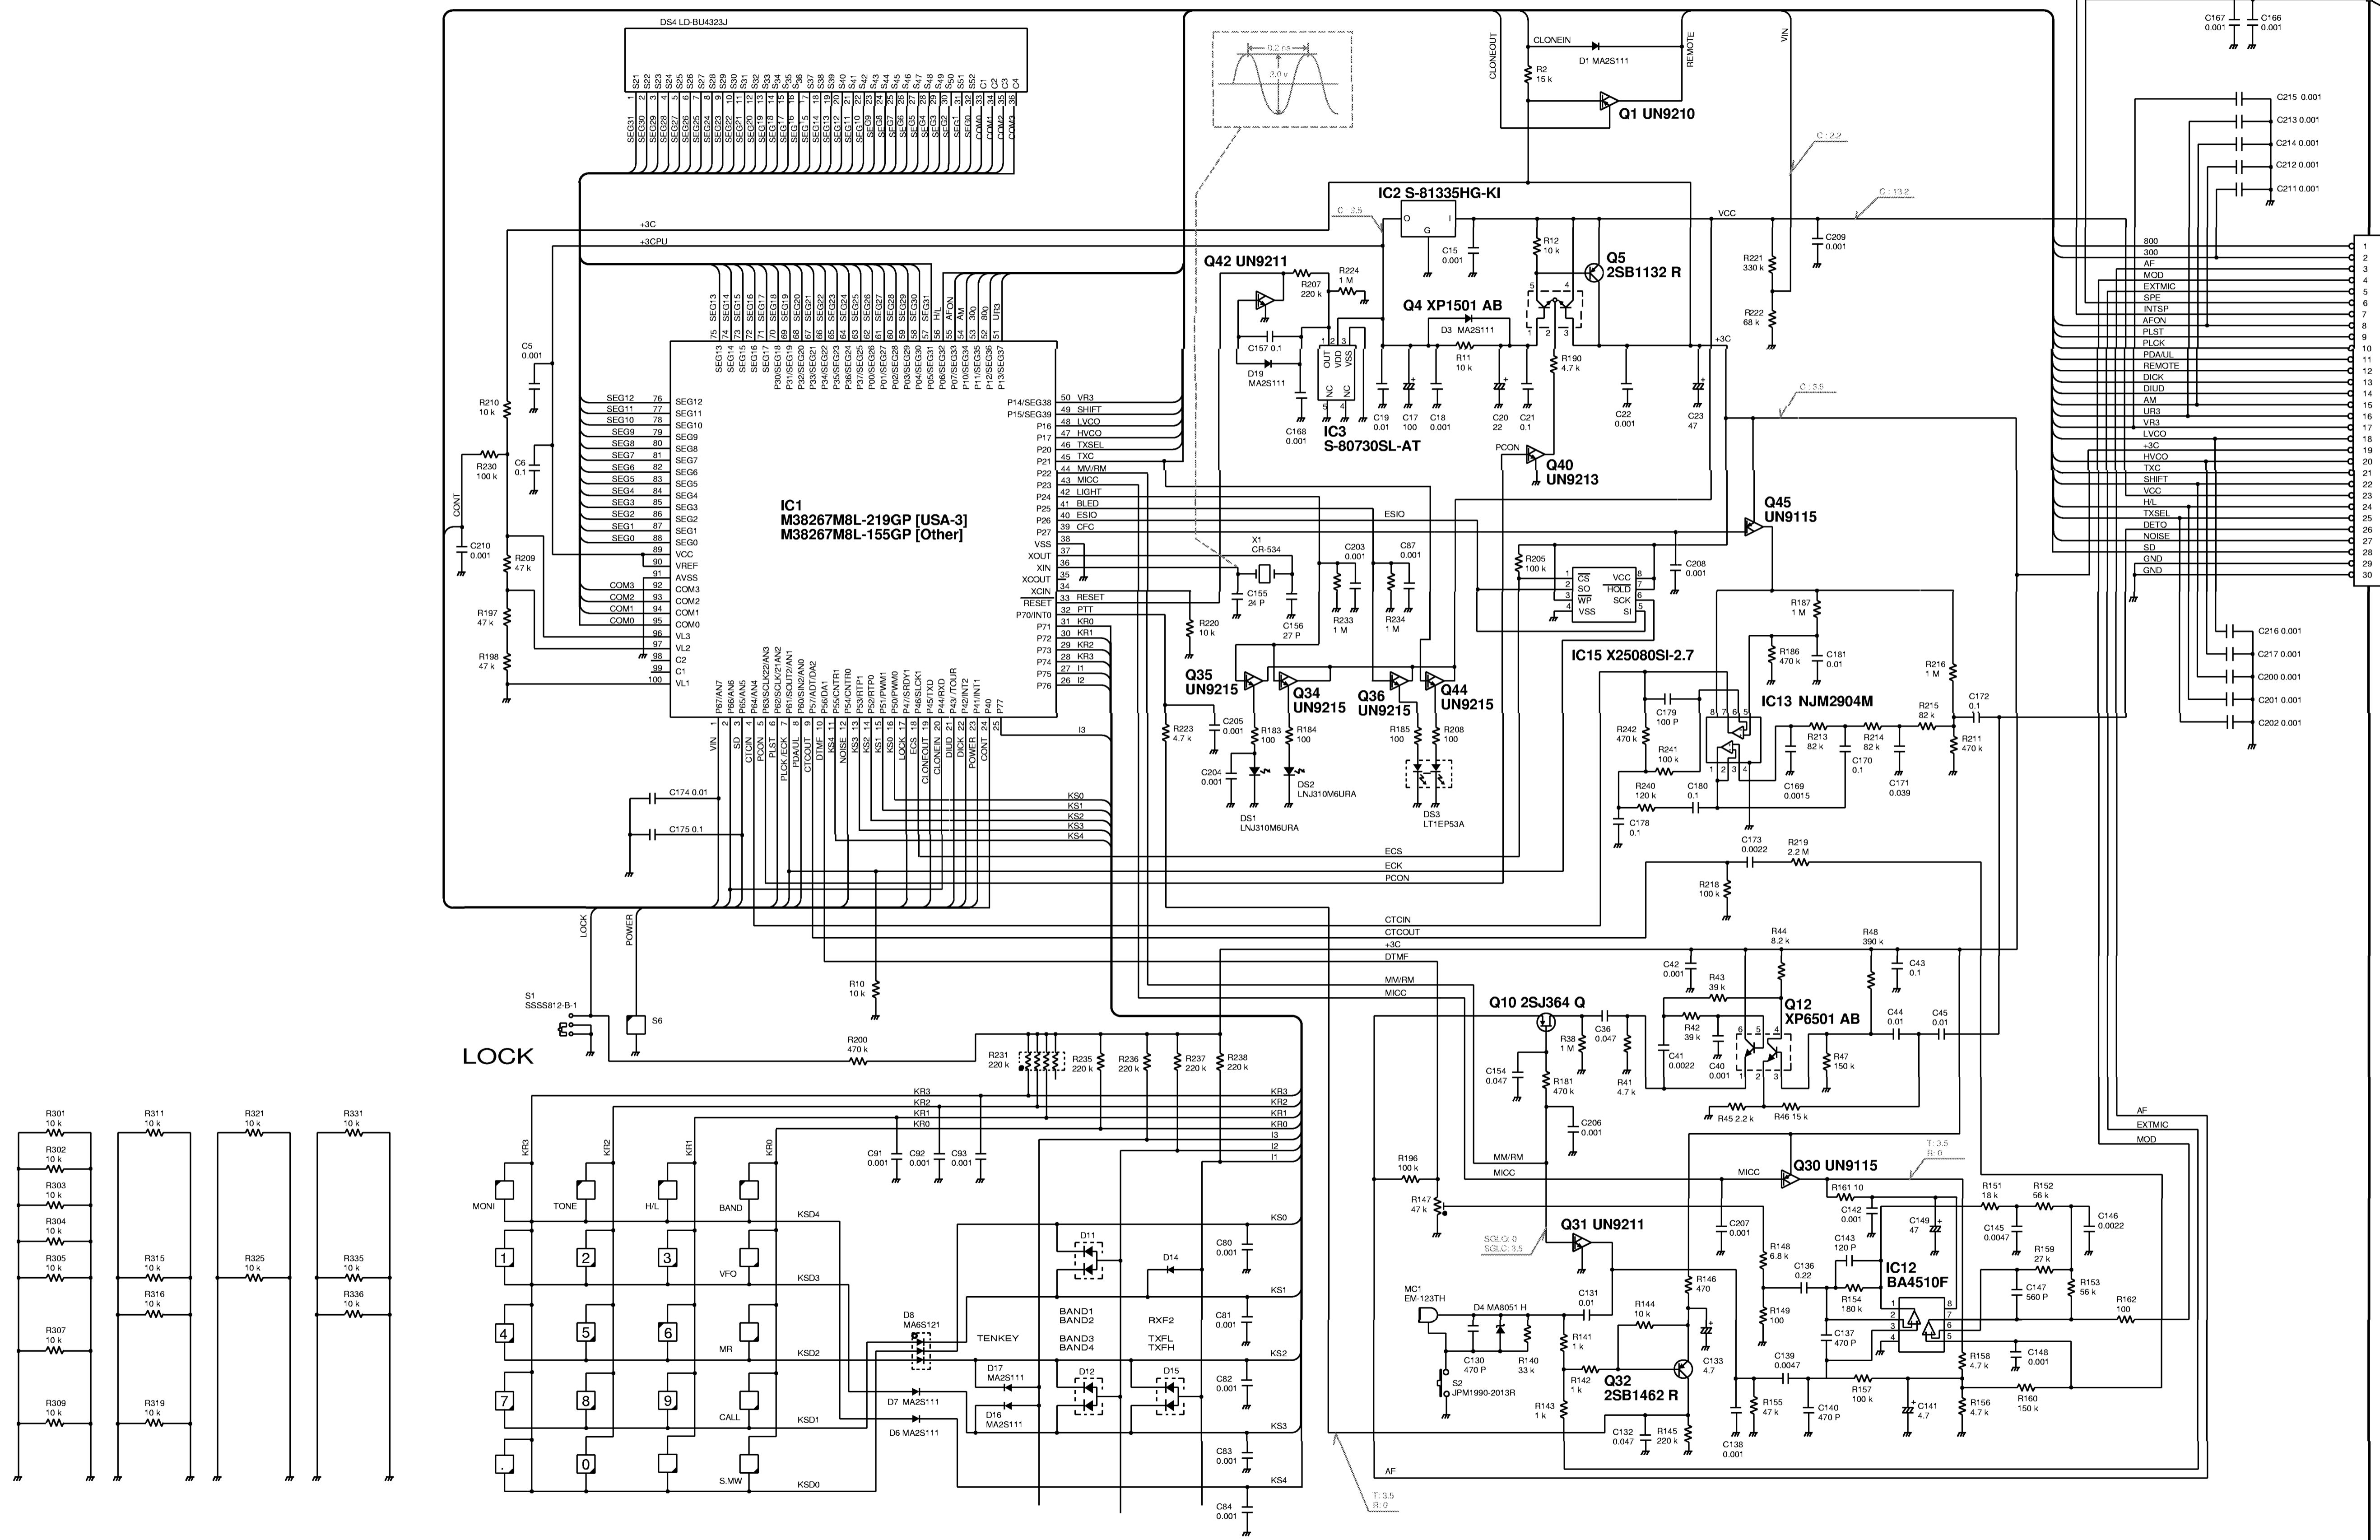

• LOGIC UNIT

JT 08E210-0300-800

C : COMMON
 VT : VHF TX
 UT : UHF TX
 VR : VHF RX
 UR : UHF RX

C923 C921 C919
0.001 0.001 0.001
C922 C920 C918
0.001 0.001 0.001

C : COMMON
VT : VHF TX
UT : UHF TX
VR : VHF RX
UR : UHF RX
VTH : VHF TX HI-POWER
VTL : VHF TX LOW-POWER
UTH : UHF TX HI-POWER
UTL : UHF TX LOW-POWER
SQLO : SQL OPEN
SQLC : SQL CLOSE