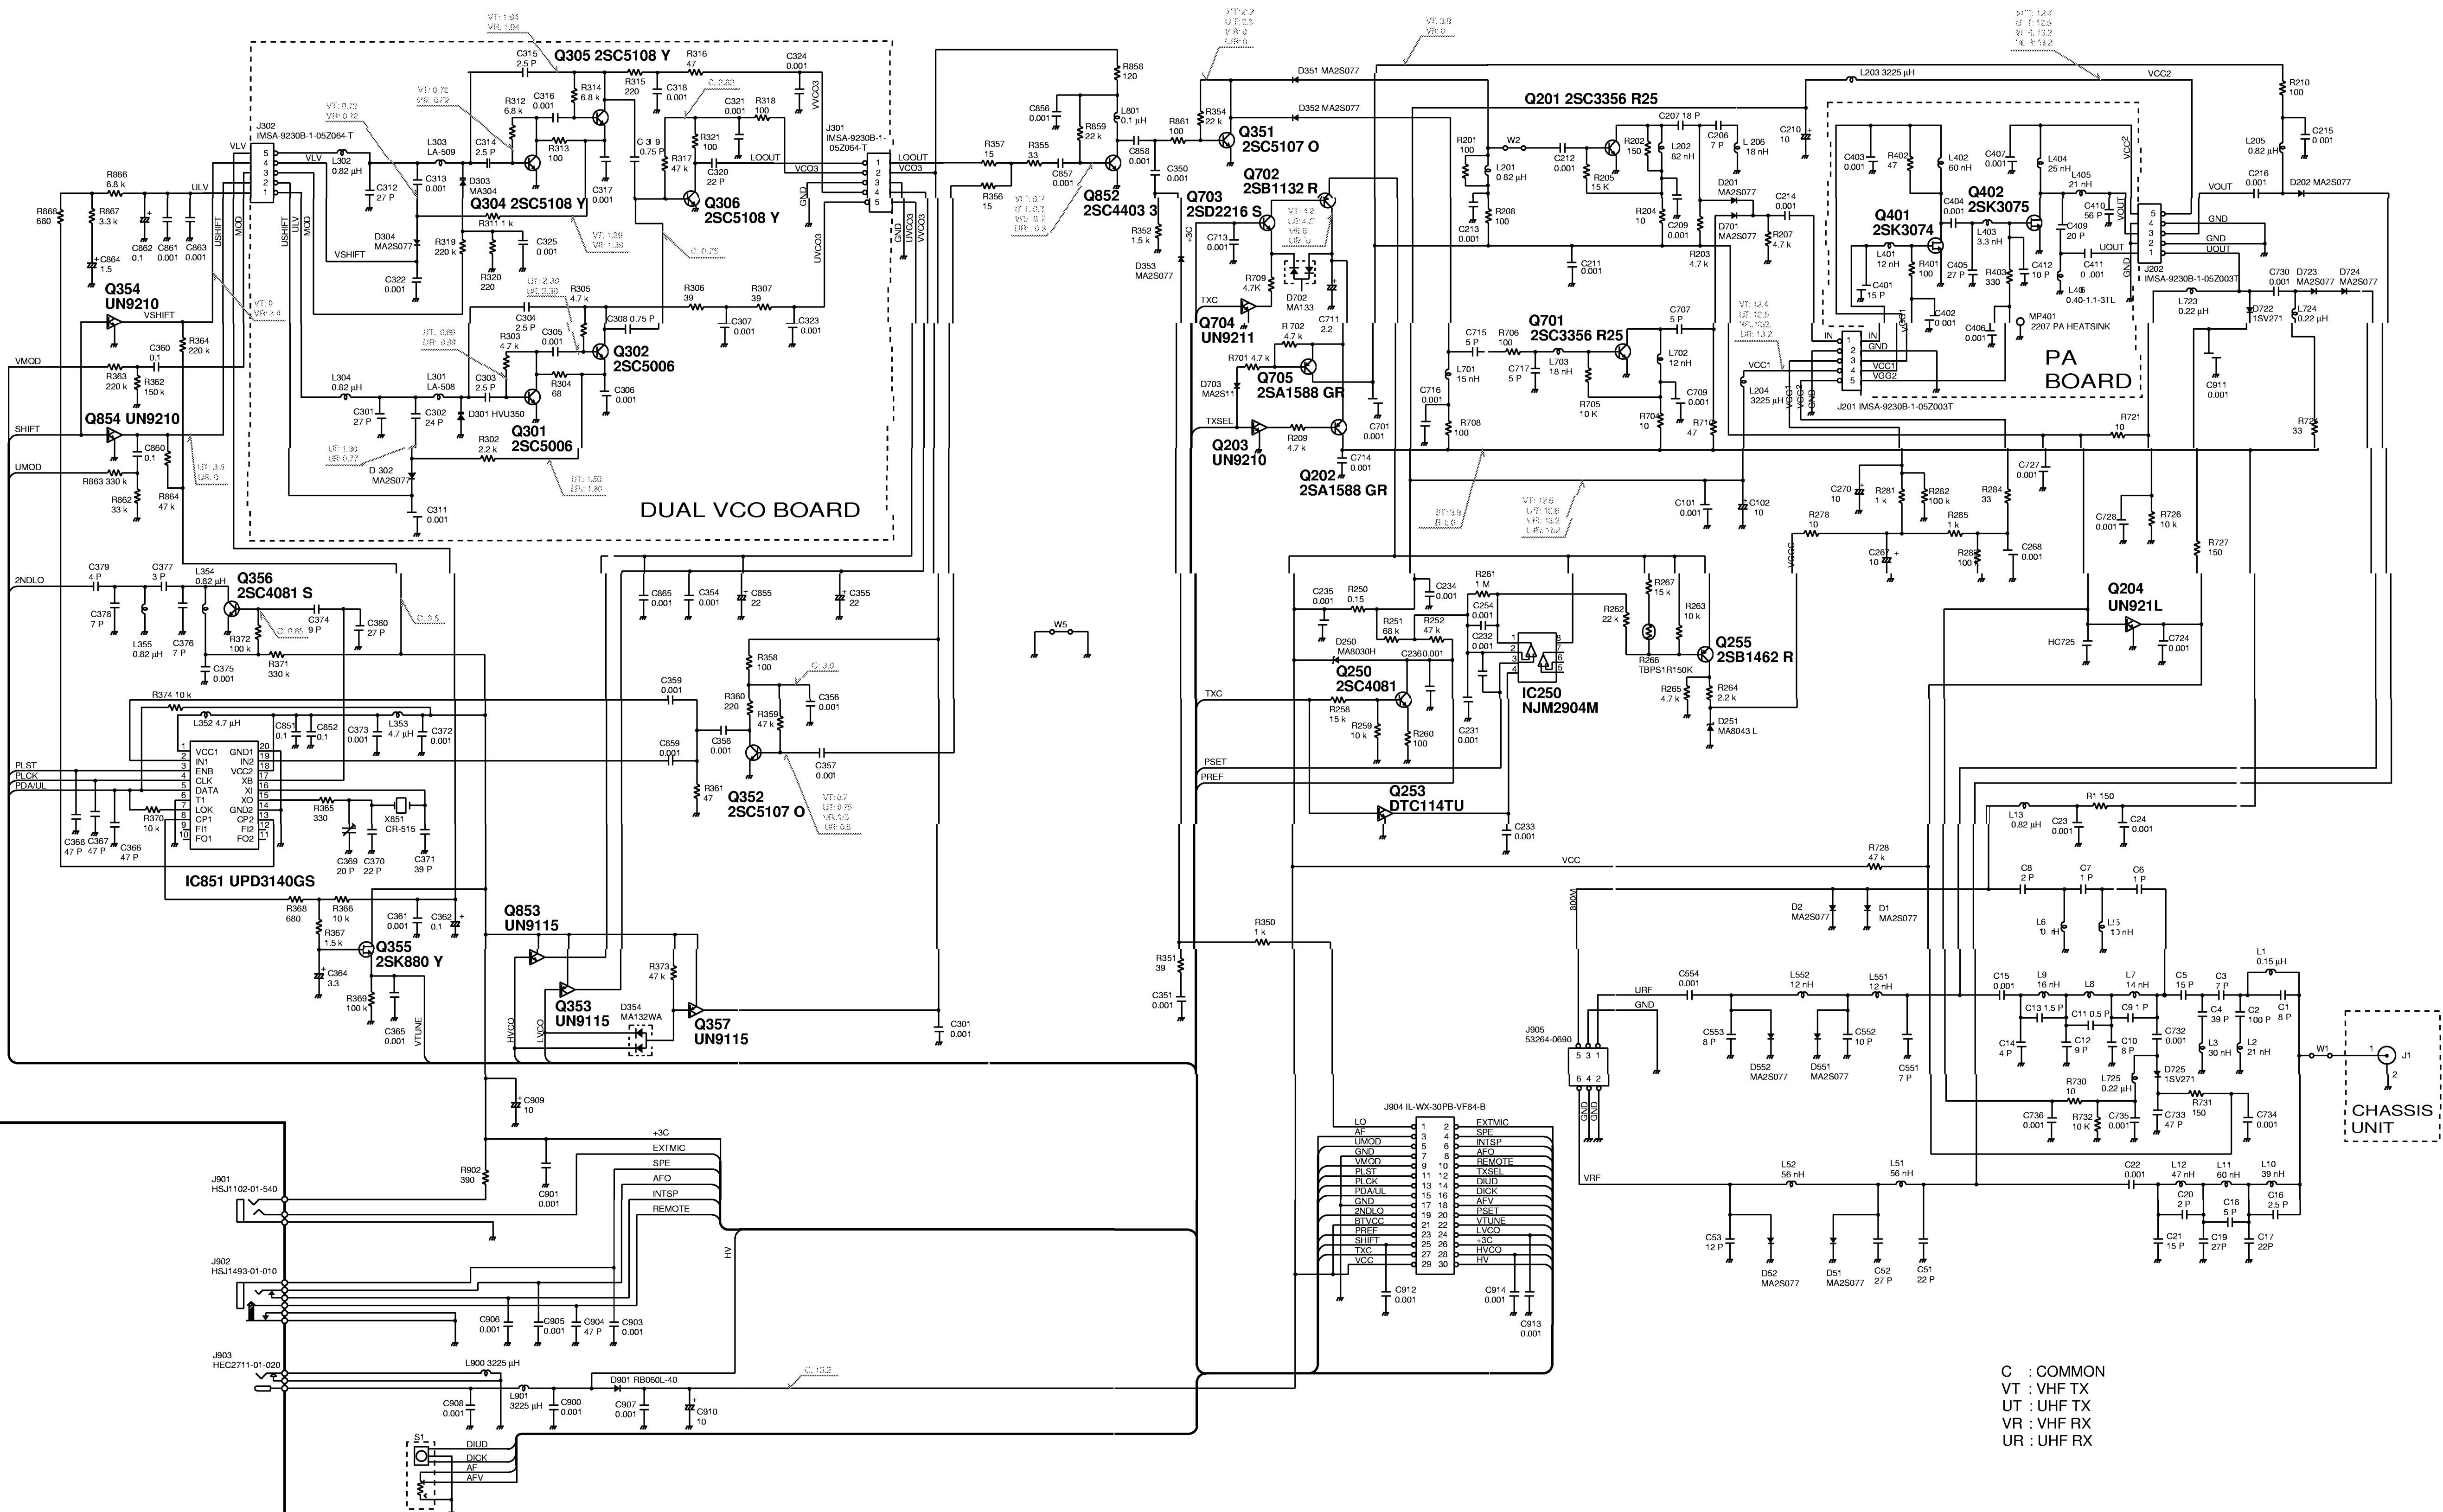

• LOGIC UNIT

JT 08E210-0300-800

C : COMMON
 VT : VHF TX
 UT : UHF TX
 VR : VHF RX
 UR : UHF RX

C923 C921 C919
0.001 0.001 0.001
C922 C920 C918
0.001 0.001 0.001

C : COMMON
VT : VHF TX
UT : UHF TX
VR : VHF RX
UR : UHF RX
VTH : VHF TX HI-POWER
VTL : VHF TX LOW-POWER
UTH : UHF TX HI-POWER
UTL : UHF TX LOW-POWER
SQLO : SQL OPEN
SQLC : SQL CLOSE