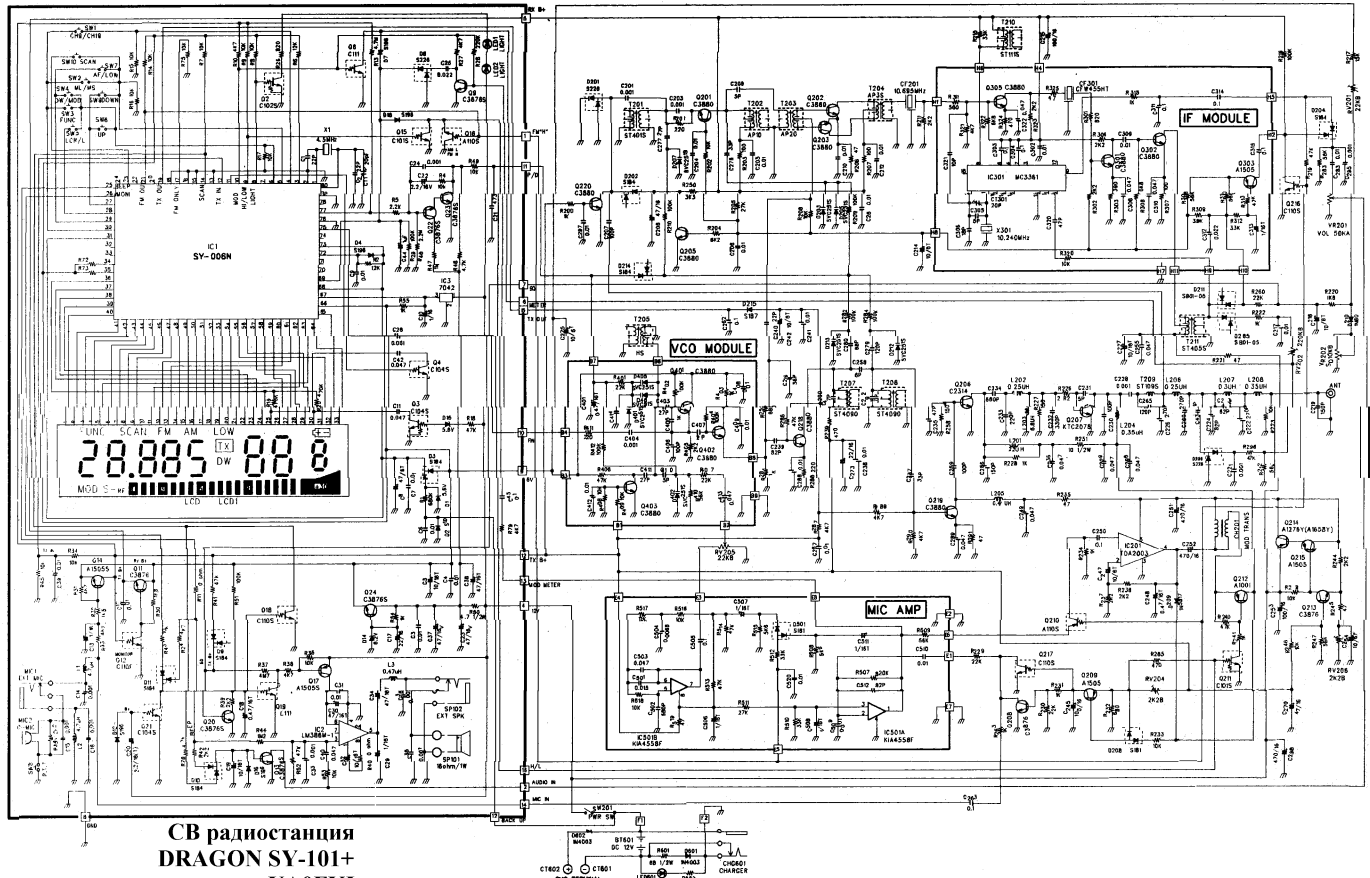

SCHEMATIC DIAGRAM

СВ радиостанция
DRAGON SY-101+
UA0FKI