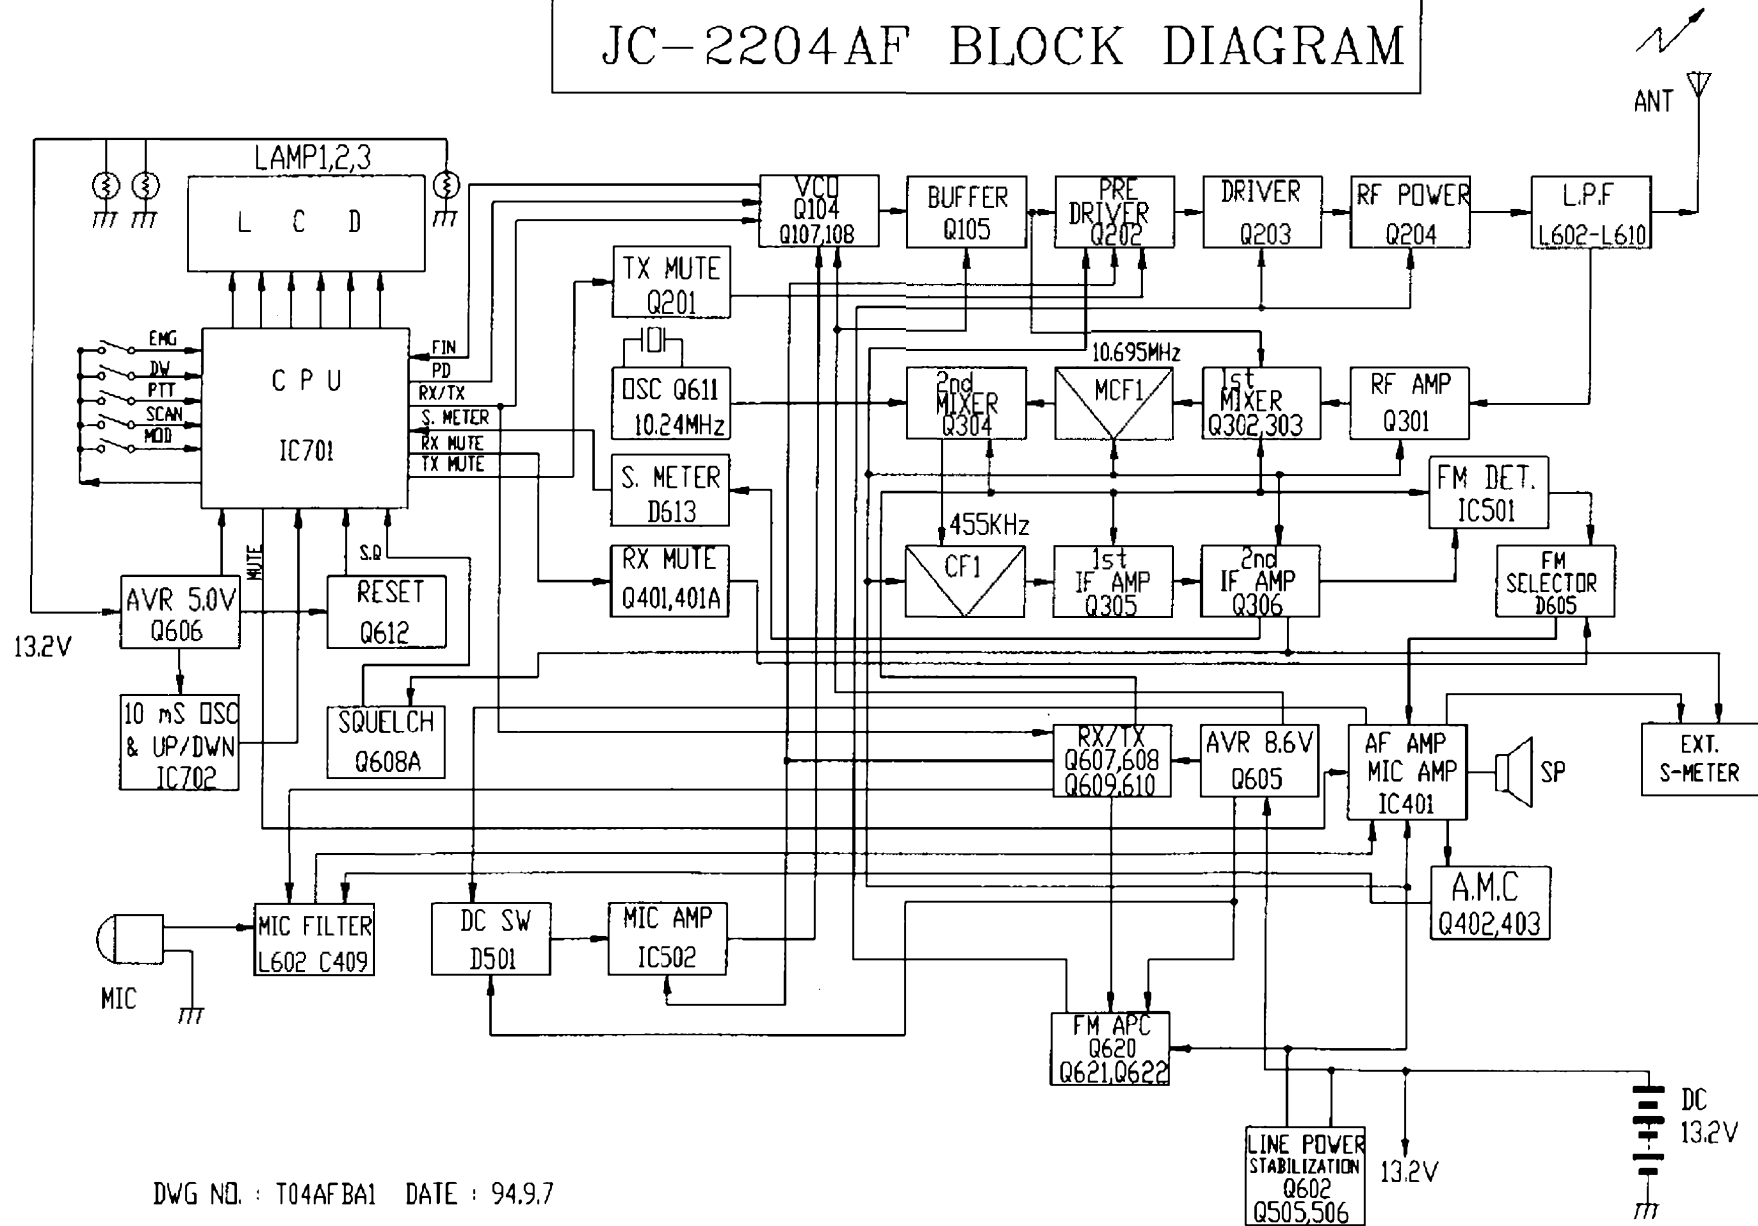

ALBRECHT AE 5150 Blockdiagramm

JC-2204AF BLOCK DIAGRAM

DWG NO. : T04AFBA1 DATE : 94.9.7

AE5150 Parts Layout Bestückungsplan

TOP SIDE, TOP SCREEN (TOP VIEW)

DWG NO. : T04AAMA1 DATE : 94.9.7