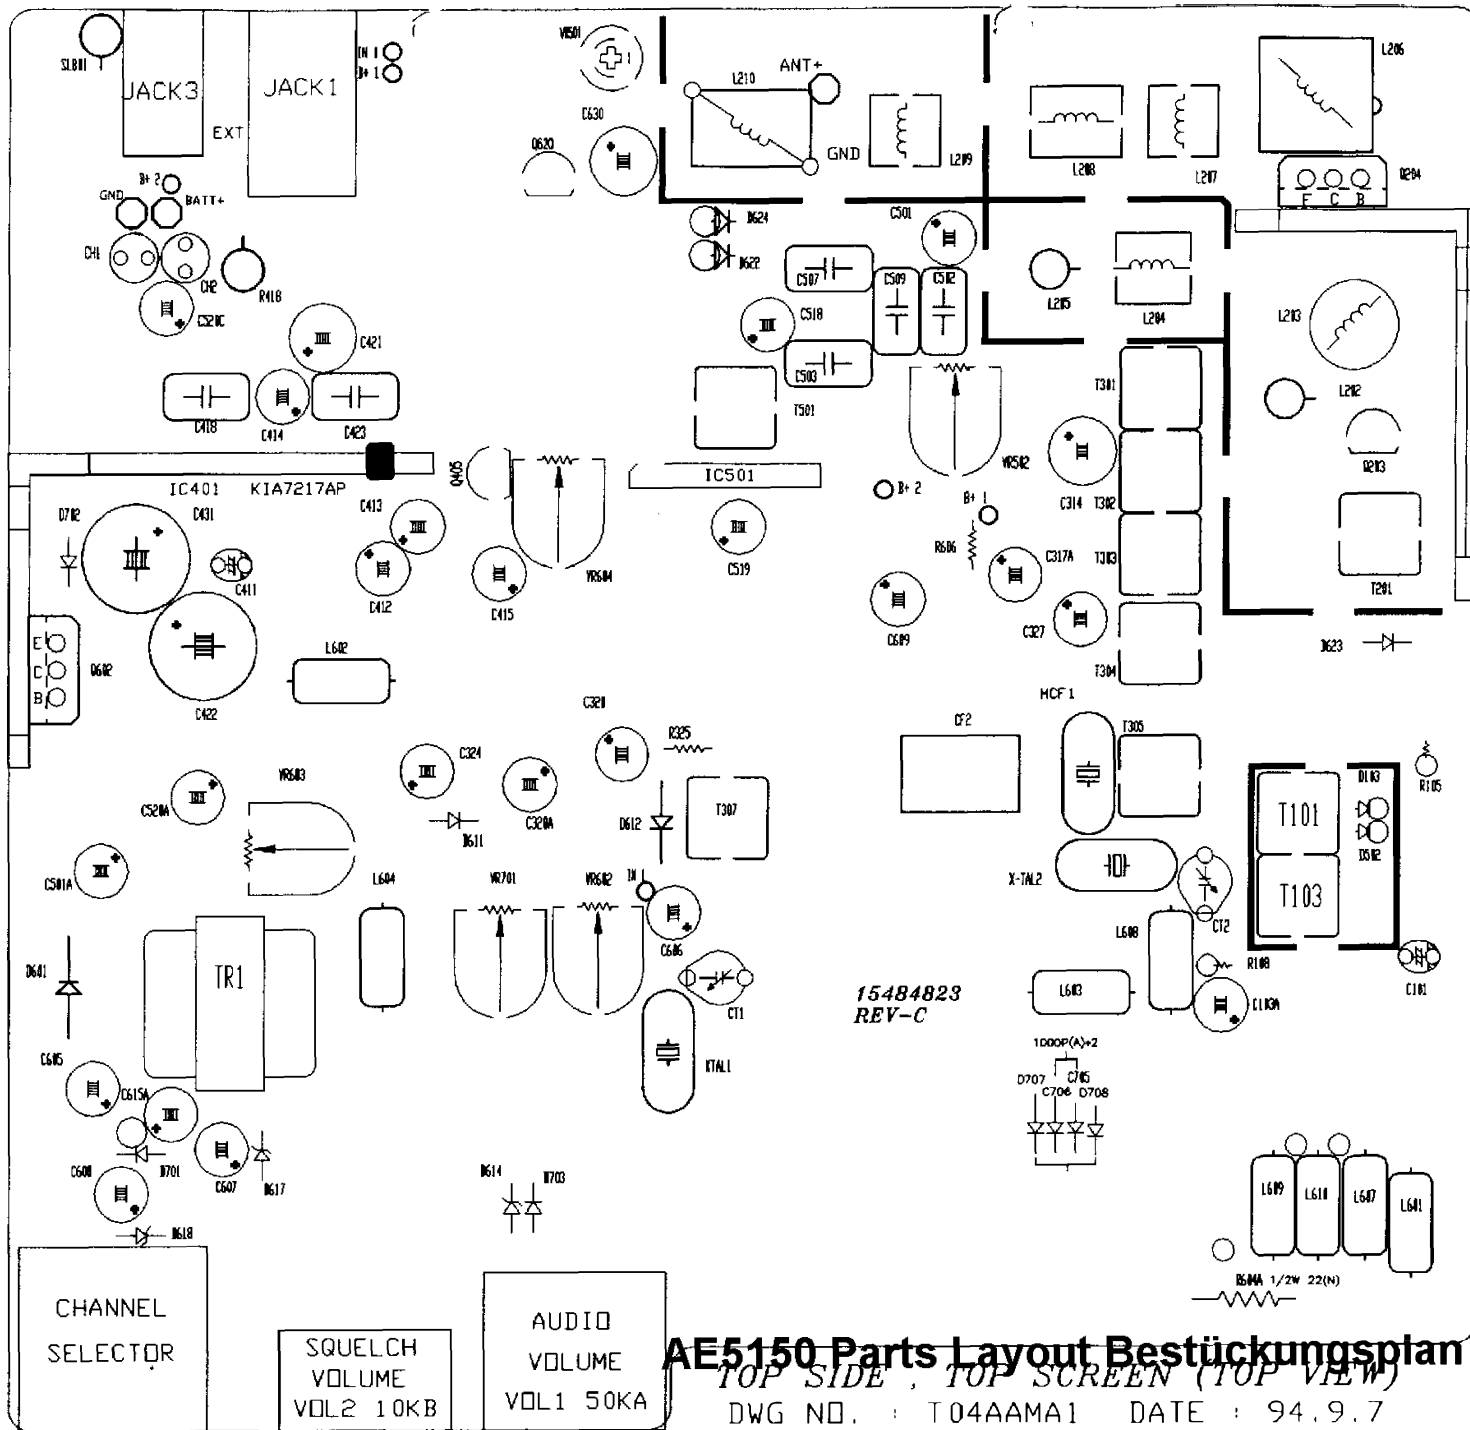

ALBRECHT AE 5150 Blockdiagramm

JC-2204AF BLOCK DIAGRAM

DWG NO. : T04AFBA1 DATE : 94.9.7

AE5150 Parts Layout Bestückungsplan

TOP SIDE, TOP SCREEN (TOP VIEW)

DWG NO. : T04AAMA1 DATE : 94.9.7