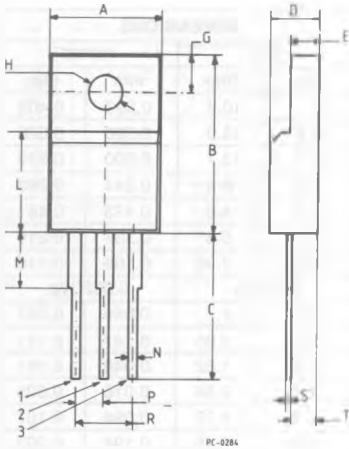

2000V DC FULLY ISOLATED VERSION
OF THE TO-220 PACKAGE

MECHANICAL DATA

	DIMENSIONS			
	mm		inches	
	min	max	min	max
A	9.8	10.6	0.386	0.417
B	15.7	16.5	0.618	0.649
C	12.7	14.1	0.500	0.555
D	4.18	4.82	0.164	0.189
E	2.3	2.9	0.090	0.114
G	3	3.8	0.118	0.149
H	3	3.2	0.118	0.126
L	9	9.4	0.354	0.370
M	—	6.35	—	0.250
N	0.63	1	0.024	0.039
P	2.29	2.79	0.090	0.109
R	4.83	5.33	0.190	0.209
S	0.33	0.66	0.013	0.026
T	2.28	2.9	0.089	0.114

pin 1: GATE - pin 2: DRAIN - pin 3: SOURCE