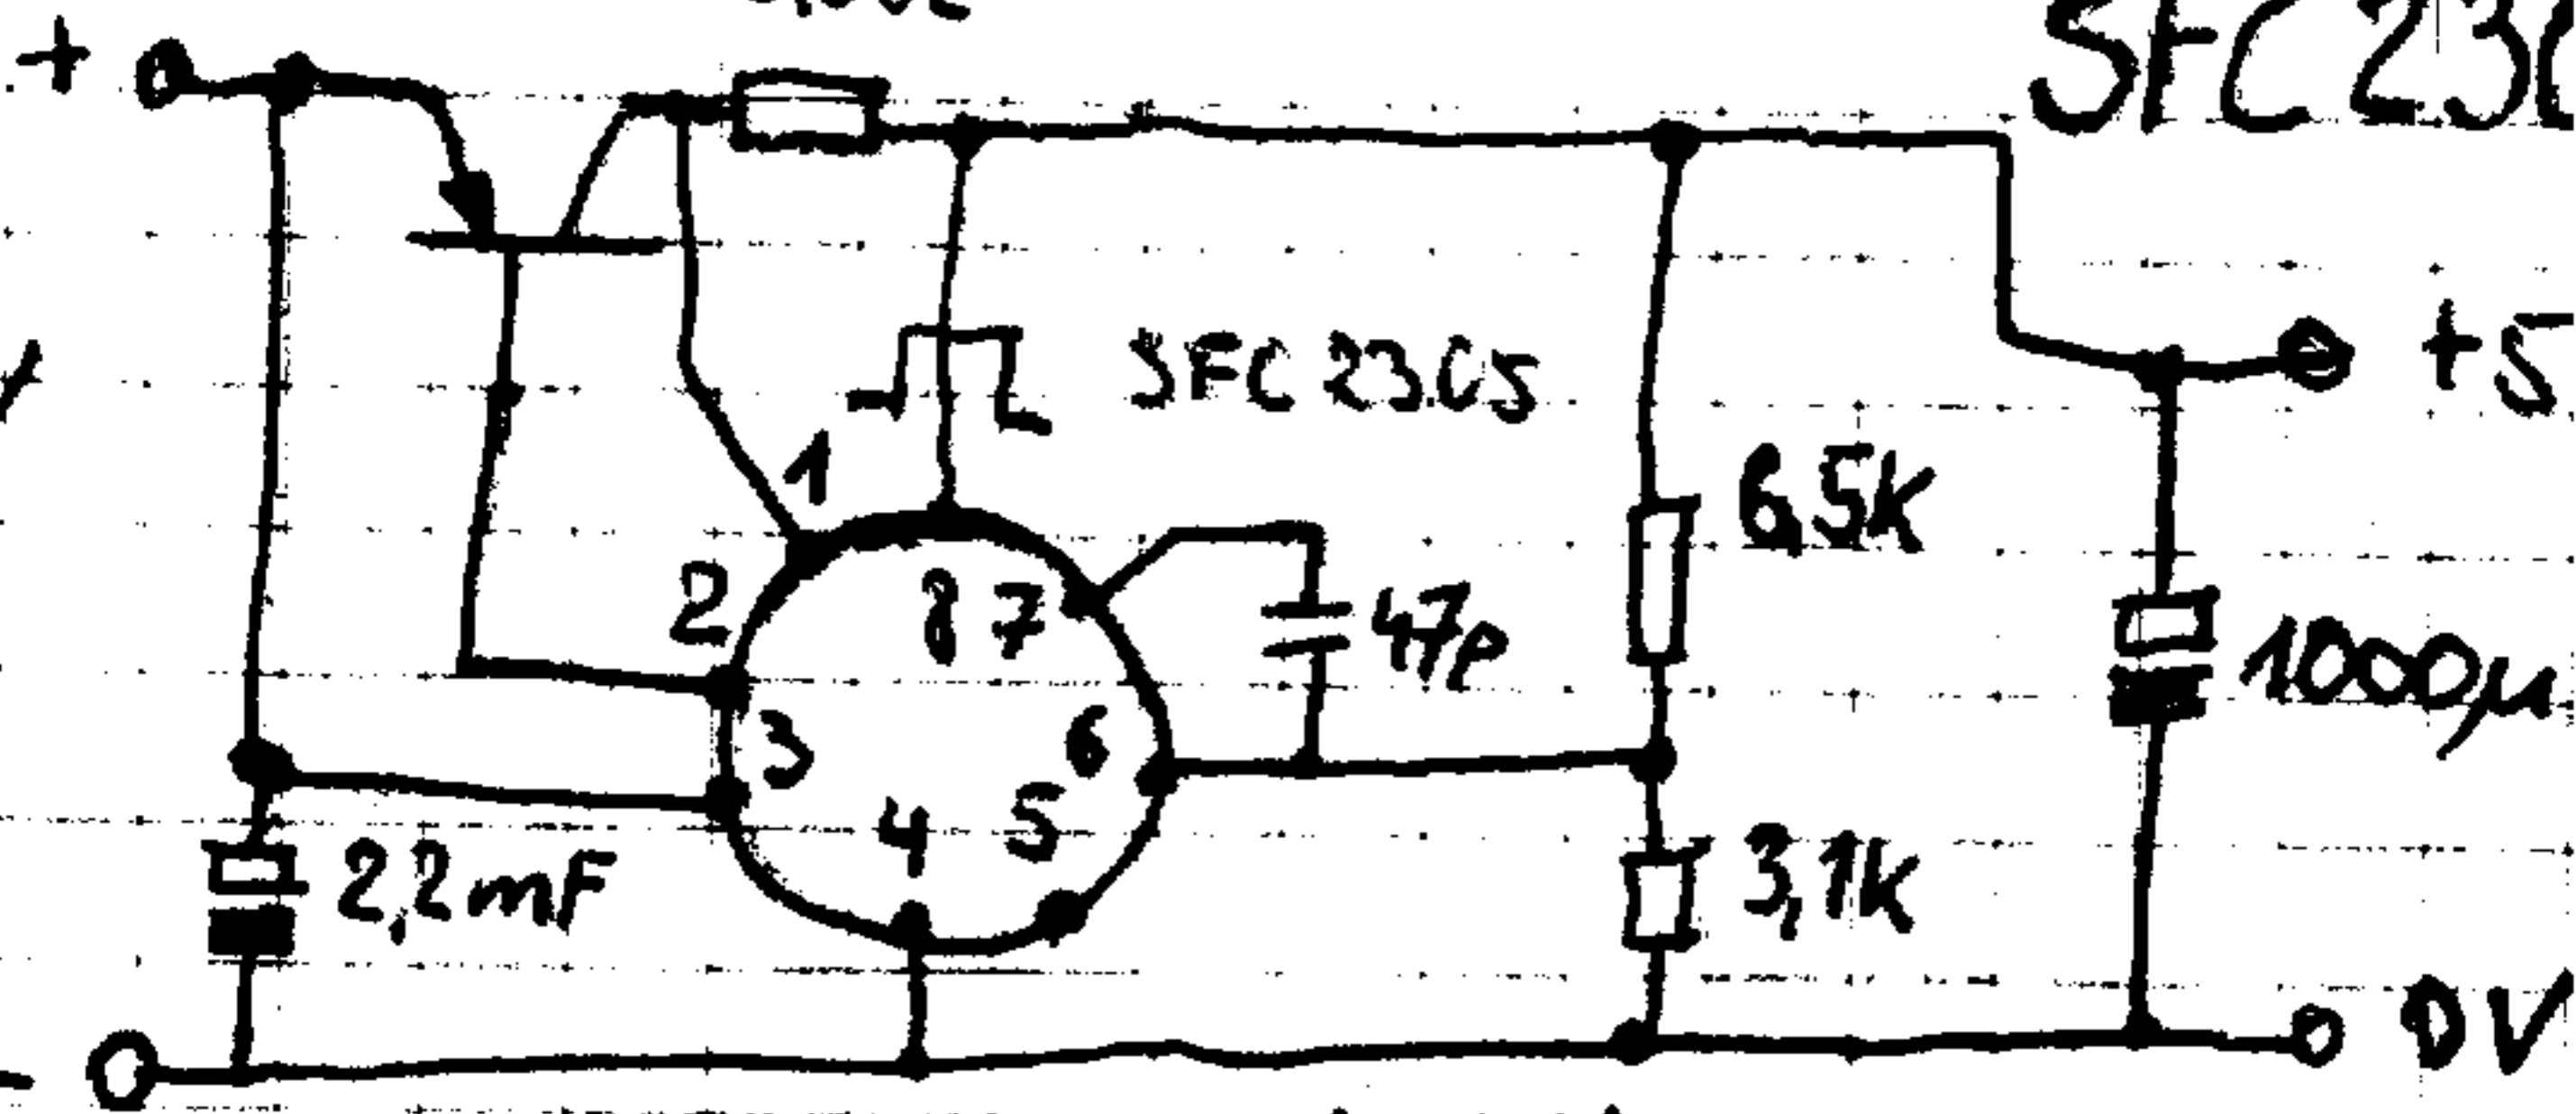

BD284 0,3Ω

SESCUSEM

SFC 230

zasilacz stabilizowany

colp: UL 7501, 305

colp: LM 317

SE- 317  
305